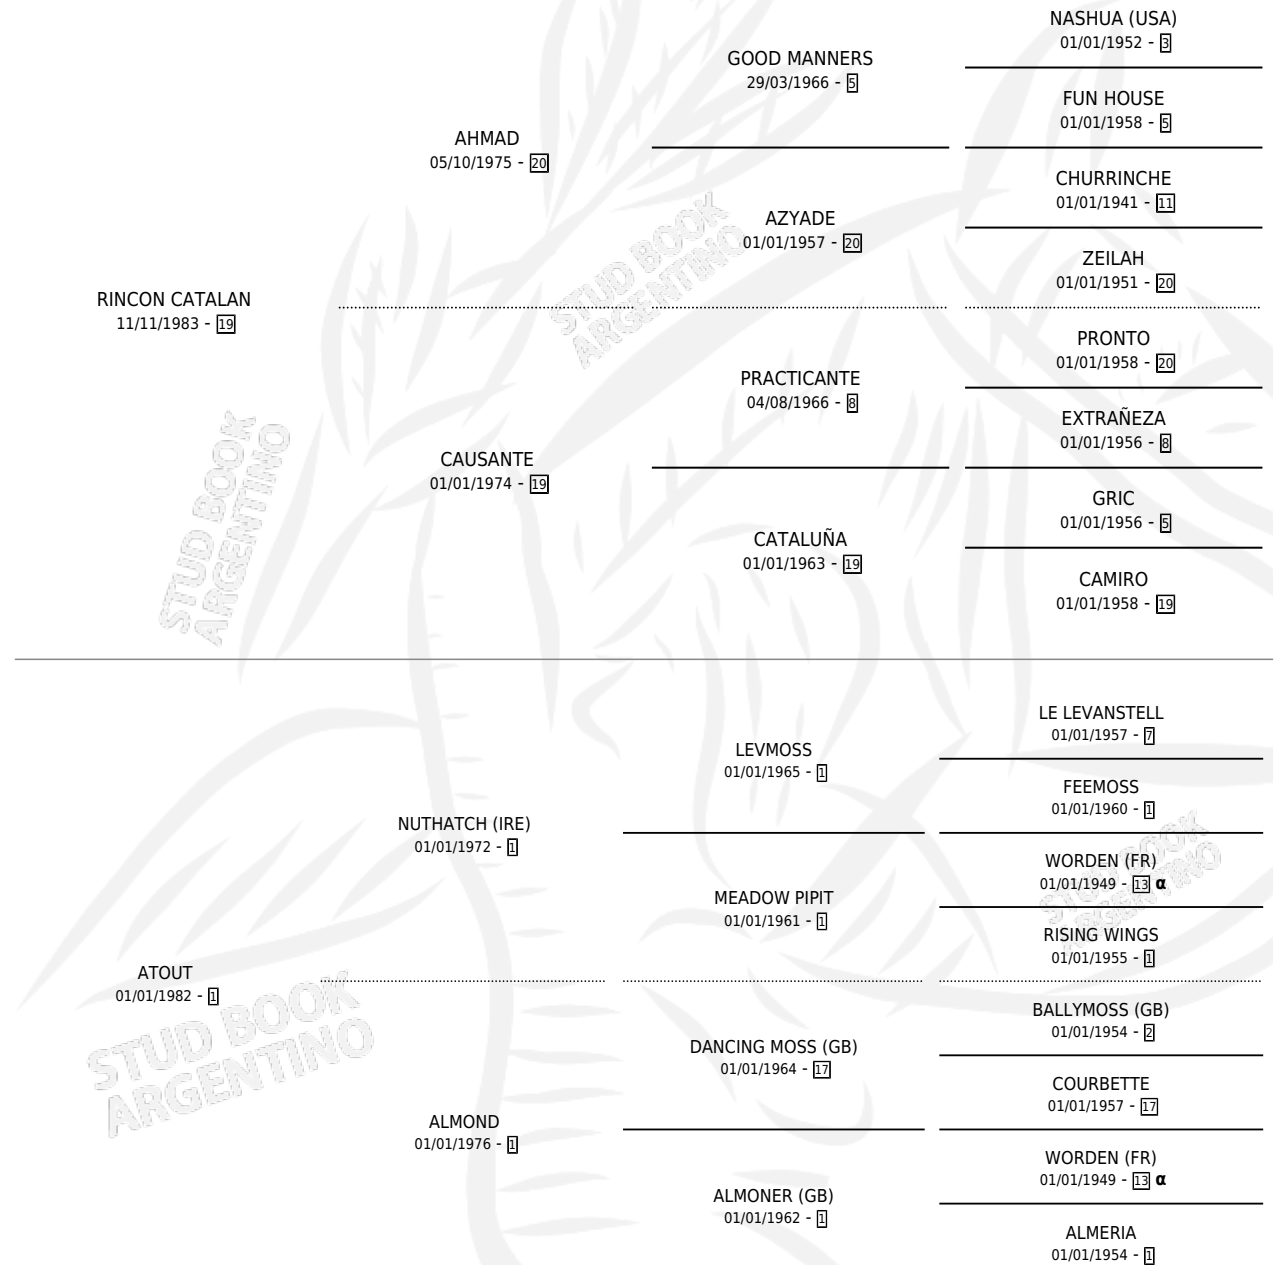

VERITABLE

por RINCON CATALAN y ATOUT por NUTHATCH (IRE)

Argentina · Hembra · Zaino · SP · 30/10/1995
Familia 1-m · Volumen 35

ESTADO

TIPIFICACIÓN SANGUÍNEA	✓
TIPIFICACIÓN POR ADN	X
PASAPORTE	X
IDENTIFICACIÓN POR MICROCHIP	X
REPRODUCTOR	X

Lugar de nacimiento: Don Goyo

Criador: Sin dato

PEDIGREE

INBREEDING : α

VERITABLE

Datos oficiales del Stud Book Argentino

Documento generado el 25/04/2026

studbook.org.ar