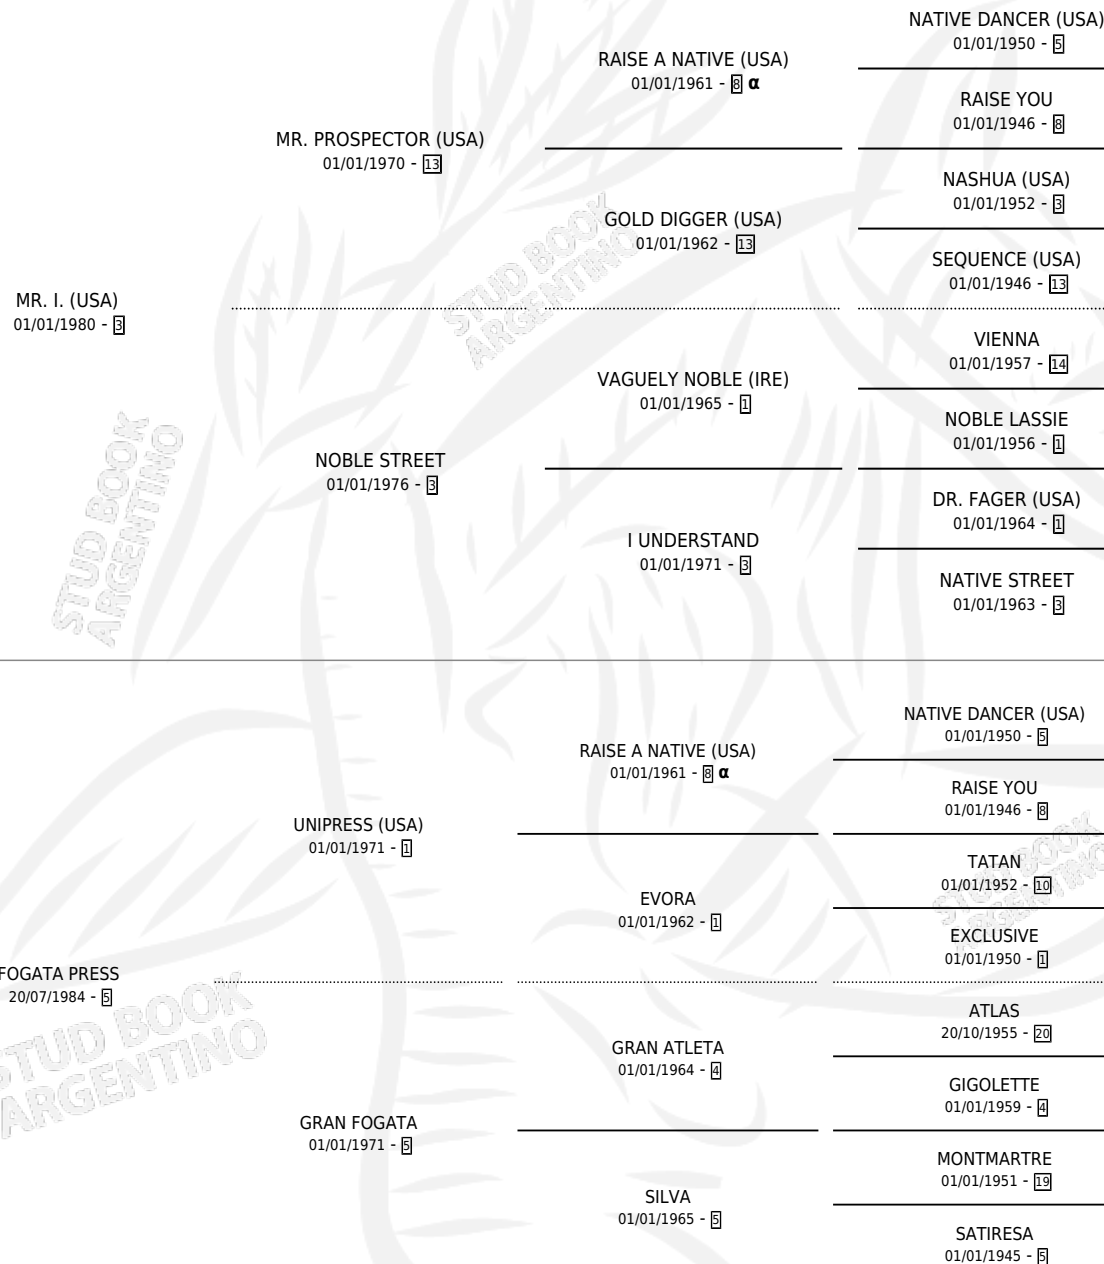

Lugar de nacimiento: La Pampita
Criador: Sin dato

~

HIJOS

	MACHOS	HEMBRAS
5 NACIERON	1	4
5 CORRIERON	1	4
3 GANARON	1	2
0 GANADORES CL	0 GANADORES GR	0 GANADORES G1

PEDIGREE

INBREEDING : α

CAMPAÑA

Solo carreras oficiales de Argentina