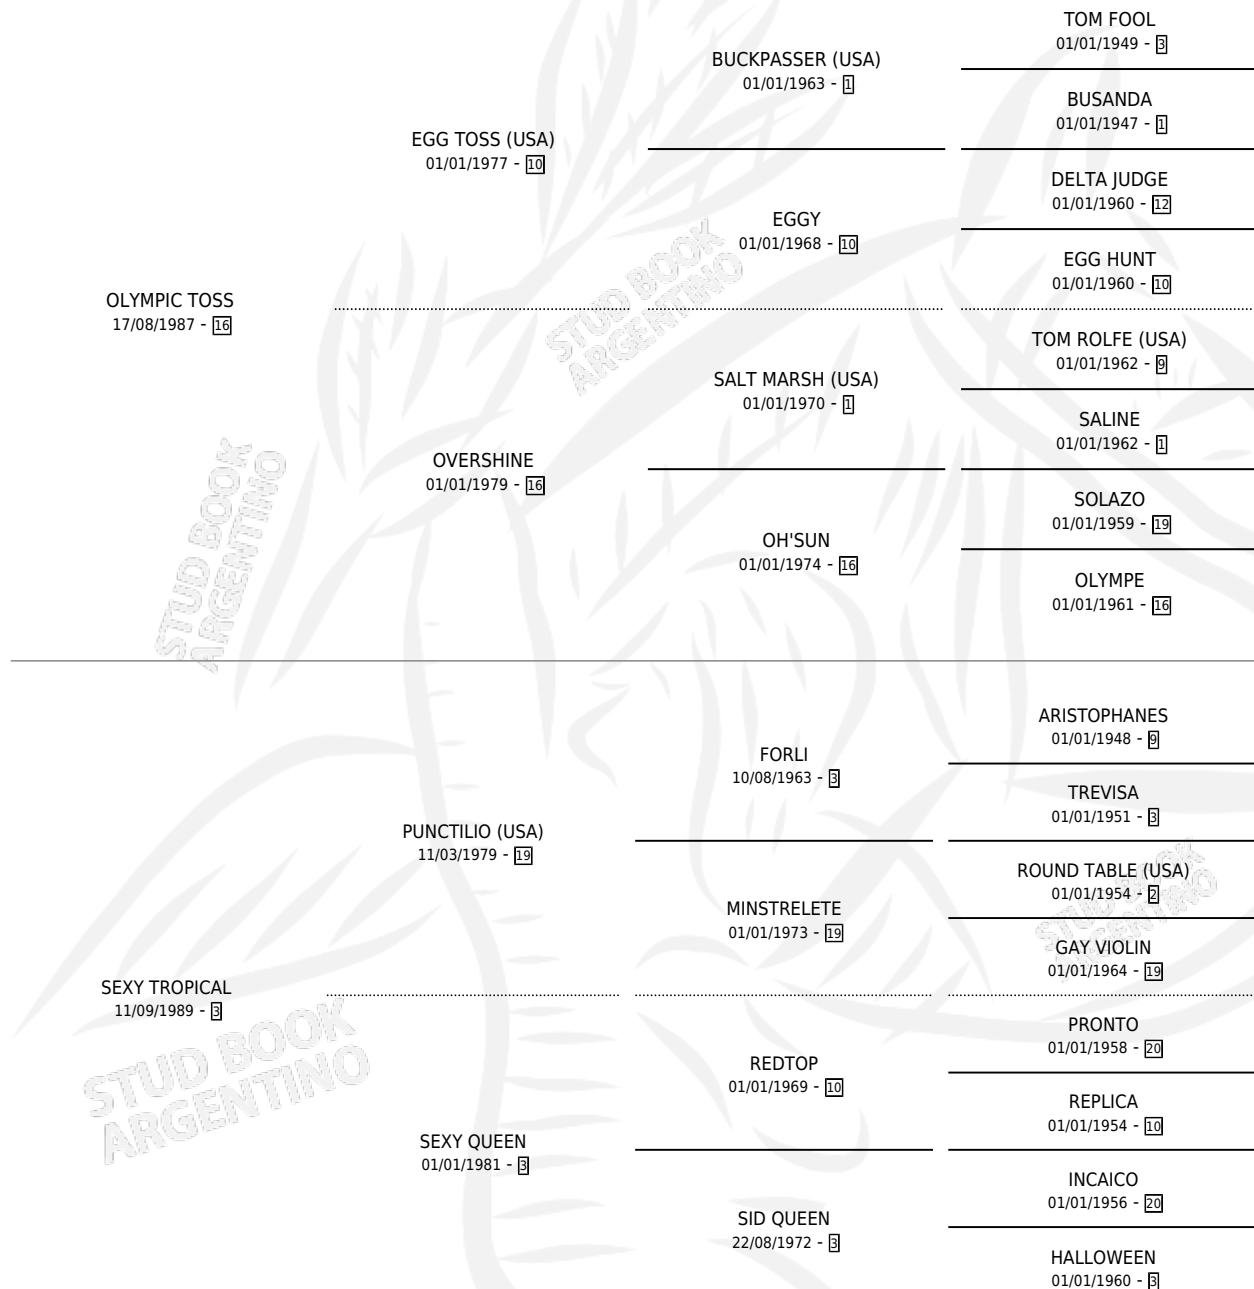

BRUJA TOSS

por **OLYMPIC TOSS** y **SEXY TROPICAL** por **PUNCTILIO (USA)**

Argentina · Hembra · Zaino Colorado · SP · 27/09/1995
Familia 3-d · Volumen 35

ESTADO

TIPIFICACIÓN SANGUÍNEA	✓
TIPIFICACIÓN POR ADN	✓
PASAPORTE	X
IDENTIFICACIÓN POR MICROCHIP	X
REPRODUCTOR	✓

Lugar de nacimiento: La Brisa

Criador: Sin dato

~

HIJOS

	MACHOS	HEMBRAS
3 NACIERON	1	2
SIN ACTUACIONES		

PEDIGREE

S

mientos 3 / Efectividad 42.86%

PADRILLO	PRODUCTO	CRIADOR	1ER SERVICIO	ÚLTIMO SERVICIO
SAINT MICHAEL	∅		04/11/2007	04/11/2007
BRUJA TOSS				
WHITE TROJAN	BRUJO HEP (M Z, 10/09/2006)	SIN DATO	08/09/2005	12/09/2005
WHITE TROJAN	GRANDE HEP (H Z, 30/08/2005)	SIN DATO	19/10/2004	23/10/2004
WHITE TROJAN	∅		11/08/2003	15/08/2003
WHITE TROJAN	SIVIX TROJAN (H A, 01/09/2003)	SIN DATO	17/08/2002	21/08/2002
WHITE TROJAN	∅		08/09/2001	29/09/2001
WHITE TROJAN	∅		17/10/2000	21/12/2000