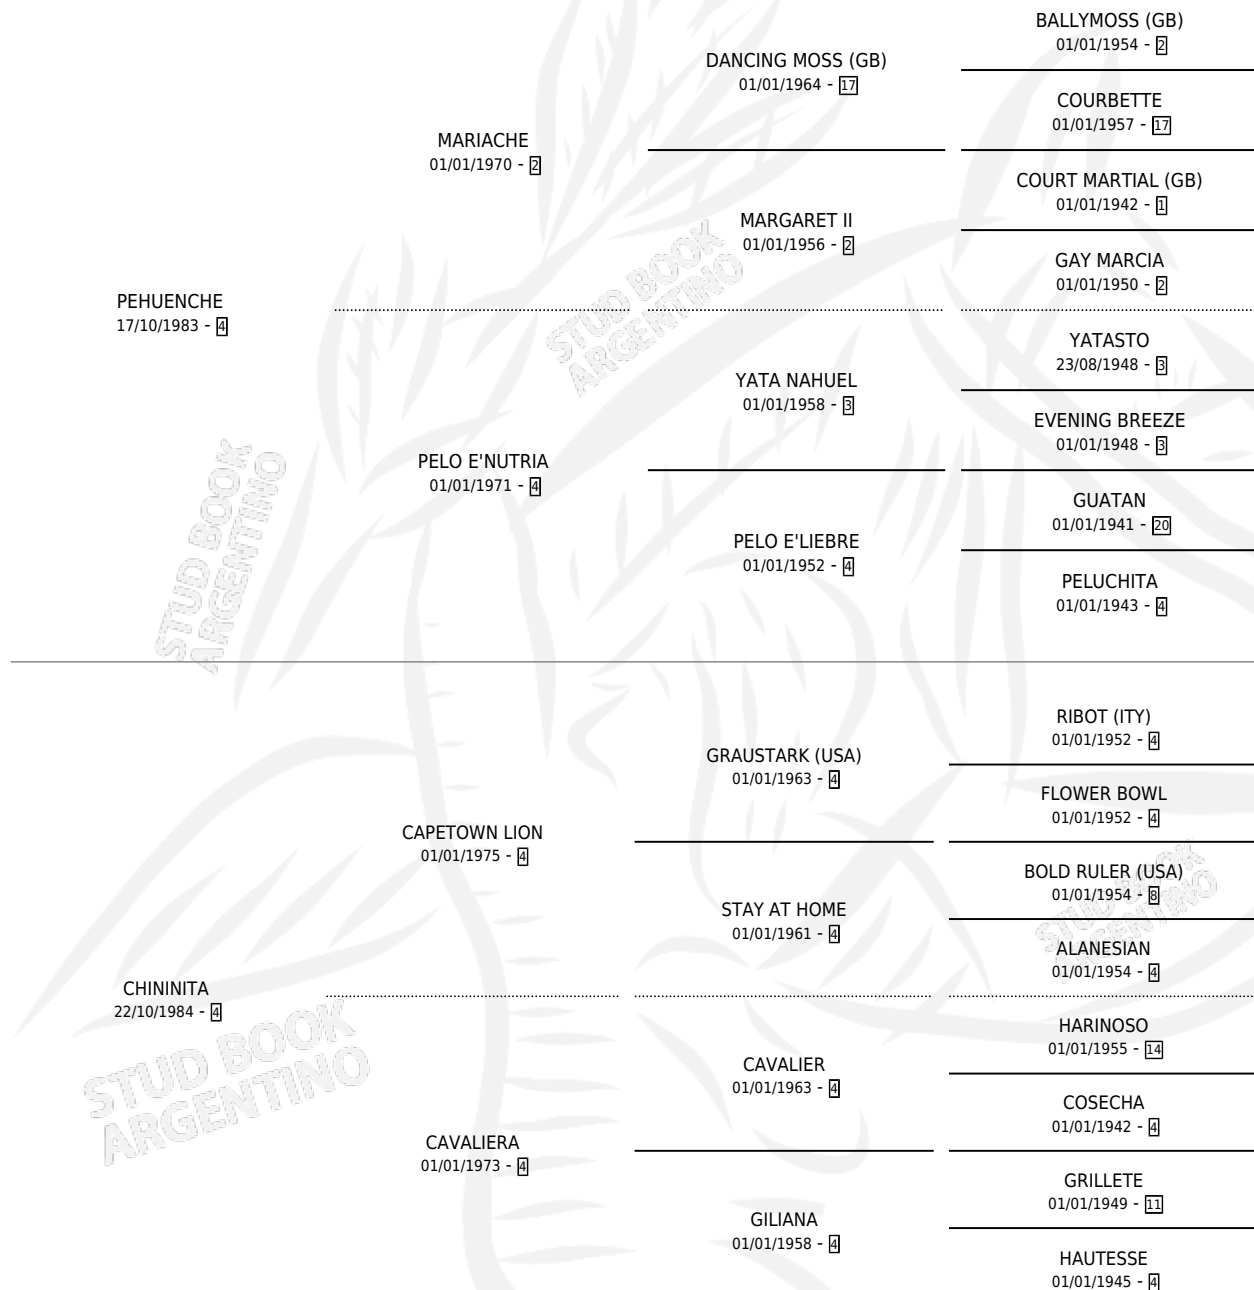

EPIPHANY

por PEHUENCHE y CHININITA por CAPETOWN LION

Argentina · Macho · Zaino · SP · 30/09/1995
Familia 4-p · Volumen 35

ESTADO

TIPIFICACIÓN SANGUÍNEA	X
TIPIFICACIÓN POR ADN	X
PASAPORTE	X
IDENTIFICACIÓN POR MICROCHIP	X
REPRODUCTOR	X

Lugar de nacimiento: La Talita
Criador: Castro Hector Raul

PEDIGREE