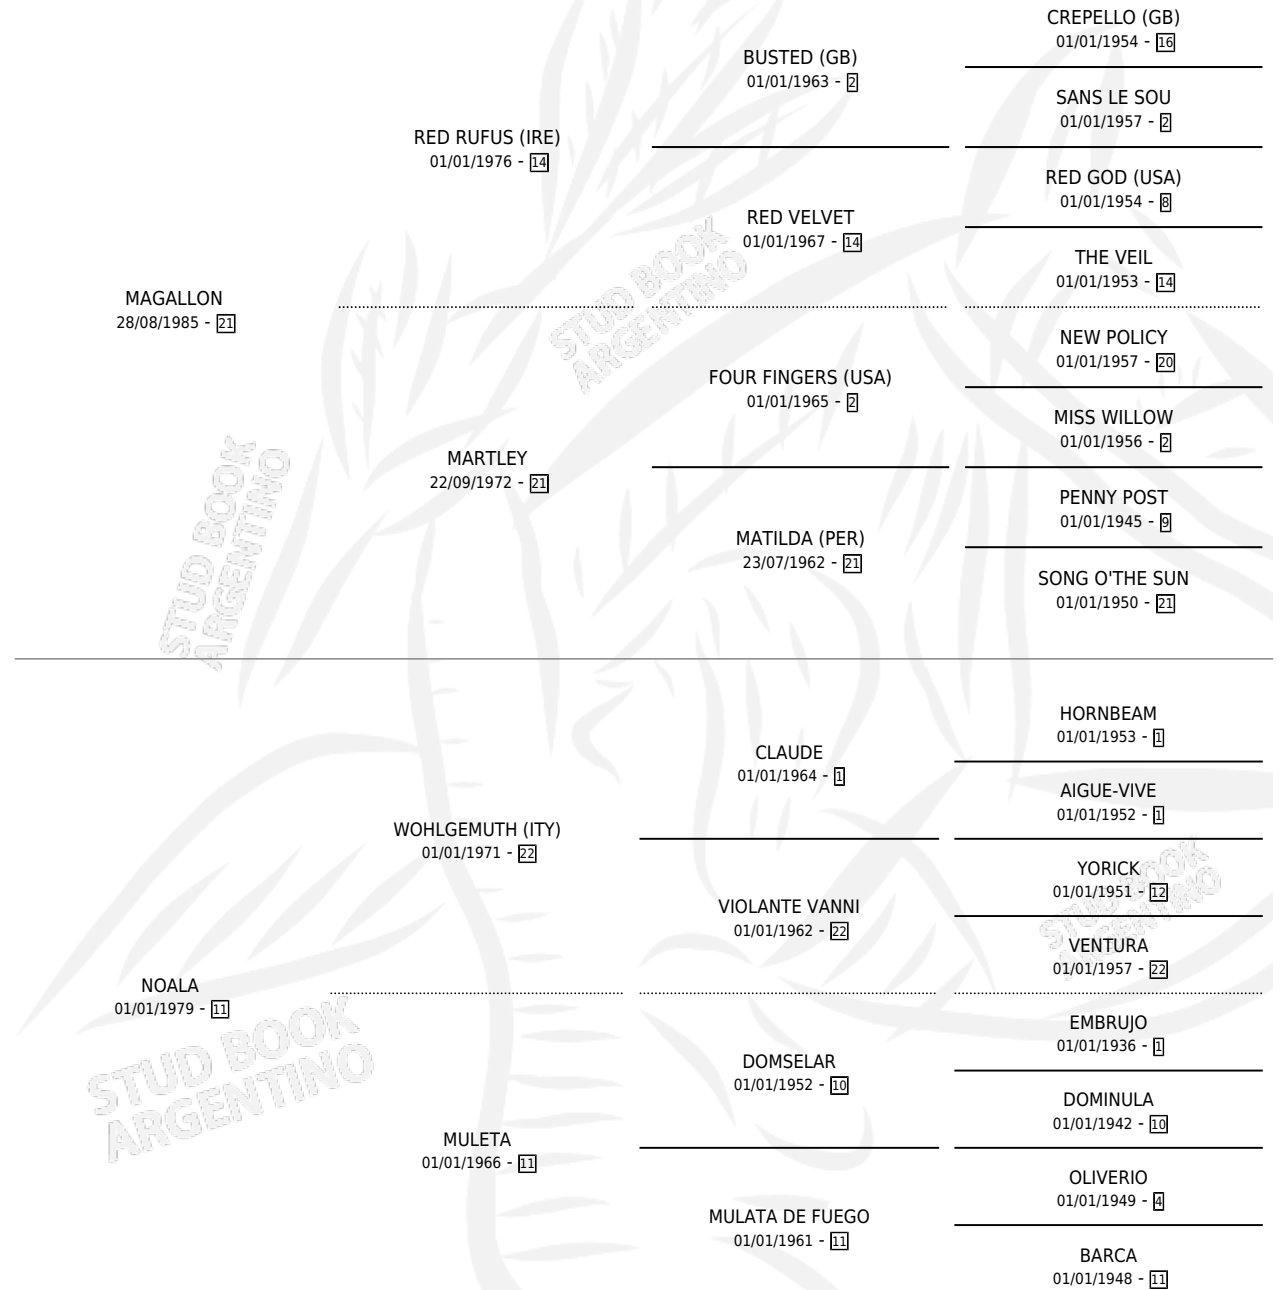

NOALERO

por MAGALLON y NOALA por WOHLGEMUTH (ITY)

Argentina · Macho · Zaino Doradillo · SP · 31/10/1995
Familia 11 · Volumen 35

ESTADO

TIPIFICACIÓN SANGUÍNEA	X
TIPIFICACIÓN POR ADN	X
PASAPORTE	X
IDENTIFICACIÓN POR MICROCHIP	X
REPRODUCTOR	X

Lugar de nacimiento: Santo Stefano

Criador: Sin dato

PEDIGREE