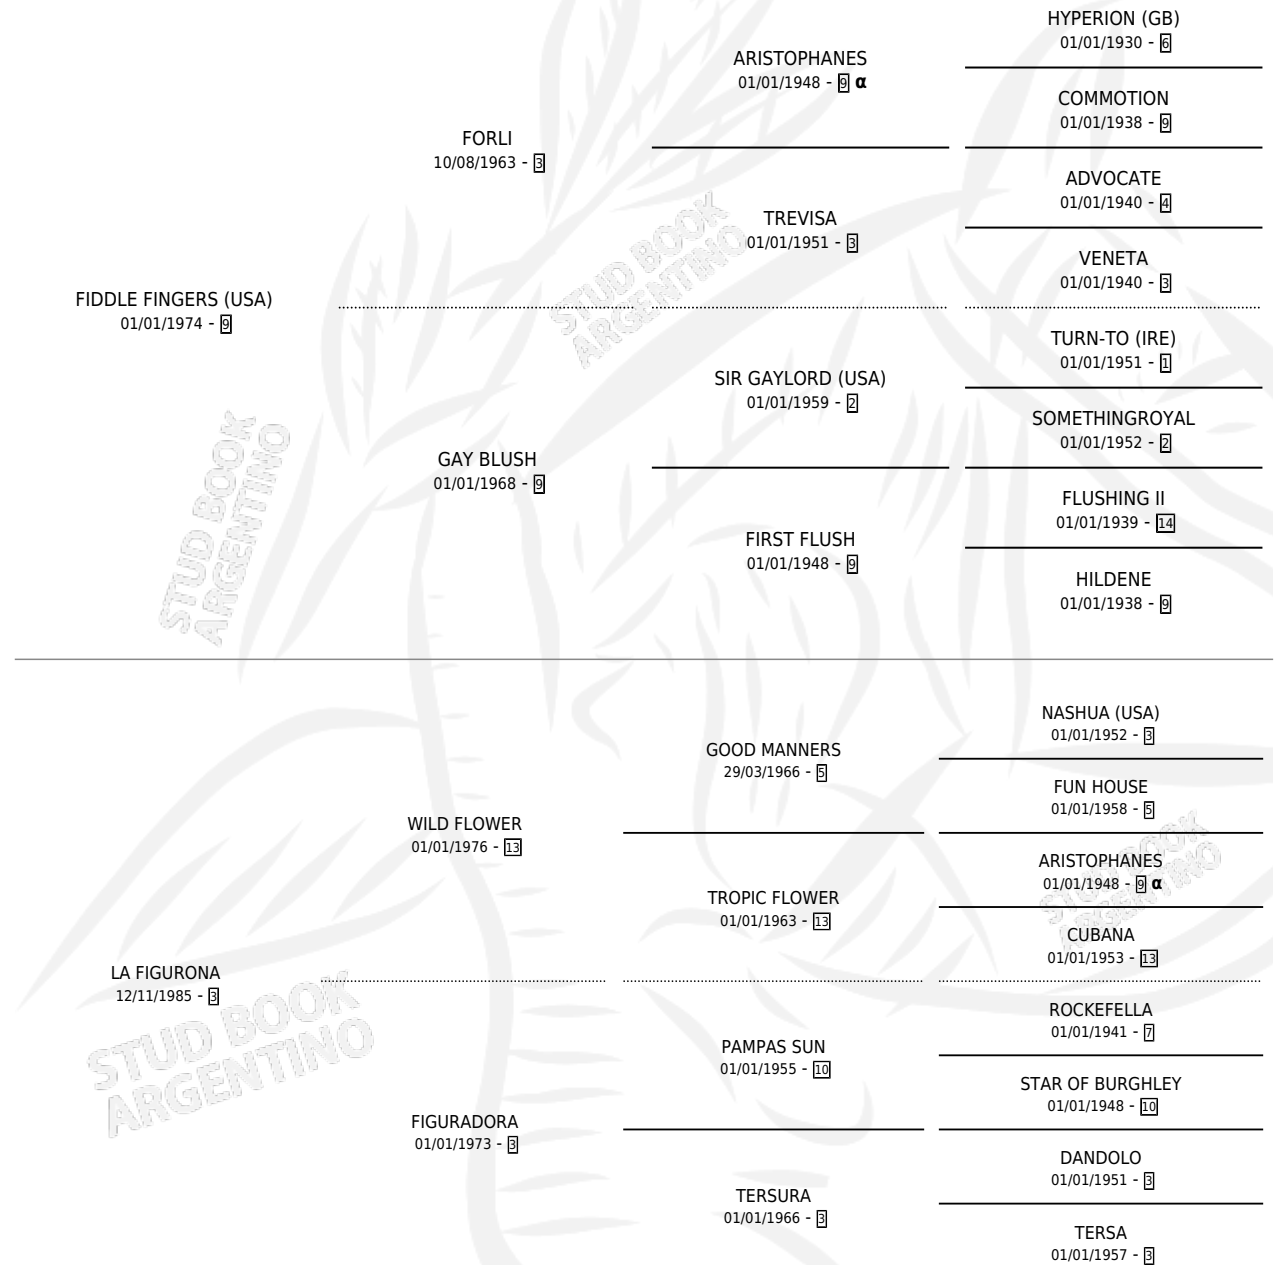

SOY FIGURONA

por FIDDLE FINGERS (USA) y LA FIGURONA por WILD FLOWER

Argentina · Hembra · Zaino · SP · 27/09/1995
Familia 3 · Volumen 35

ESTADO

TIPIFICACIÓN SANGUÍNEA	X
TIPIFICACIÓN POR ADN	X
PASAPORTE	X
IDENTIFICACIÓN POR MICROCHIP	X
REPRODUCTOR	X

Lugar de nacimiento: Polo

Criador: Polo

PEDIGREE

INBREEDING : α

SOY FIGURONA

Datos oficiales del Stud Book Argentino

Documento generado el 14/05/2026

studbook.org.ar