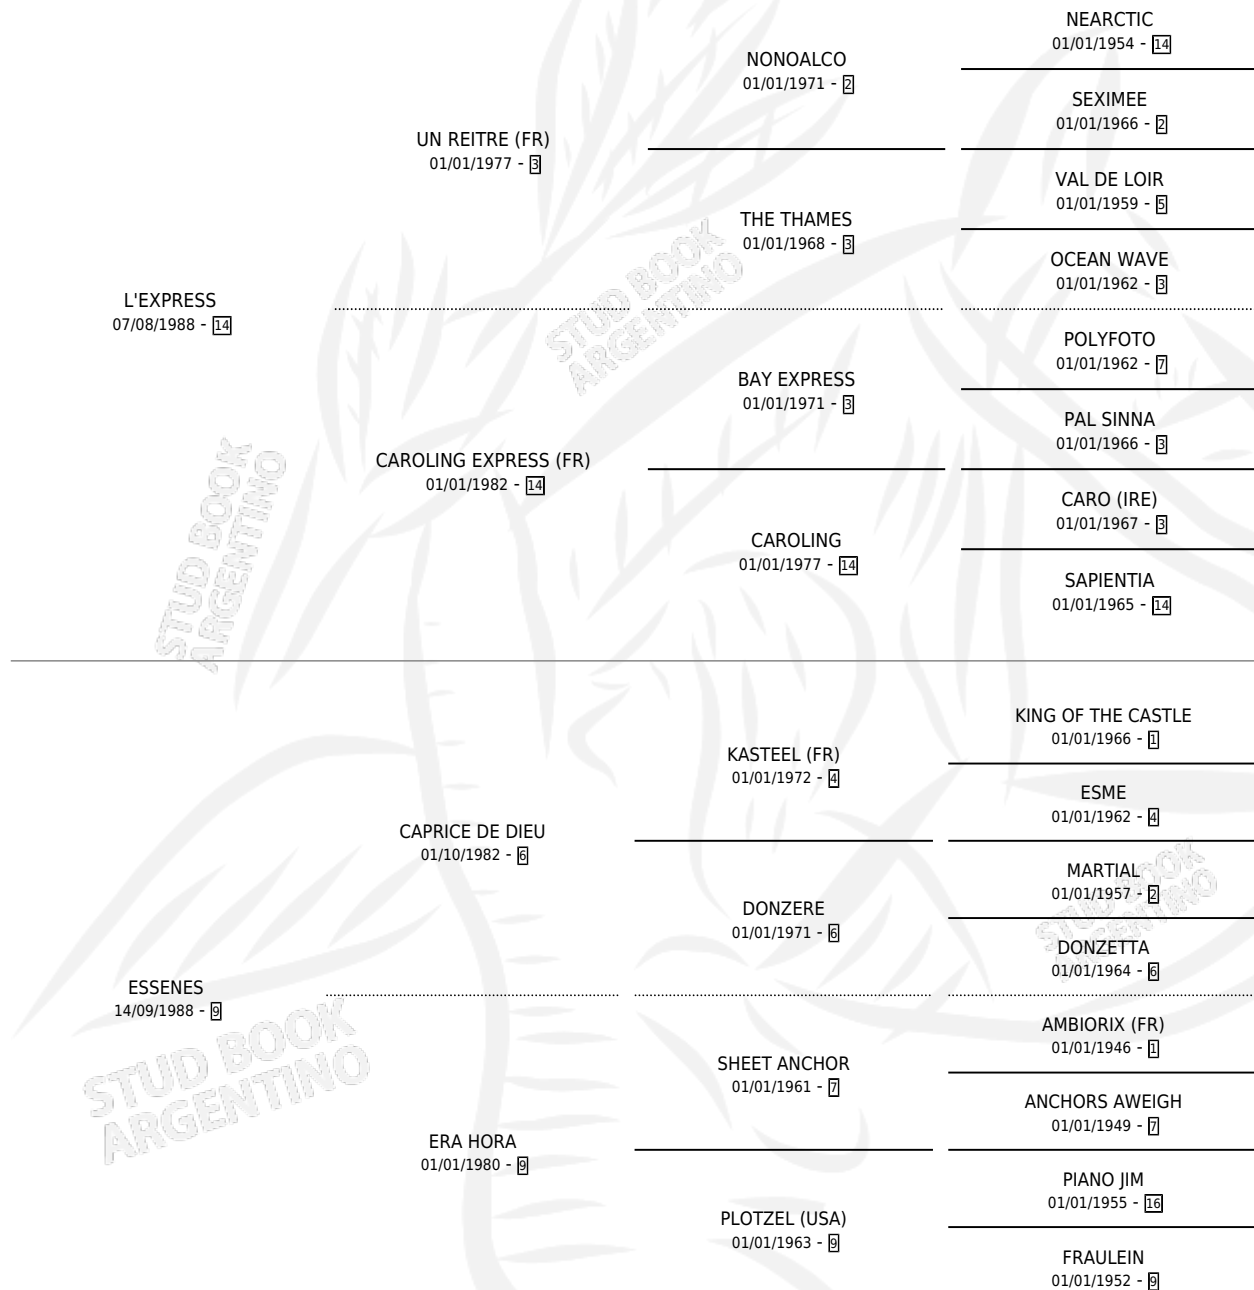

LADY EXPRESS

por L'EXPRESS y ESSENES por CAPRICE DE DIEU

Argentina · Hembra · Zaino Doradillo · SP · 19/10/1995
Familia 9-e · Volumen 35

ESTADO

TIPIFICACIÓN SANGUÍNEA	X
TIPIFICACIÓN POR ADN	X
PASAPORTE	X
IDENTIFICACIÓN POR MICROCHIP	X
REPRODUCTOR	X

Lugar de nacimiento: Don Luis Toro

Criador: Sin dato

PEDIGREE

LADY EXPRESS

Datos oficiales del Stud Book Argentino

Documento generado el 02/05/2026

studbook.org.ar