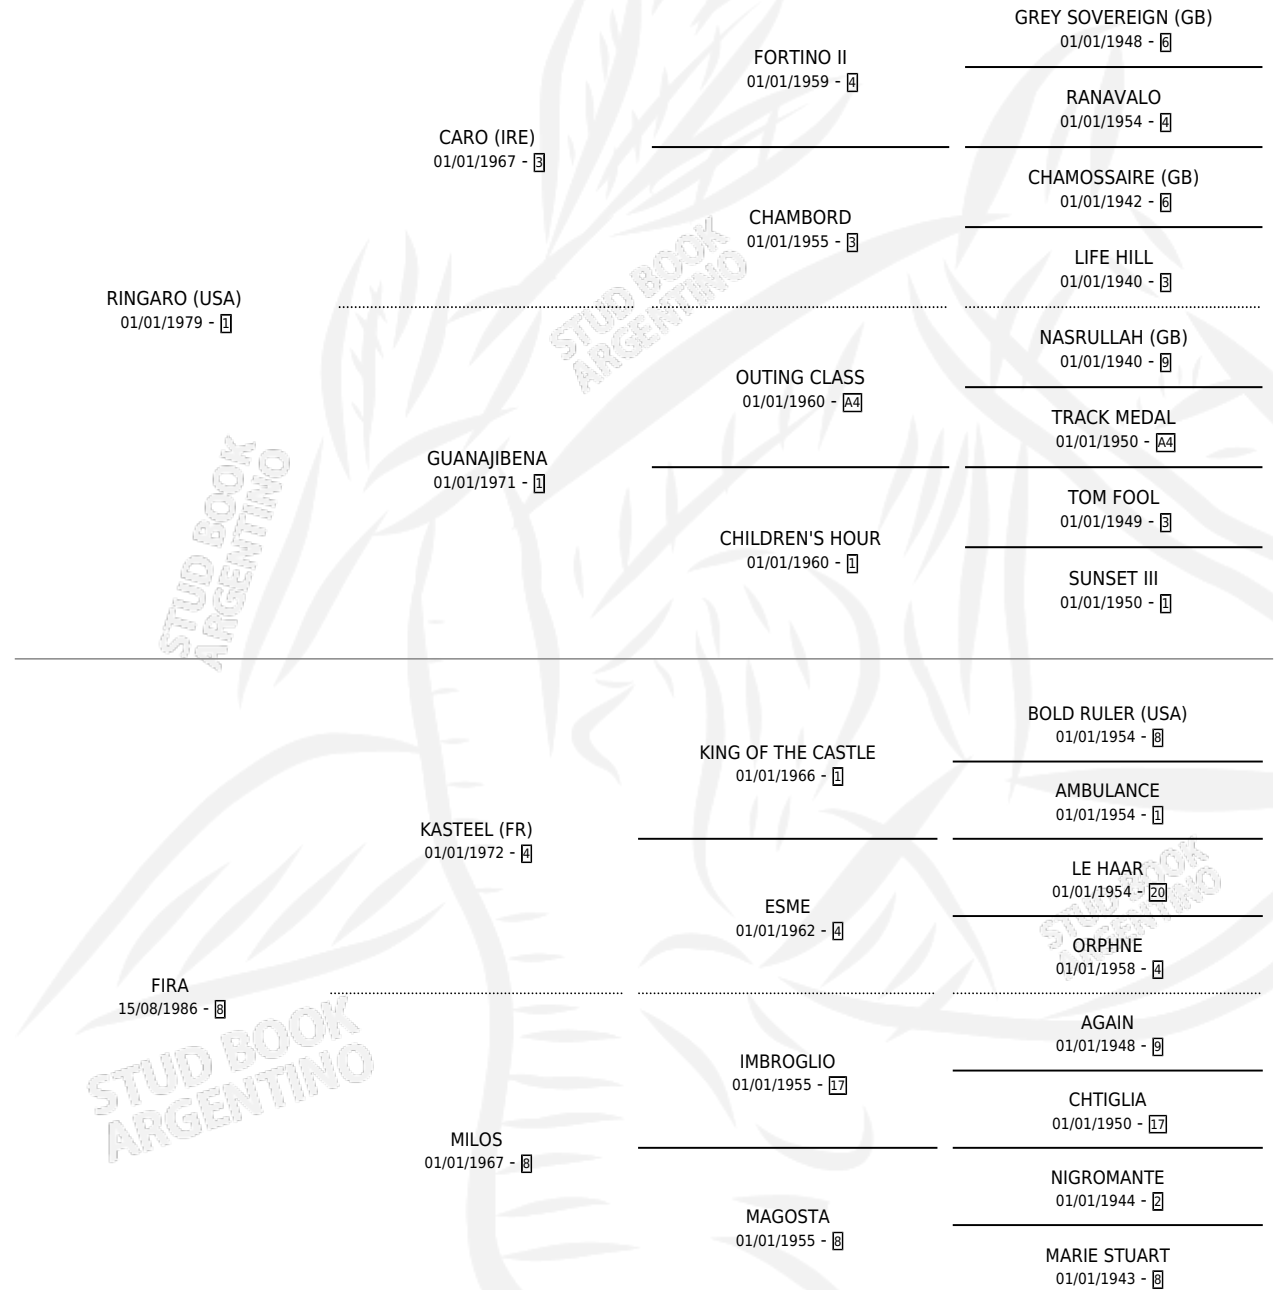

BRAVACHE

por RINGARO (USA) y FIRA por KASTEEL (FR)

Argentina · Macho · Tordillo · SP · 25/10/1995
Familia 8-j · Volumen 35

ESTADO

TIPIFICACIÓN SANGUÍNEA	X
TIPIFICACIÓN POR ADN	X
PASAPORTE	X
IDENTIFICACIÓN POR MICROCHIP	X
REPRODUCTOR	X

Lugar de nacimiento: Vacacion

Criador: Sin dato

PEDIGREE

BRAVACHE

Datos oficiales del Stud Book Argentino

Documento generado el 25/04/2026

studbook.org.ar