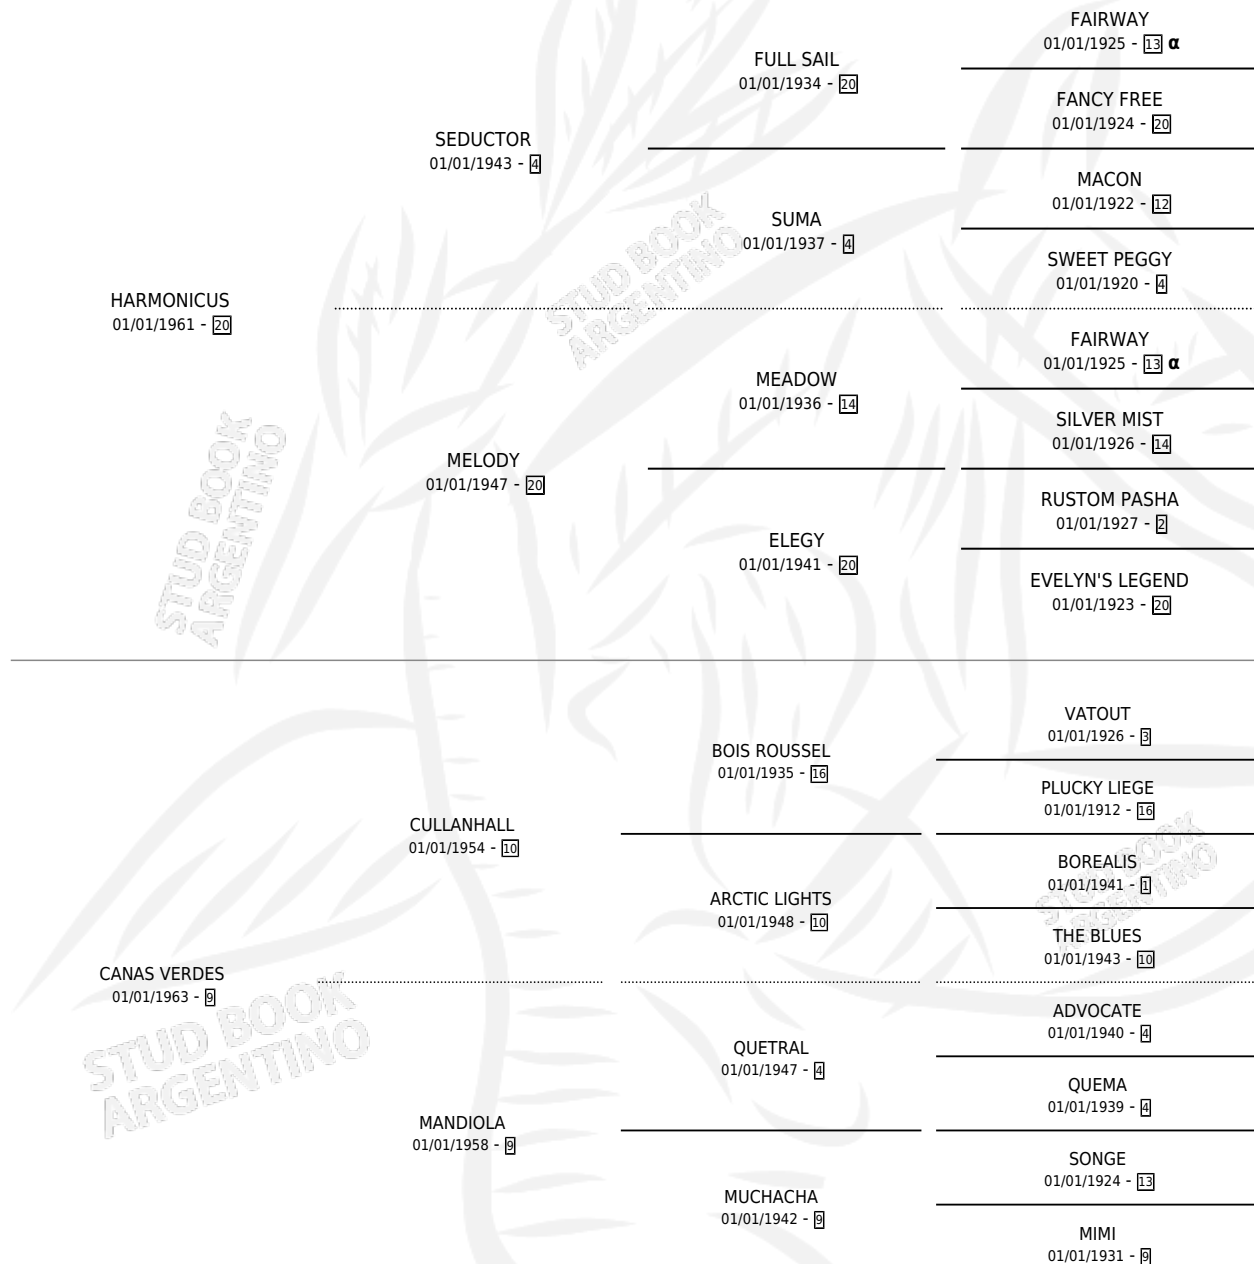

LA CANOSA

por **HARMONICUS** y **CANAS VERDES** por **CULLANHALL**

Argentina · Hembra · Zaino Negro · SP · 01/01/1972
Familia 9-g · Volumen 28

ESTADO

TIPIFICACIÓN SANGUÍNEA	X
TIPIFICACIÓN POR ADN	X
PASAPORTE	X
IDENTIFICACIÓN POR MICROCHIP	X
REPRODUCTOR	✓

Lugar de nacimiento: Campo particular

Criador: Sin dato

~

HIJOS

	MACHOS	HEMBRAS
3 NACIERON	2	1
2 CORRIERON	1	1
1 GANARON	1	0
0 GANADORES CL	0 GANADORES GR	0 GANADORES G1

PEDIGREE

INBREEDING : α

S

mientos 2 / Efectividad 40.00%

PADRILLO	PRODUCTO	CRIADOR	1ER SERVICIO	ÚLTIMO SERVICIO
VIEJO AMIGO	∅		24/10/1987	24/10/1987
LA CANOSA	∅		12/09/1986	25/12/1986
Datos oficiales del Stud Book Argentino	∅		25/12/1985	25/12/1985
ROI (USA)	REINA MITA (H Z, 03/12/1984)	SIN DATO		
ROI (USA)	REY LIGERO (M Z, 18/12/1985)	SIN DATO		

LA CANOSA

Datos oficiales del Stud Book Argentino

Documento generado el 05/05/2026

ROI (USA)
studbook.org.ar
ROI (USA)

REINA MITA (H Z, 03/12/1984)
REY LIGERO (M Z, 18/12/1985)

SIN DATO
SIN DATO