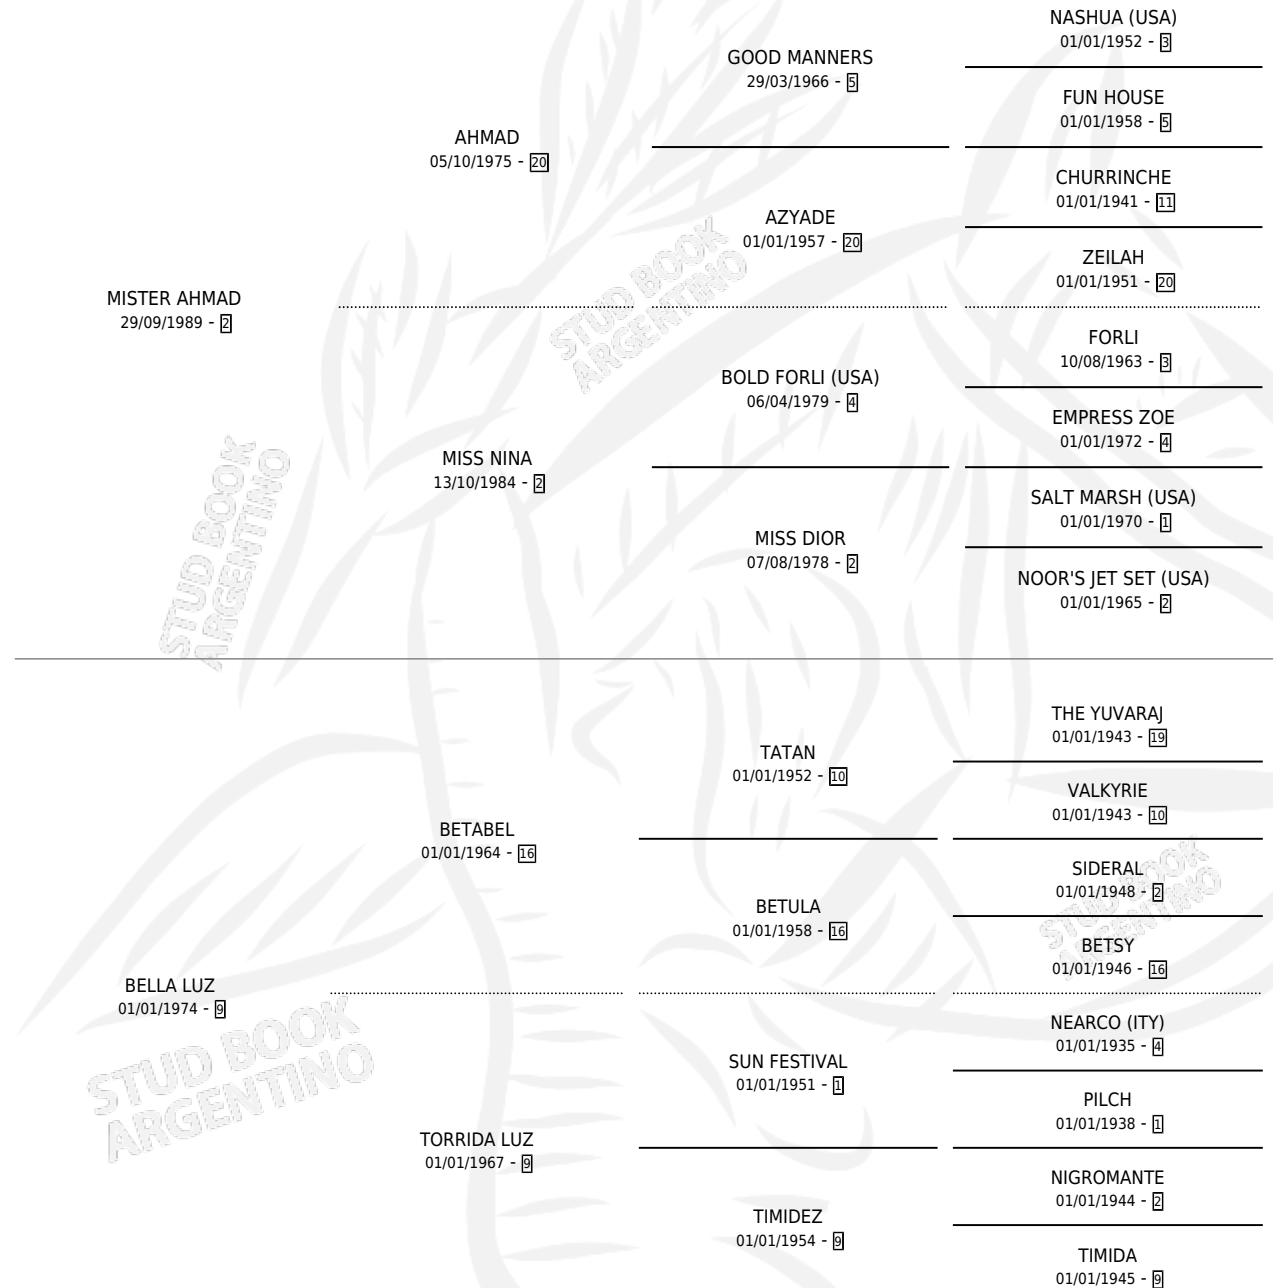

MISTER LUZ

por MISTER AHMAD y BELLA LUZ por BETABEL

Argentina · Macho · Zaino · SP · 06/10/1995
Familia 9-b · Volumen 35

ESTADO

TIPIFICACIÓN SANGUÍNEA	X
TIPIFICACIÓN POR ADN	X
PASAPORTE	X
IDENTIFICACIÓN POR MICROCHIP	X
REPRODUCTOR	X

Lugar de nacimiento: Paso De Piedra

Criador: Sin dato

PEDIGREE

MISTER LUZ

Datos oficiales del Stud Book Argentino

Documento generado el 06/05/2026

studbook.org.ar