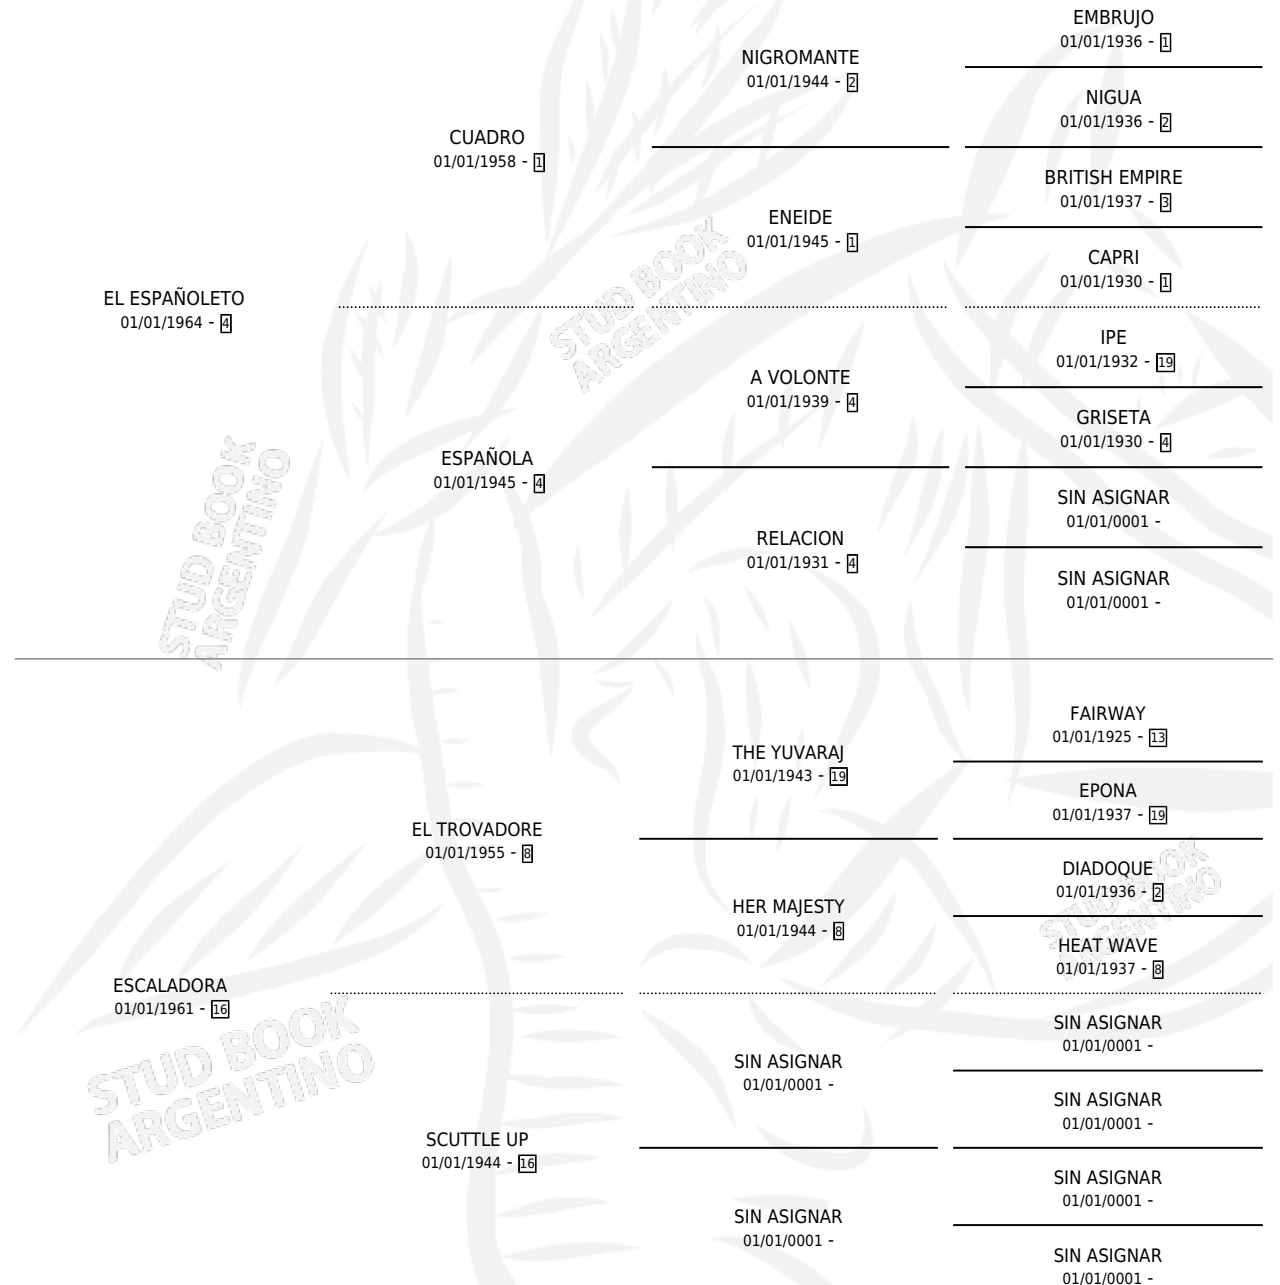

CALADORA

por **EL ESPAÑOLETO** y **ESCALADORA** por **EL TROVADORE**

Argentina · Hembra · Zaino · SP · 01/01/1972
Familia 16 · Volumen 28

ESTADO

TIPIFICACIÓN SANGUÍNEA	X
TIPIFICACIÓN POR ADN	X
PASAPORTE	X
IDENTIFICACIÓN POR MICROCHIP	X
REPRODUCTOR	✓

Lugar de nacimiento: Campo particular

Criador: Sin dato

~

HIJOS

	MACHOS	HEMBRAS
3 NACIERON	0	3
1 CORRIERON	0	1

SIN ACTUACIONES

PEDIGREE

S