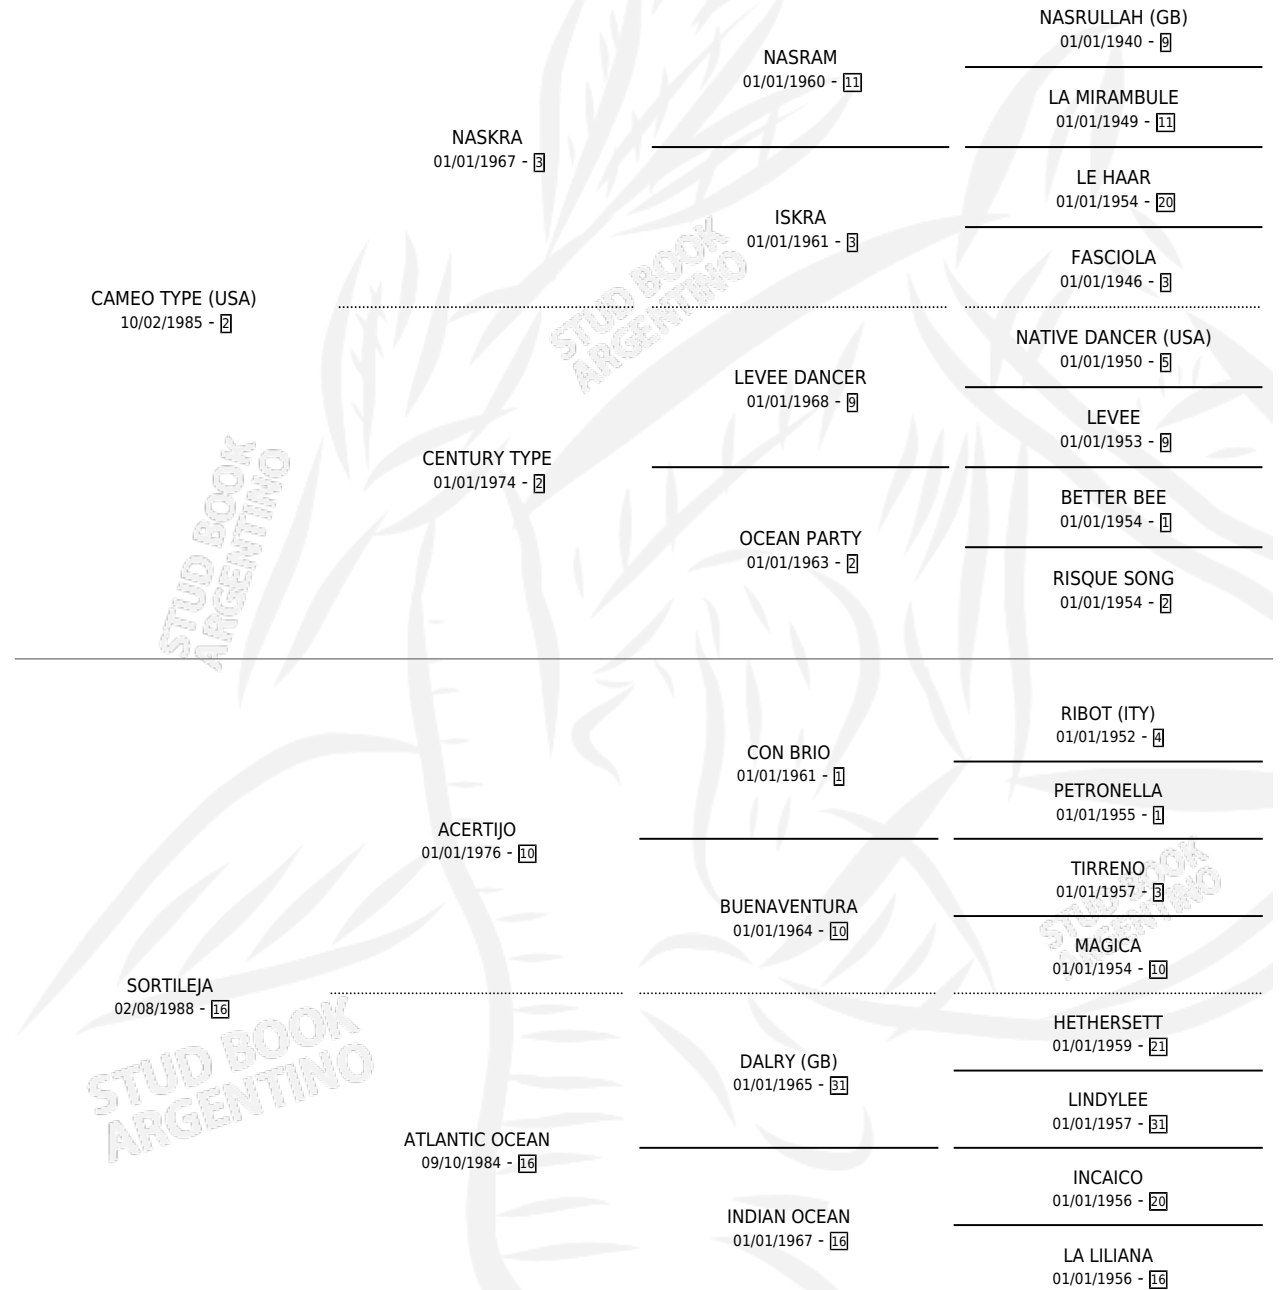

QUIMENTO TYPE

por CAMEO TYPE (USA) y SORTILEJA por ACERTIJO

Argentina · Macho · Alazan · SP · 16/10/1995
Familia 16-c · Volumen 35

ESTADO

TIPIFICACIÓN SANGUÍNEA	X
TIPIFICACIÓN POR ADN	X
PASAPORTE	X
IDENTIFICACIÓN POR MICROCHIP	X
REPRODUCTOR	X

Lugar de nacimiento: San Jose del Socorro

Criador: Sin dato

PEDIGREE

CAMPAÑA

Solo carreras oficiales de Argentina

POR EDAD

EDAD	CC	1°	2°	3°	4°	5°	NP	CLC	CLG	CLCG1	CLGG1	IMPORTE	GANANCIA / CC
2 AÑOS	5	1	0	1	1	1	1	0	0	0	0	\$10,268	\$2,054
3 AÑOS	1	0	0	0	0	0	1	0	0	0	0	\$0	\$0
TOTALES	6	1	0	1	1	1	2	0	0	0	0	\$10,268	\$1,711
%		16.7%	0.0%	16.7%	16.7%	16.7%	33.3%	0.0%	0.0%	0.0%	0.0%		