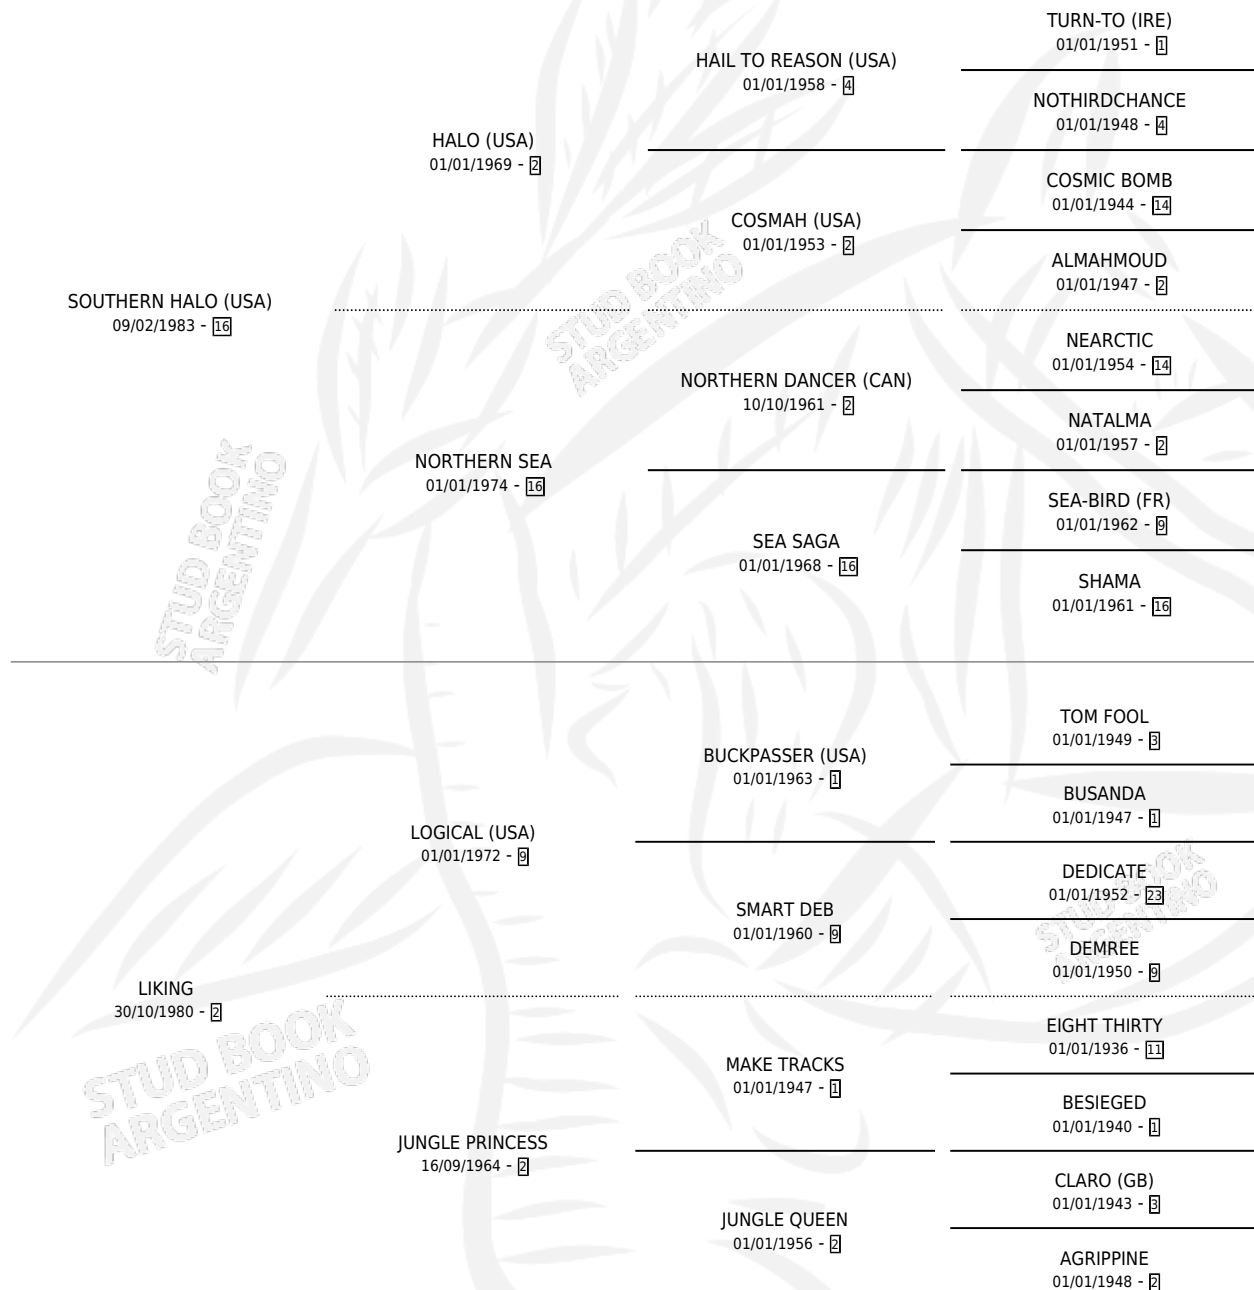

LEGITIME

por SOUTHERN HALO (USA) y LIKING por LOGICAL (USA)

Argentina · Hembra · Zaino · SP · 01/10/1995
Familia 2-g · Volumen 35

ESTADO

TIPIFICACIÓN SANGUÍNEA	✓
TIPIFICACIÓN POR ADN	✓
PASAPORTE	X
IDENTIFICACIÓN POR MICROCHIP	X
REPRODUCTOR	✓

Lugar de nacimiento: La Quebrada

Criador: La Quebrada

~

HIJOS

	MACHOS	HEMBRAS
14 NACIERON	4	10
6 CORRIERON	3	3
6 GANARON	3	3

2	2	1
GANADORES CL	GANADORES GR	GANADORES G1

PEDIGREE

CAMPAÑA

Solo carreras oficiales de Argentina

POR EDAD

EDAD	CC	1°	2°	3°	4°	5°	NP	CLC	CLG	CLCG1	CLGG1	IMPORTE	GANANCIA / CC
2 AÑOS	2	1	0	0	0	1	0	1	0	0	0	\$8,000	\$4,000
TOTALES	2	1	0	0	0	1	0	1	0	0	0	\$8,000	\$4,000
%		50.0%	0.0%	0.0%	0.0%	50.0%	0.0%	50.0%	0.0%	0.0%	0.0%		