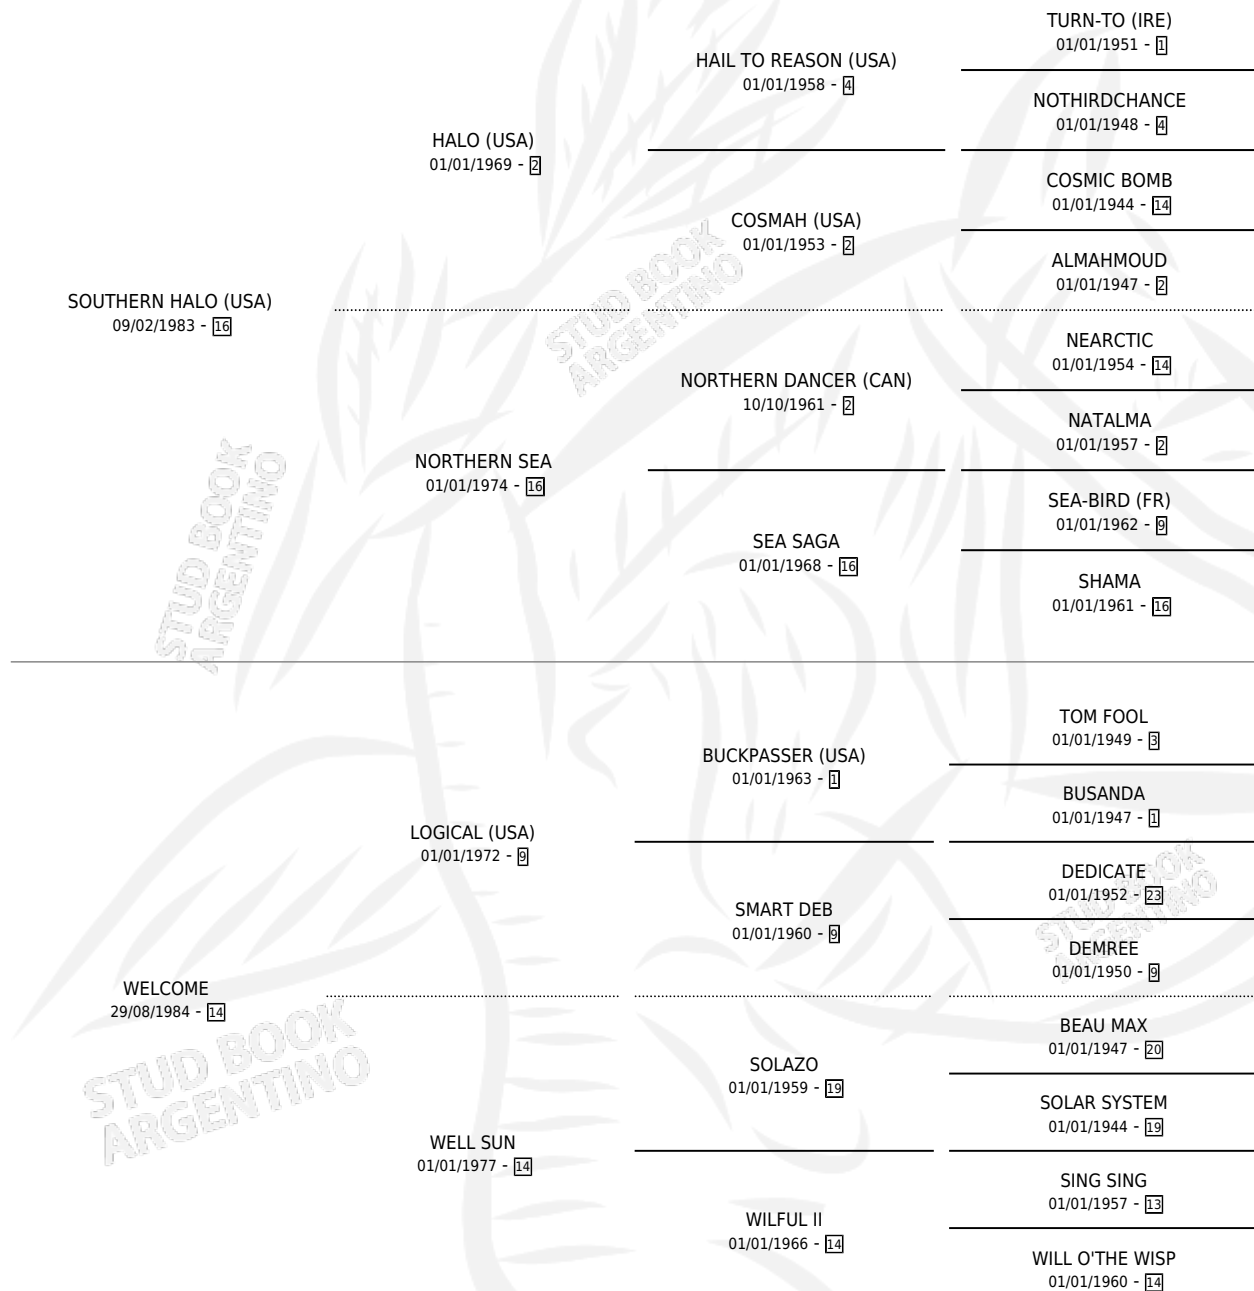

WATCH ME

por **SOUTHERN HALO (USA)** y **WELCOME** por **LOGICAL (USA)**

Argentina · Hembra · Zaino · SP · 02/10/1995
Familia 14-c · Volumen 35

ESTADO

TIPIFICACIÓN SANGUÍNEA	✓
TIPIFICACIÓN POR ADN	X
PASAPORTE	X
IDENTIFICACIÓN POR MICROCHIP	X
REPRODUCTOR	X

Lugar de nacimiento: La Quebrada
Criador: La Quebrada

PEDIGREE

EXPORTACIÓN / IMPORTACIÓN

FECHA	MOVIMIENTO	PAÍS
01/10/1998	EXPORTADO	ESTADOS UNIDOS

~

CAMPAÑA

Solo carreras oficiales de Argentina

POR EDAD