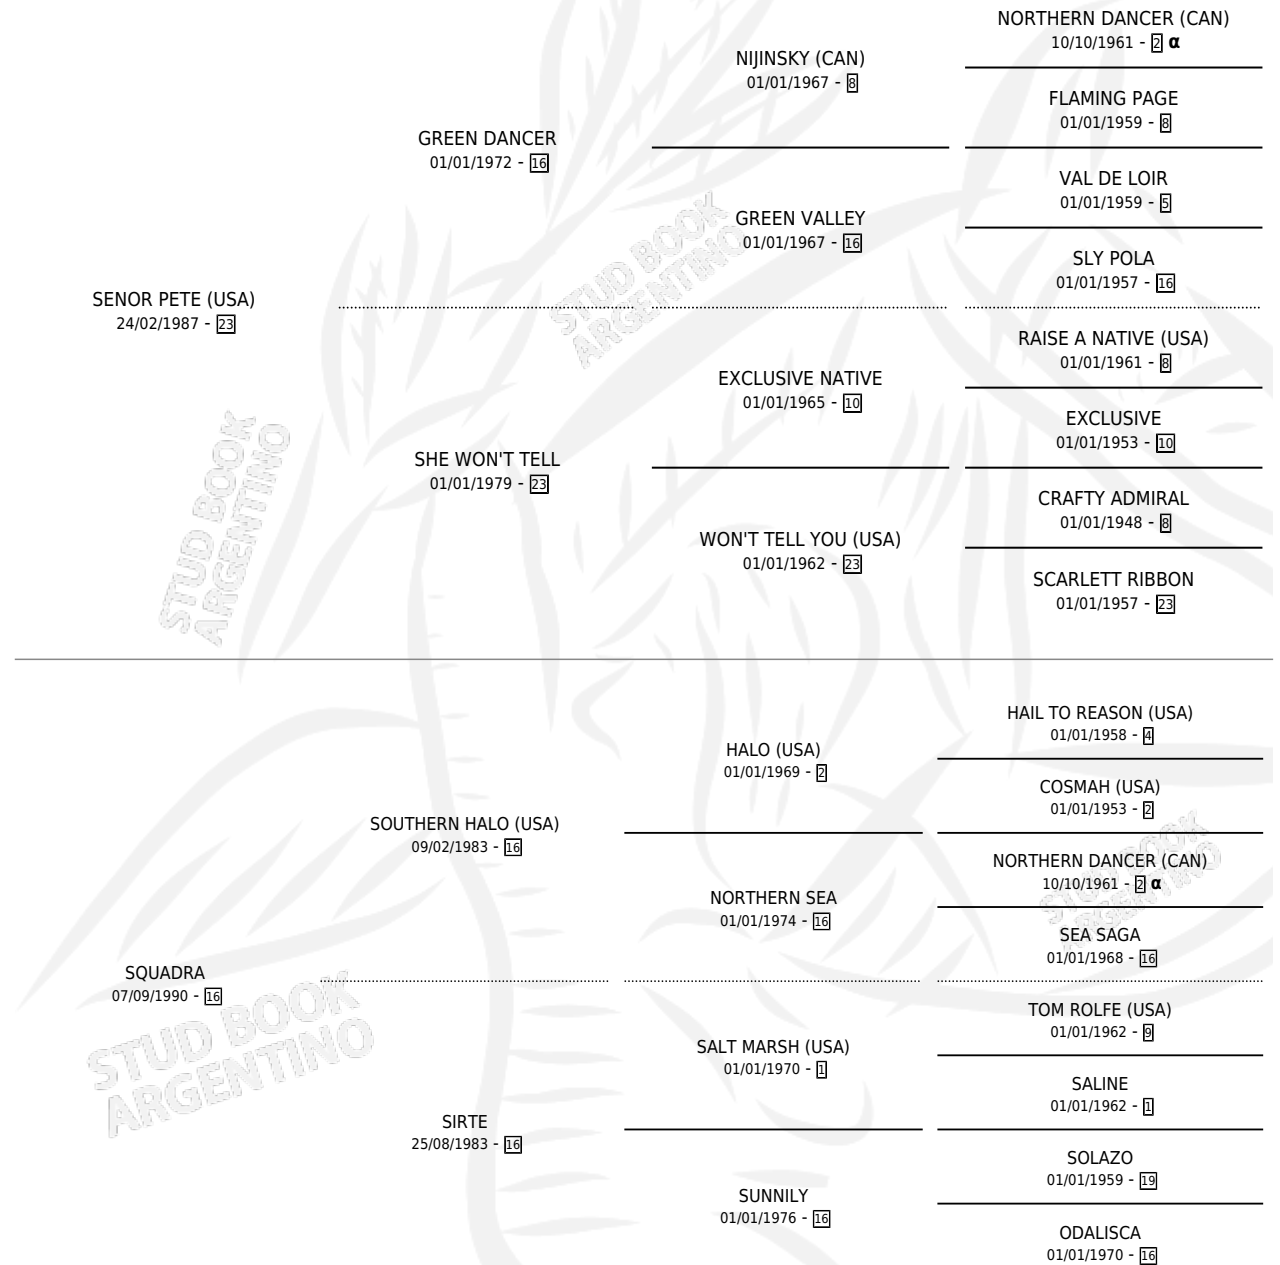

SEI BELLO

por SENOR PETE (USA) y SQUADRA por SOUTHERN HALO (USA)

Argentina · Macho · Alazan · SP · 03/10/1995
Familia 16-d · Volumen 35

ESTADO

TIPIFICACIÓN SANGUÍNEA	X
TIPIFICACIÓN POR ADN	X
PASAPORTE	X
IDENTIFICACIÓN POR MICROCHIP	X
REPRODUCTOR	X

Lugar de nacimiento: La Quebrada
Criador: La Quebrada

PEDIGREE

INBREEDING : α

SEI BELLO

Datos oficiales del Stud Book Argentino

Documento generado el 23/04/2026

studbook.org.ar