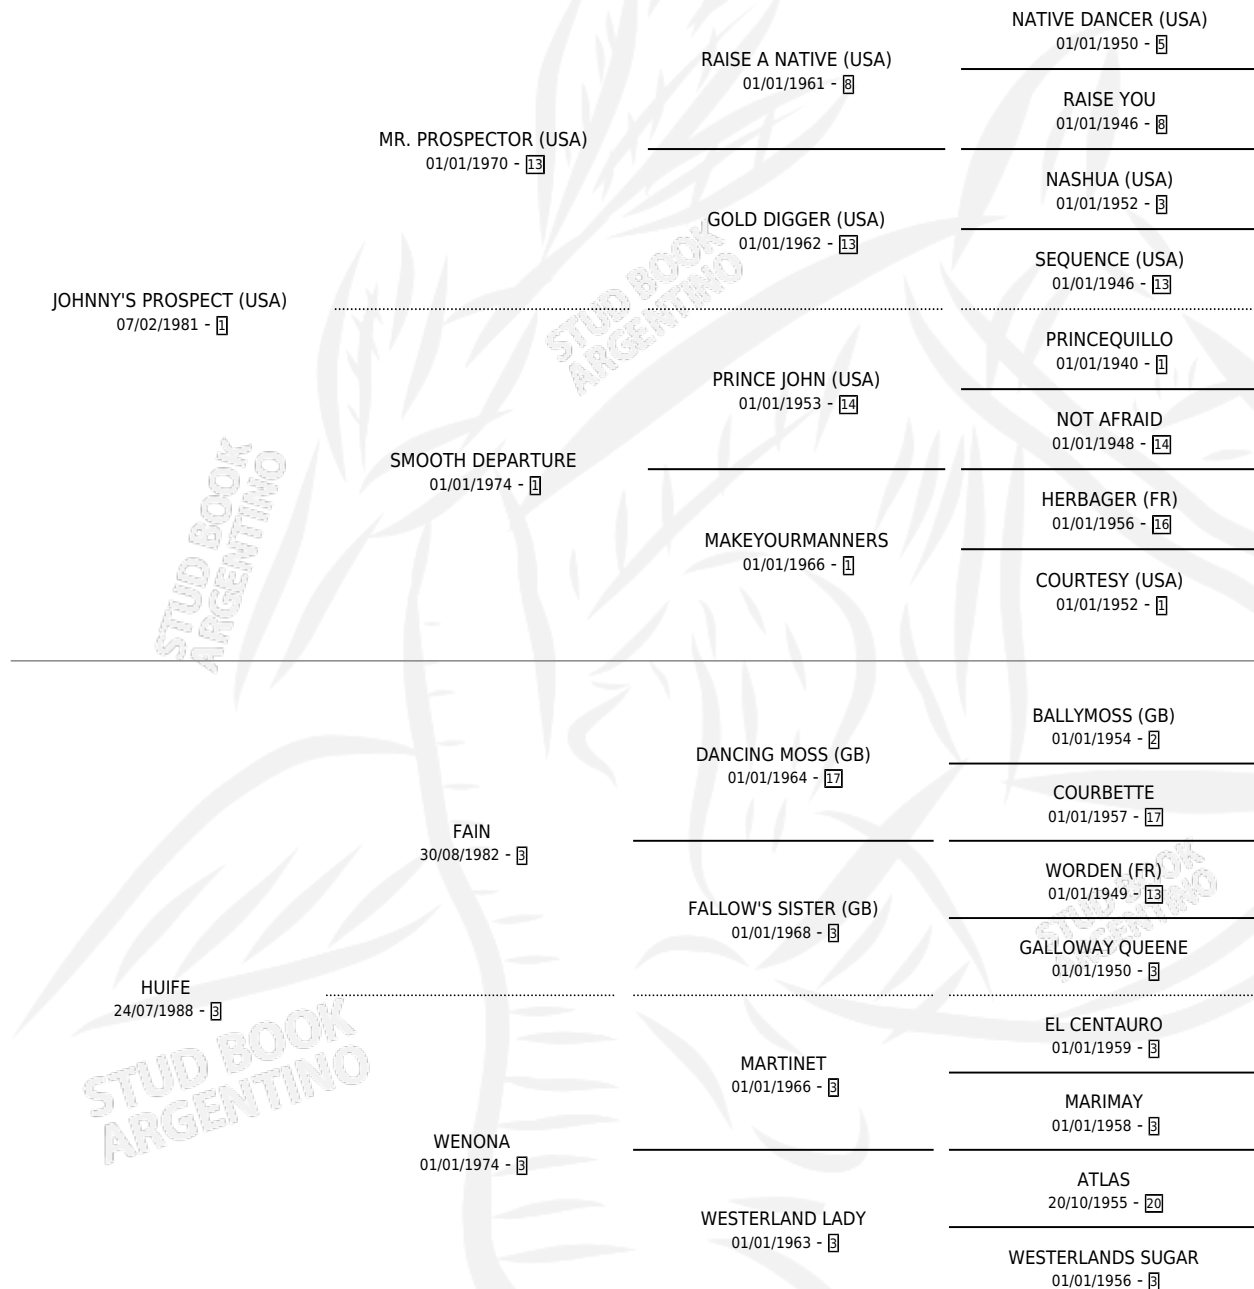

HUIFE PROSPECT

por JOHNNY'S PROSPECT (USA) y HUIFE por FAIN

Argentina · Macho · Zaino · SP · 30/10/1995
Familia 3-i · Volumen 35

ESTADO

TIPIFICACIÓN SANGUÍNEA	X
TIPIFICACIÓN POR ADN	X
PASAPORTE	X
IDENTIFICACIÓN POR MICROCHIP	X
REPRODUCTOR	X

Lugar de nacimiento: San Ignacio De Loyola
Criador: Sin dato

PEDIGREE

HUIFE PROSPECT

Datos oficiales del Stud Book Argentino

Documento generado el 12/05/2026

studbook.org.ar