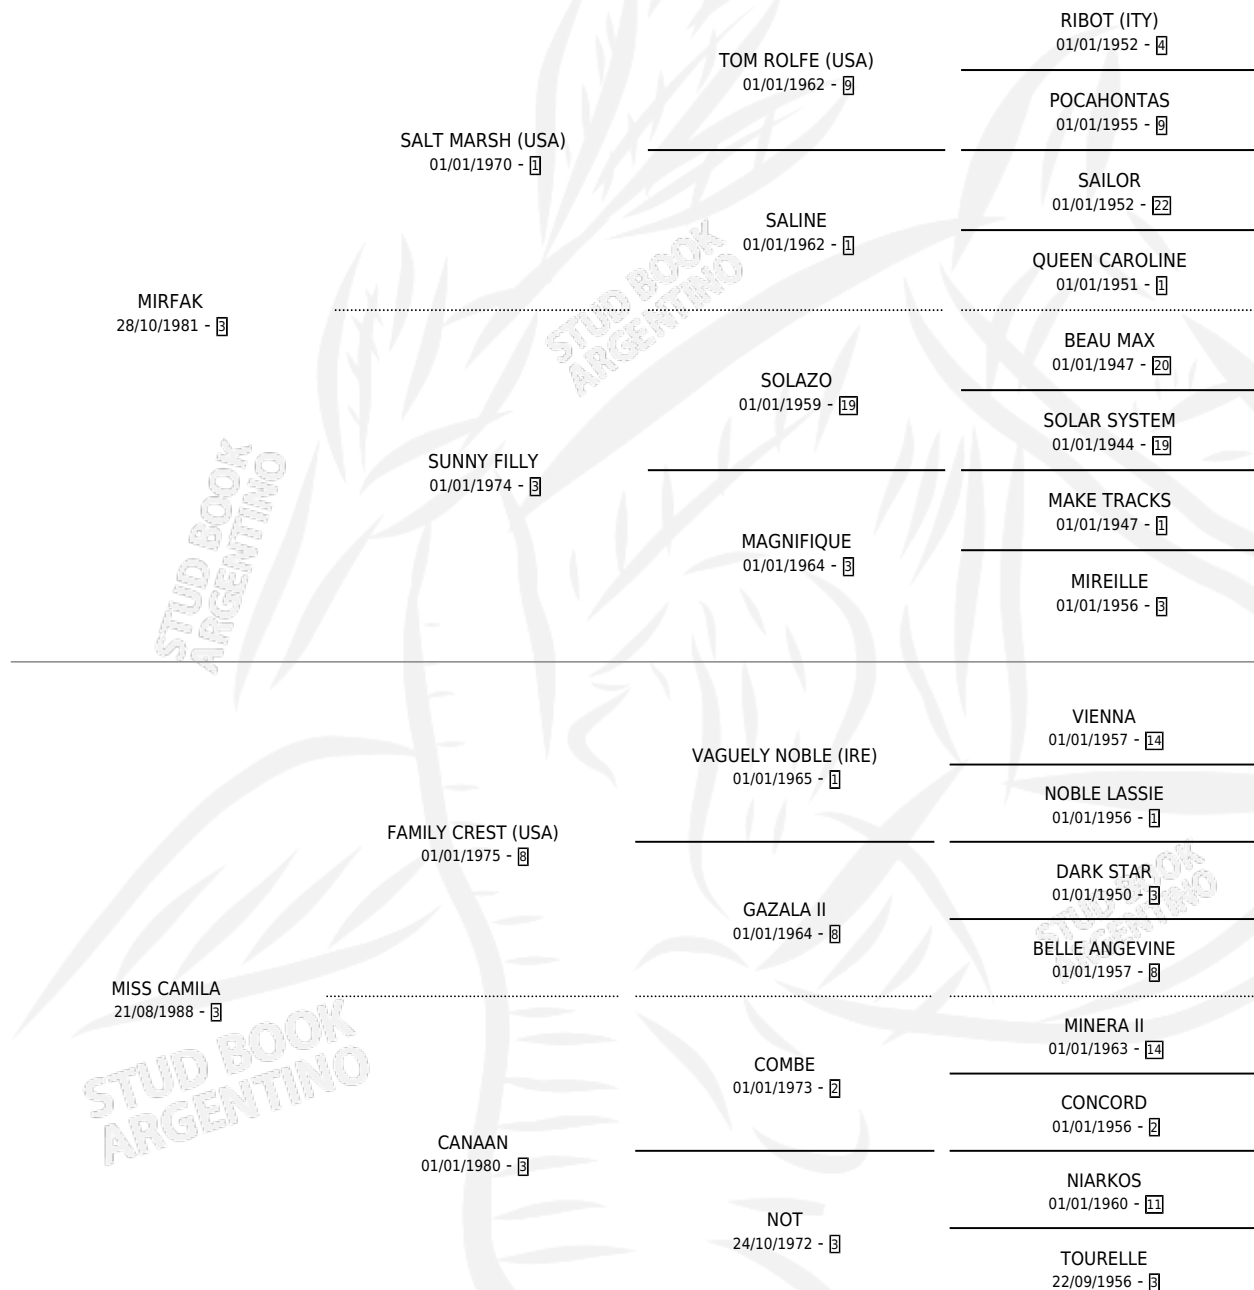

EL FAMILIERO

por MIRFAK y MISS CAMILA por FAMILY CREST (USA)

Argentina · Macho · Zaino · SP · 21/08/1995
Familia 3-b · Volumen 35

ESTADO

TIPIFICACIÓN SANGUÍNEA	X
TIPIFICACIÓN POR ADN	X
PASAPORTE	X
IDENTIFICACIÓN POR MICROCHIP	X
REPRODUCTOR	X

Lugar de nacimiento: La Calandria

Criador: Sin dato

PEDIGREE

EL FAMILIERO

Datos oficiales del Stud Book Argentino

Documento generado el 15/05/2026

studbook.org.ar