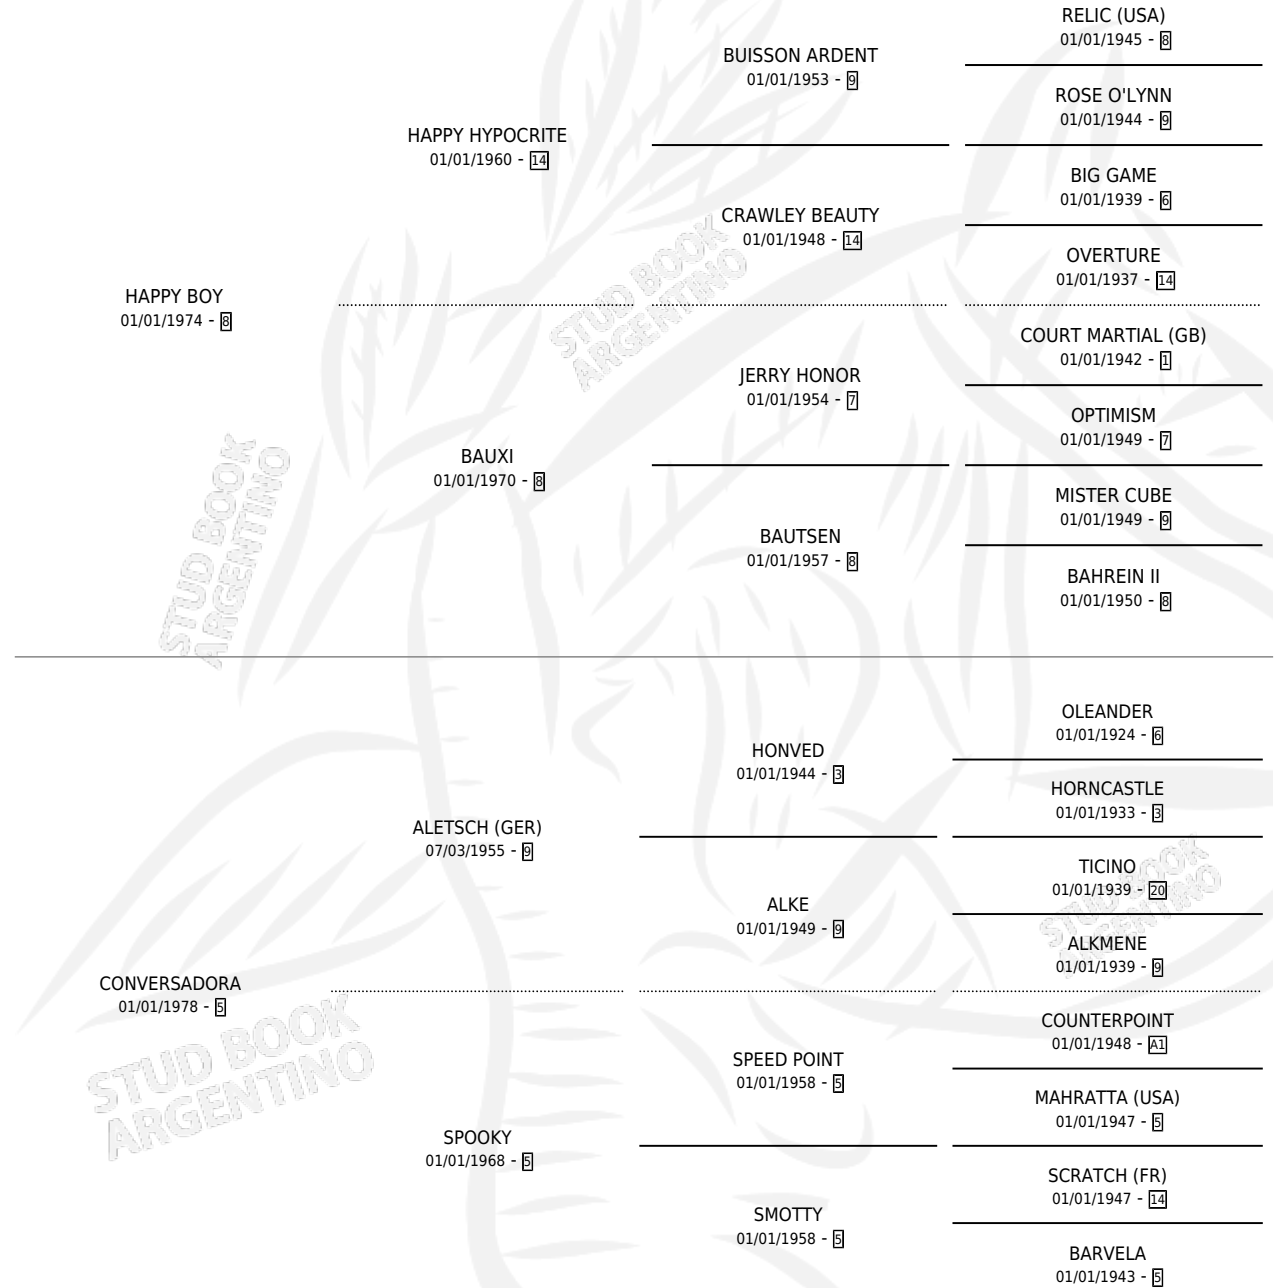

HAPPY ALESTCH

por **HAPPY BOY** y **CONVERSADORA** por **ALETSCH (GER)**

Argentina · Macho · Zaino · SP · 16/10/1995
Familia 5 · Volumen 35

ESTADO

TIPIFICACIÓN SANGUÍNEA	X
TIPIFICACIÓN POR ADN	X
PASAPORTE	X
IDENTIFICACIÓN POR MICROCHIP	X
REPRODUCTOR	X

Lugar de nacimiento: Melipal

Criador: Melipal

PEDIGREE

HAPPY ALESTCH

Datos oficiales del Stud Book Argentino

Documento generado el 12/06/2026

studbook.org.ar