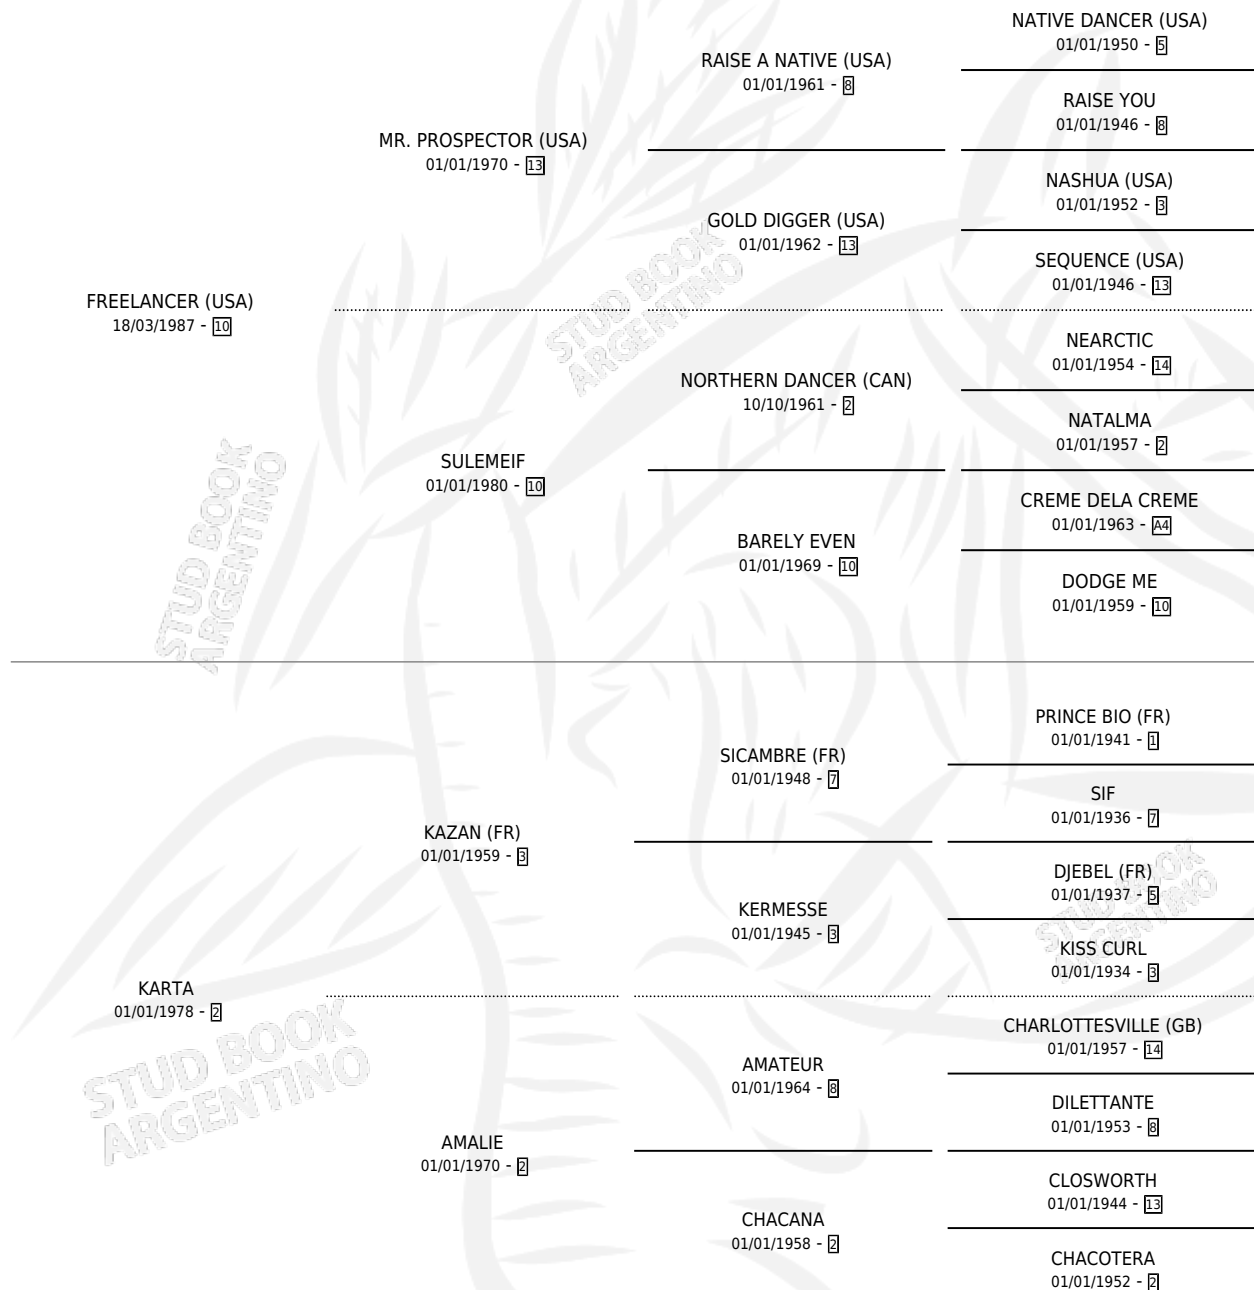

FREE ETERNITY

por **FREELANCER (USA)** y **KARTA** por **KAZAN (FR)**

Argentina · Hembra · Zaino · SP · 19/10/1995
Familia 2-h · Volumen 35

ESTADO

TIPIFICACIÓN SANGUÍNEA	✓
TIPIFICACIÓN POR ADN	✓
PASAPORTE	X
IDENTIFICACIÓN POR MICROCHIP	X
REPRODUCTOR	✓

Lugar de nacimiento: Santa Ana

Criador: Santa Ana

~

HIJOS

	MACHOS	HEMBRAS
9 NACIERON	5	4
6 CORRIERON	3	3
4 GANARON	2	2
0 GANADORES CL	0 GANADORES GR	0 GANADORES G1

PEDIGREE

CAMPAÑA

Solo carreras oficiales de Argentina