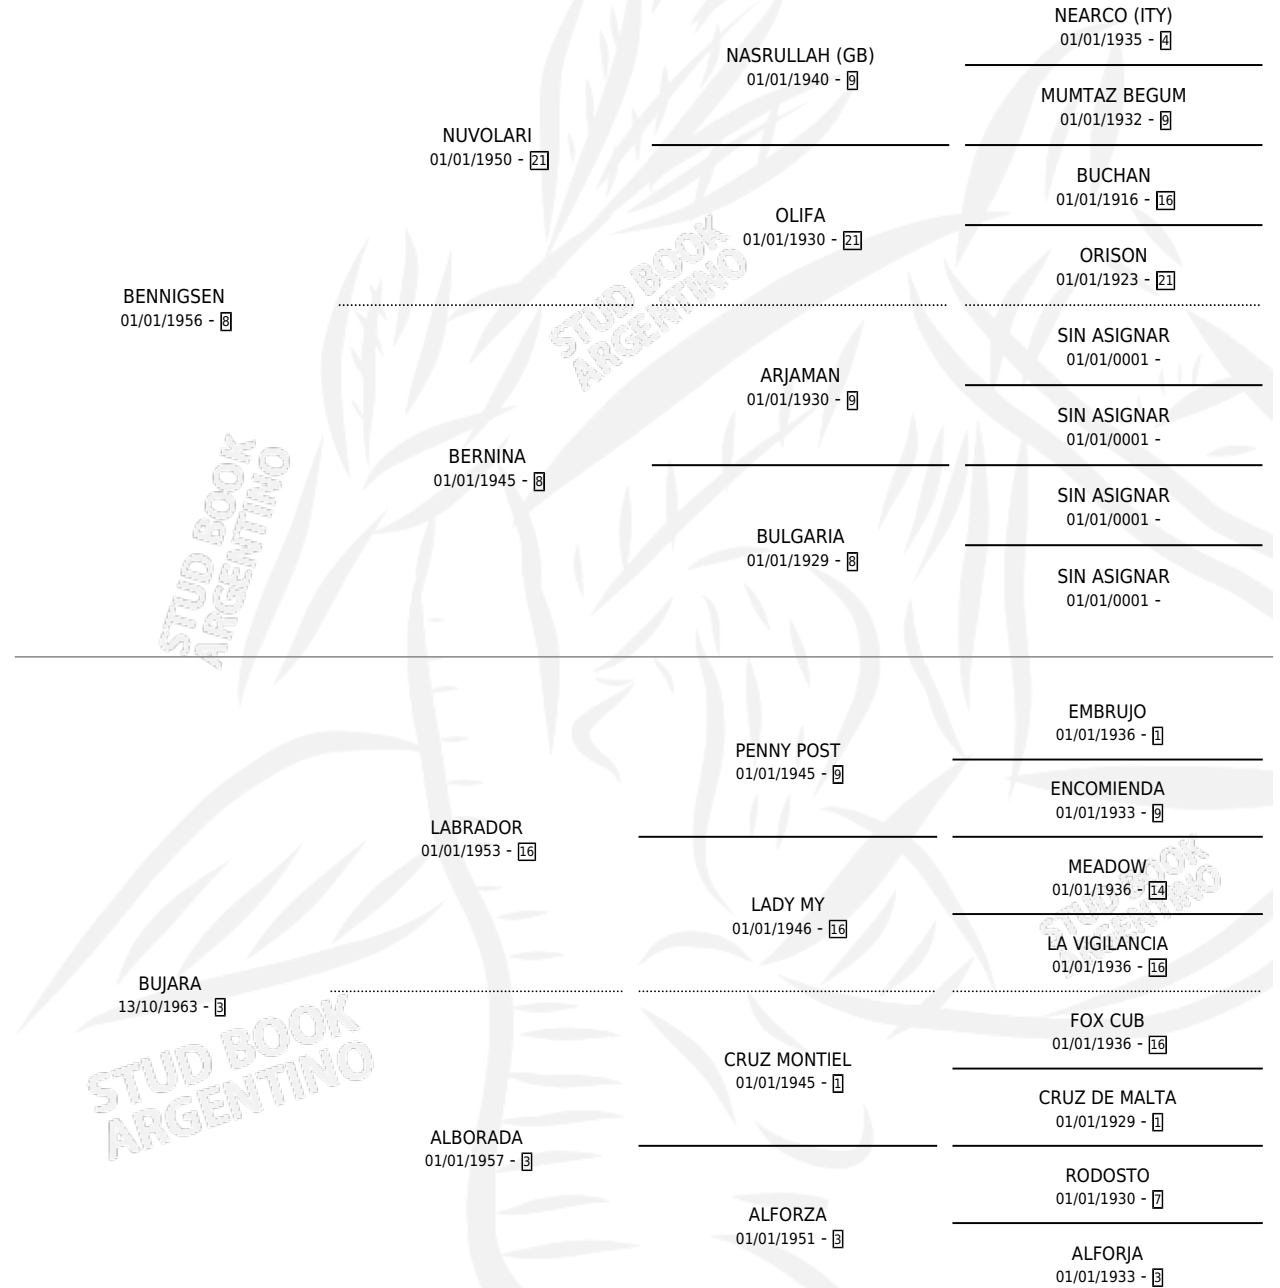

BUJE

por **BENNINGSEN** y **BUJARA** por **LABRADOR**

Argentina · Macho · Zaino Doradillo · SP · 13/10/1972
Familia 3-d · Volumen 28

ESTADO

TIPIFICACIÓN SANGUÍNEA	X
TIPIFICACIÓN POR ADN	X
PASAPORTE	X
IDENTIFICACIÓN POR MICROCHIP	X
REPRODUCTOR	X

Lugar de nacimiento: Campo particular

Criador: Sin dato

PEDIGREE

BUJE

Datos oficiales del Stud Book Argentino

Documento generado el 28/04/2026

studbook.org.ar