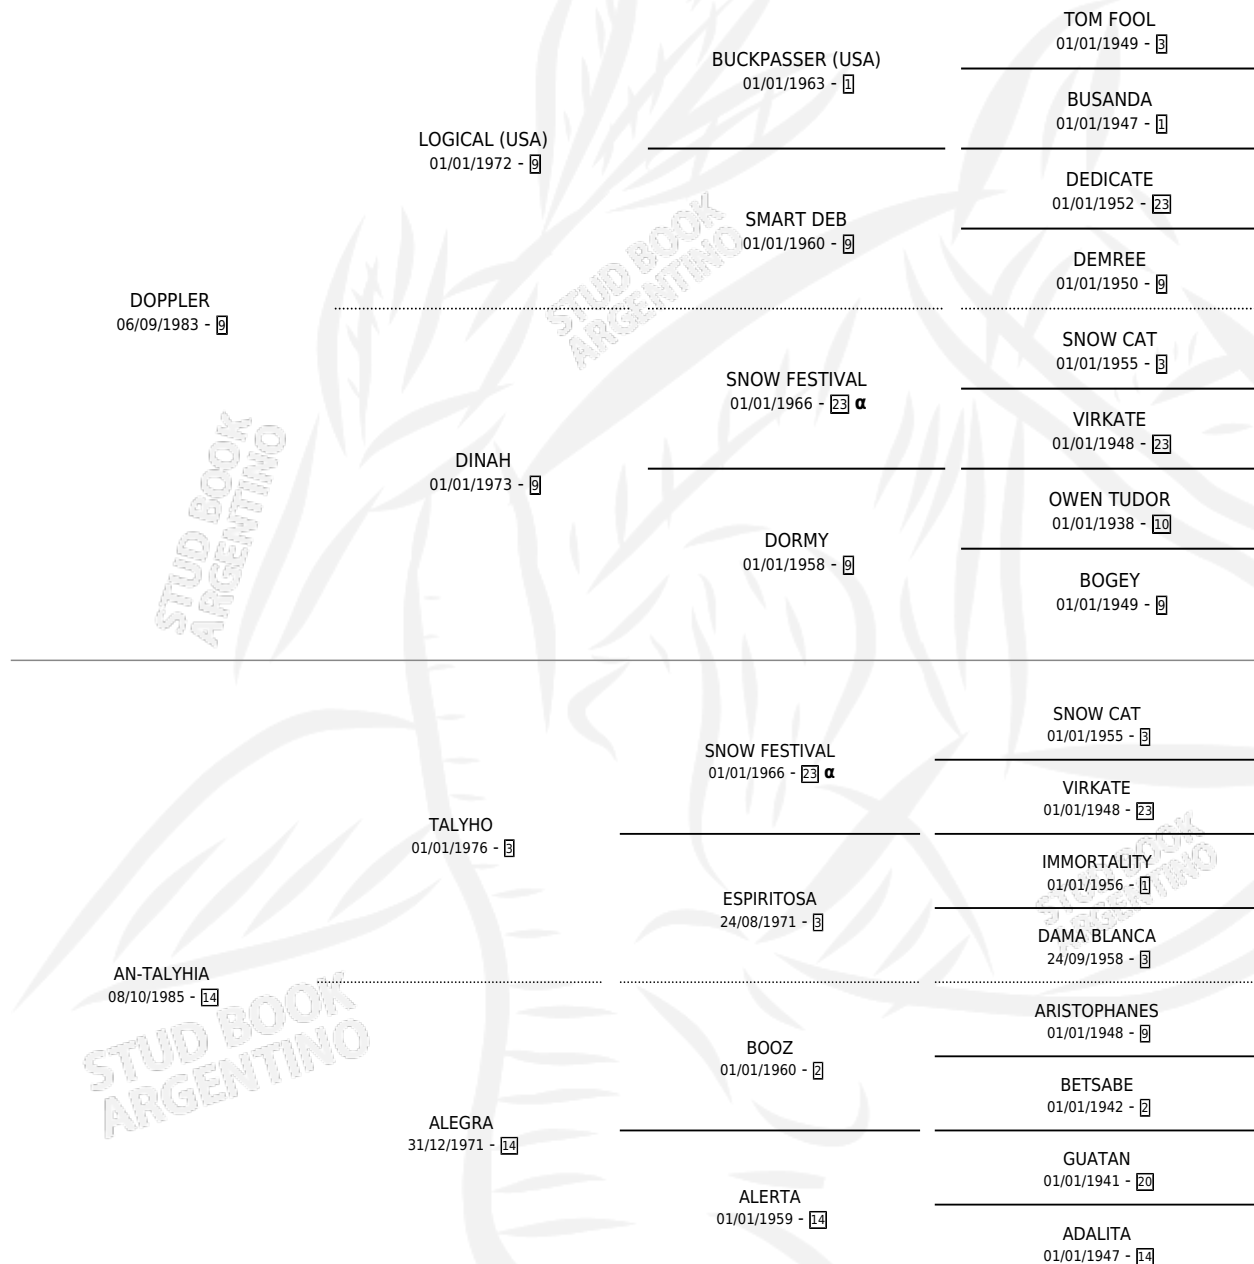

NAJUL

por **DOPPLER** y **AN-TALYHIA** por **TALYHO**

Argentina · Hembra · Zaino · SP · 26/10/1995
Familia 14 · Volumen 35

ESTADO

TIPIFICACIÓN SANGUÍNEA	✓
TIPIFICACIÓN POR ADN	✓
PASAPORTE	X
IDENTIFICACIÓN POR MICROCHIP	X
REPRODUCTOR	✓

Lugar de nacimiento: Campo particular
Criador: Pierro Leonardo Adrian

~

HIJOS

	MACHOS	HEMBRAS
2 NACIERON	1	1
SIN ACTUACIONES		

PEDIGREE

INBREEDING : α

CAMPAÑA

Solo carreras oficiales de Argentina