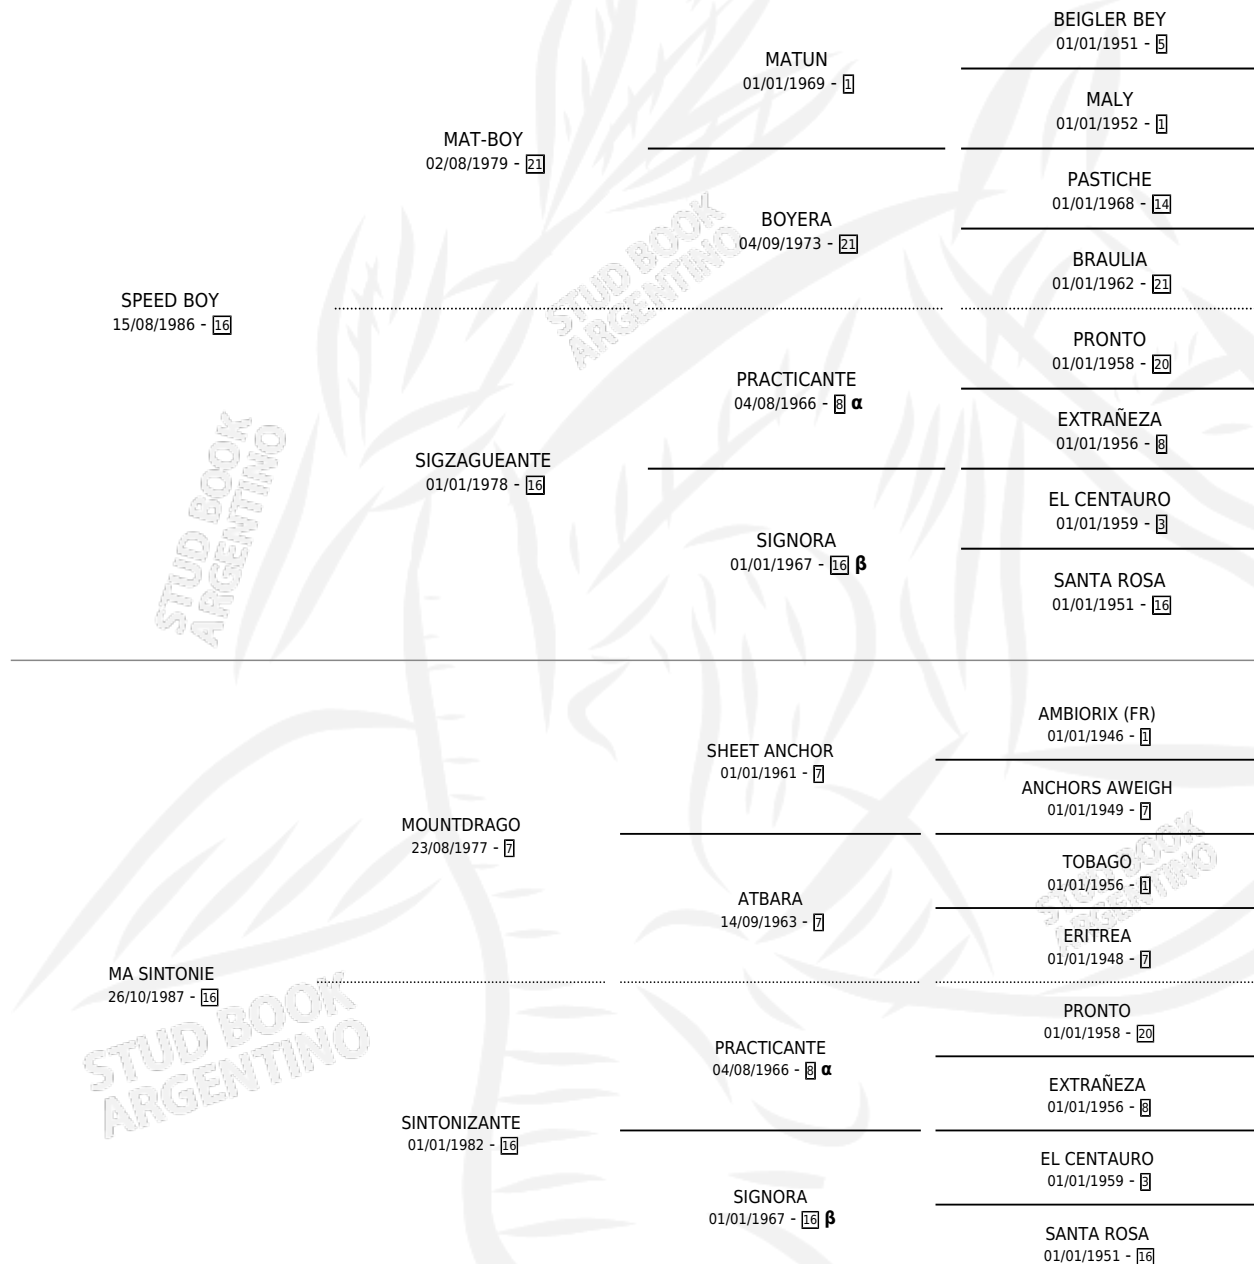

SINTONIC SPEED

por **SPEED BOY** y **MA SINTONIE** por **MOUNTDRAGO**

Argentina · Macho · Zaino · SP · 12/10/1995
Familia 16-e · Volumen 35

ESTADO

TIPIFICACIÓN SANGUÍNEA	X
TIPIFICACIÓN POR ADN	X
PASAPORTE	X
IDENTIFICACIÓN POR MICROCHIP	X
REPRODUCTOR	X

Lugar de nacimiento: Drol

Criador: Haras Y Stud Vengador

PEDIGREE

INBREEDING : α, β

CAMPAÑA

Solo carreras oficiales de Argentina

POR EDAD

EDAD	CC	1°	2°	3°	4°	5°	NP	CLC	CLG	CLCG1	CLGG1	IMPORTE	GANANCIA / CC
3 AÑOS	6	0	0	0	0	0	6	0	0	0	0	\$0	\$0
TOTALES	6	0	0	0	0	0	6	0	0	0	0	\$0	\$0
%		0.0%	0.0%	0.0%	0.0%	0.0%	100%	0.0%	0.0%	0.0%	0.0%		