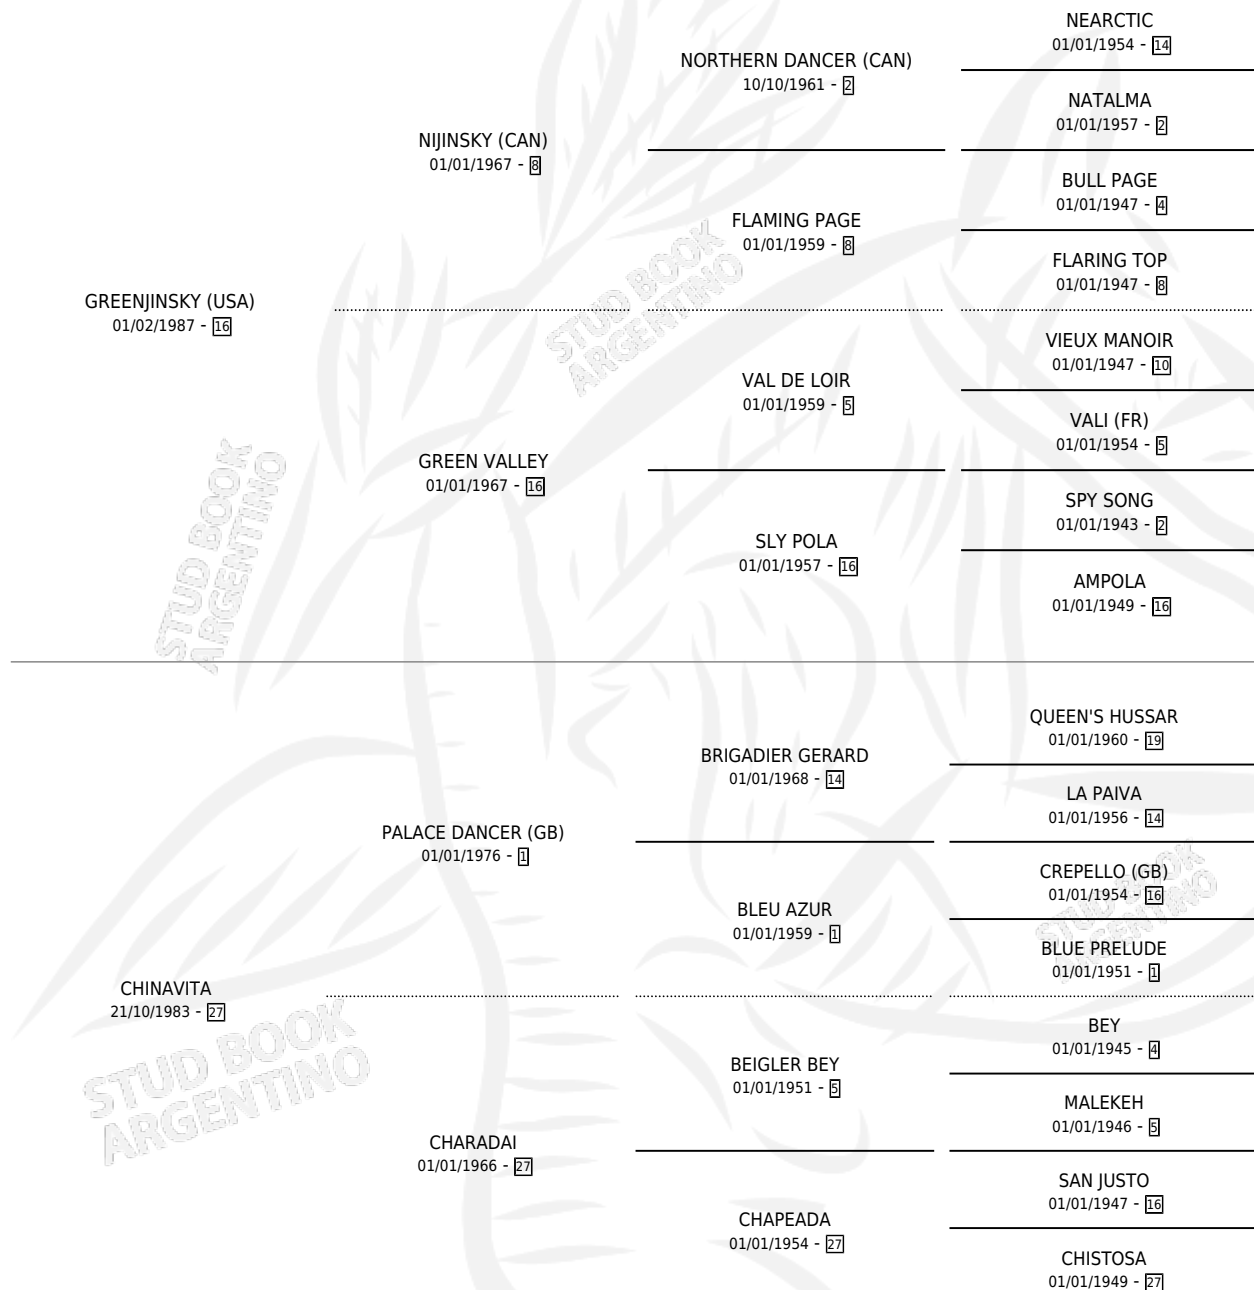

LA LULU

por **GREENJINSKY (USA)** y **CHINAVITA** por **PALACE DANCER (GB)**

Argentina · Hembra · Zaino Doradillo · SP · 15/10/1995
Familia 27 · Volumen 35

ESTADO

TIPIFICACIÓN SANGUÍNEA	✓
TIPIFICACIÓN POR ADN	✓
PASAPORTE	X
IDENTIFICACIÓN POR MICROCHIP	X
REPRODUCTOR	✓

Lugar de nacimiento: Las Camelias

Criador: Las Camelias

~

HIJOS

	MACHOS	HEMBRAS
4 NACIERON	2	2
3 CORRIERON	2	1
2 GANARON	1	1

0	0	0
GANADORES CL	GANADORES GR	GANADORES G1

PEDIGREE

S

mientos 4 / Efectividad 66.67%

PADRILLO	PRODUCTO	CRIADOR	1ER SERVICIO	ÚLTIMO SERVICIO
CANDY QUIZ	QUERIDO CHABELO (M Z, 26/10/2009)	SIN DATO	01/11/2008	05/11/2008
CHARM SEEKER (USA)	∅		28/08/2007	28/08/2007
SOME GOLD	BOSE GOLD (H ZD, 16/12/2003) MURIÓ EL 12/12/2006	SIN DATO	02/12/2002	02/12/2002
SOME GOLD	ALAMBRADOR (M Z, 13/10/2002)	SIN DATO	13/10/2001	13/10/2001
SOME GOLD	LULU GOLD (H ZD, 19/09/2001)	VIERA CARLOS ARMANDO	22/09/2000	24/09/2000
SOME GOLD	∅		07/12/1999	07/12/1999