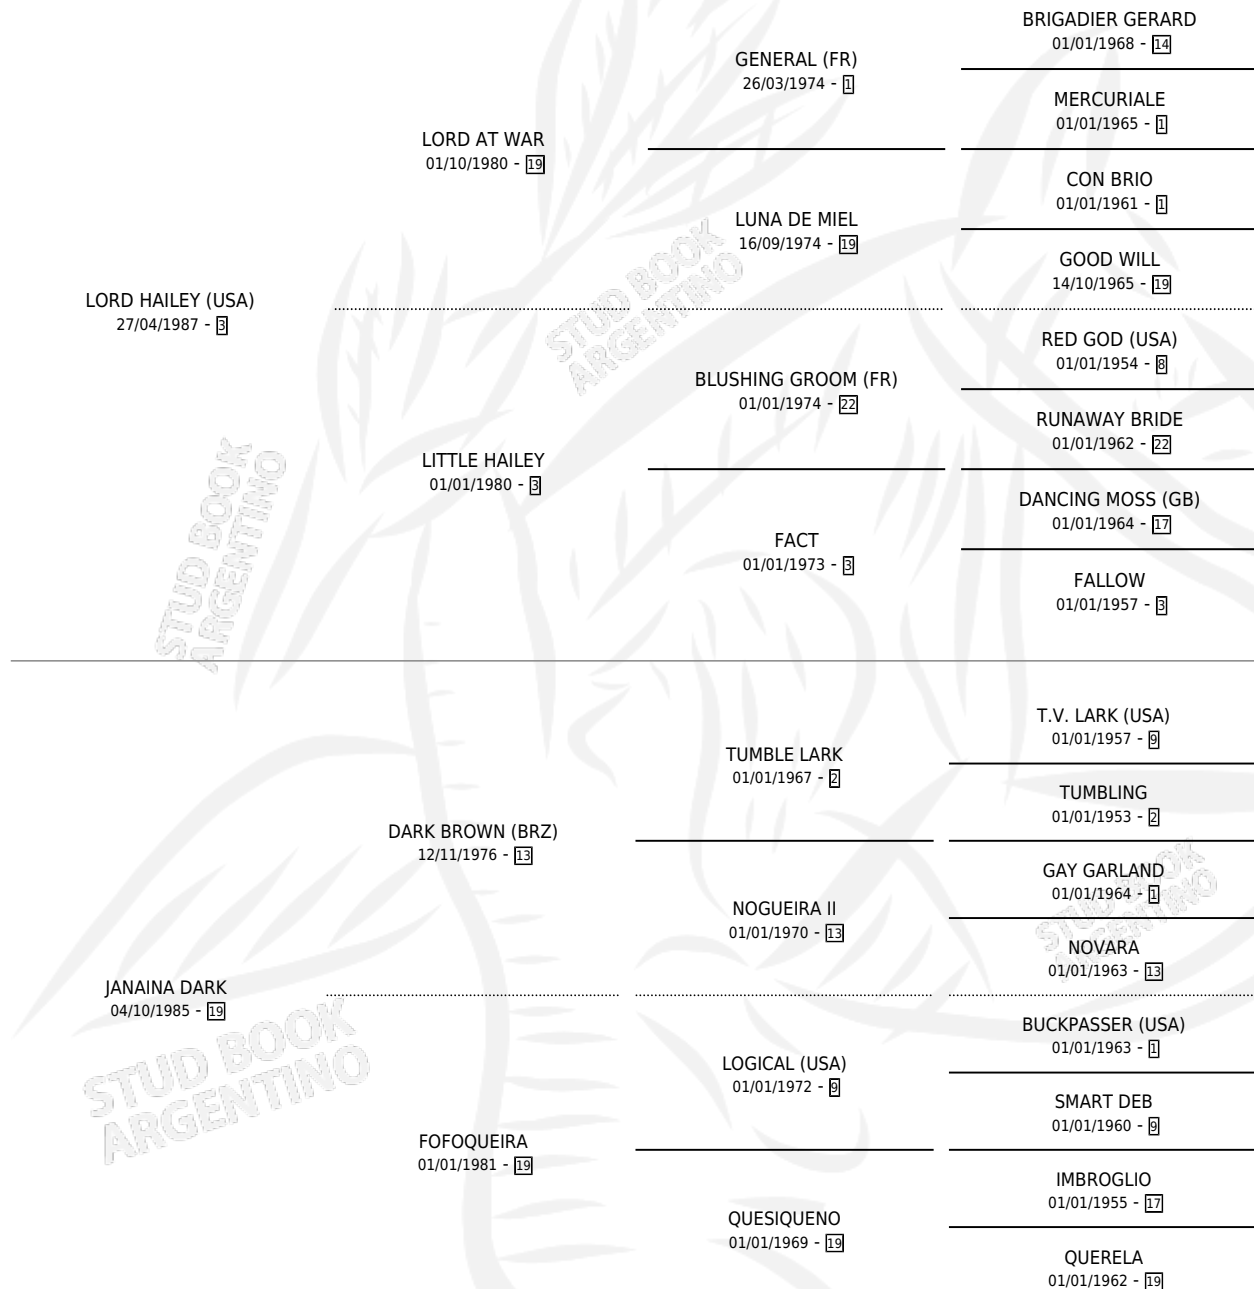

LORD JACK

por LORD HAILEY (USA) y JANAINA DARK por DARK BROWN (BRZ)

Argentina · Macho · Zaino · SP · 18/10/1995
Familia 19-c · Volumen 35

ESTADO

TIPIFICACIÓN SANGUÍNEA	✓
TIPIFICACIÓN POR ADN	✓
PASAPORTE	X
IDENTIFICACIÓN POR MICROCHIP	X
REPRODUCTOR	✓

Lugar de nacimiento: Los Prados
Criador: Los Prados

~

HIJOS

	MACHOS	HEMBRAS
1 NACIERON	1	0
SIN ACTUACIONES		

PEDIGREE

CAMPAÑA

Solo carreras oficiales de Argentina

POR EDAD