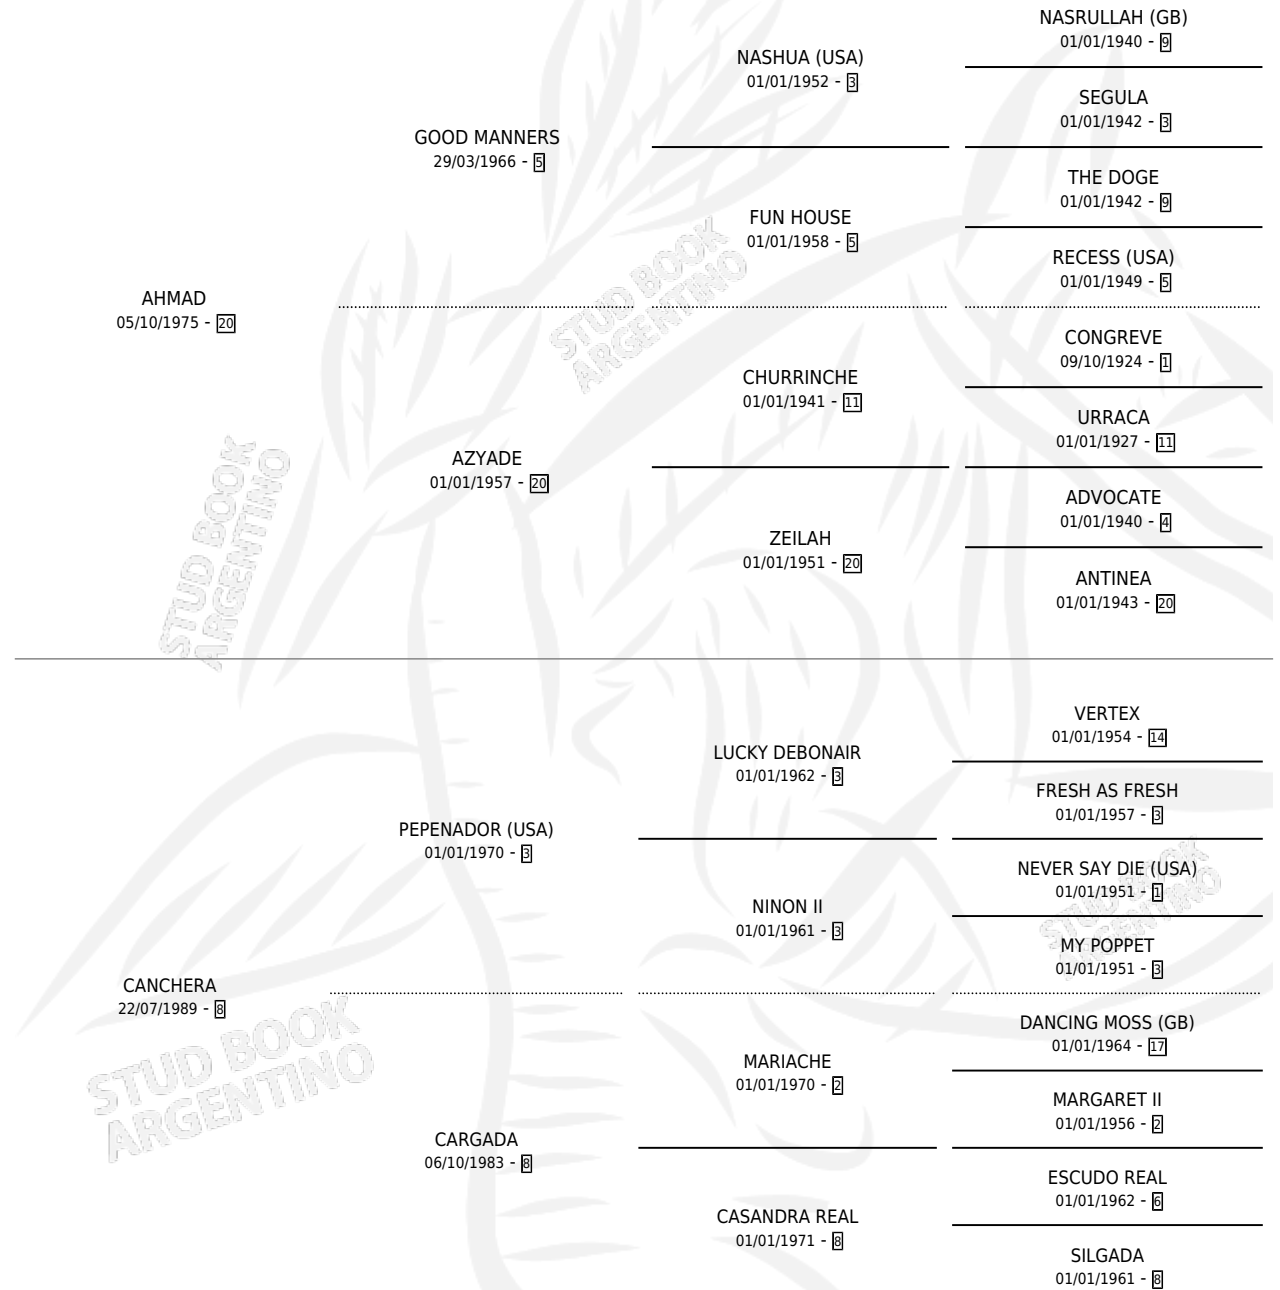

Lugar de nacimiento: Vacacion

Criador: Vacacion

~

HIJOS

	MACHOS	HEMBRAS
8 NACIERON	4	4
7 CORRIERON	3	4
7 GANARON	3	4

2	2	1
GANADORES CL	GANADORES GR	GANADORES G1

PEDIGREE

CAMPAÑA

Solo carreras oficiales de Argentina

POR EDAD

EDAD	CC	1°	2°	3°	4°	5°	NP	CLC	CLG	CLCG1	CLGG1	IMPORTE	GANANCIA / CC
3 AÑOS	8	4	0	2	2	0	0	3	1	1	0	\$62,834	\$7,854
4 AÑOS	3	0	0	0	0	2	1	2	0	0	0	\$0	\$0
TOTALES	11	4	0	2	2	2	1	5	1	1	0	\$62,834	\$5,712
%		36.4%	0.0%	18.2%	18.2%	18.2%	9.1%	45.5%	20.0%	20.0%	0.0%		