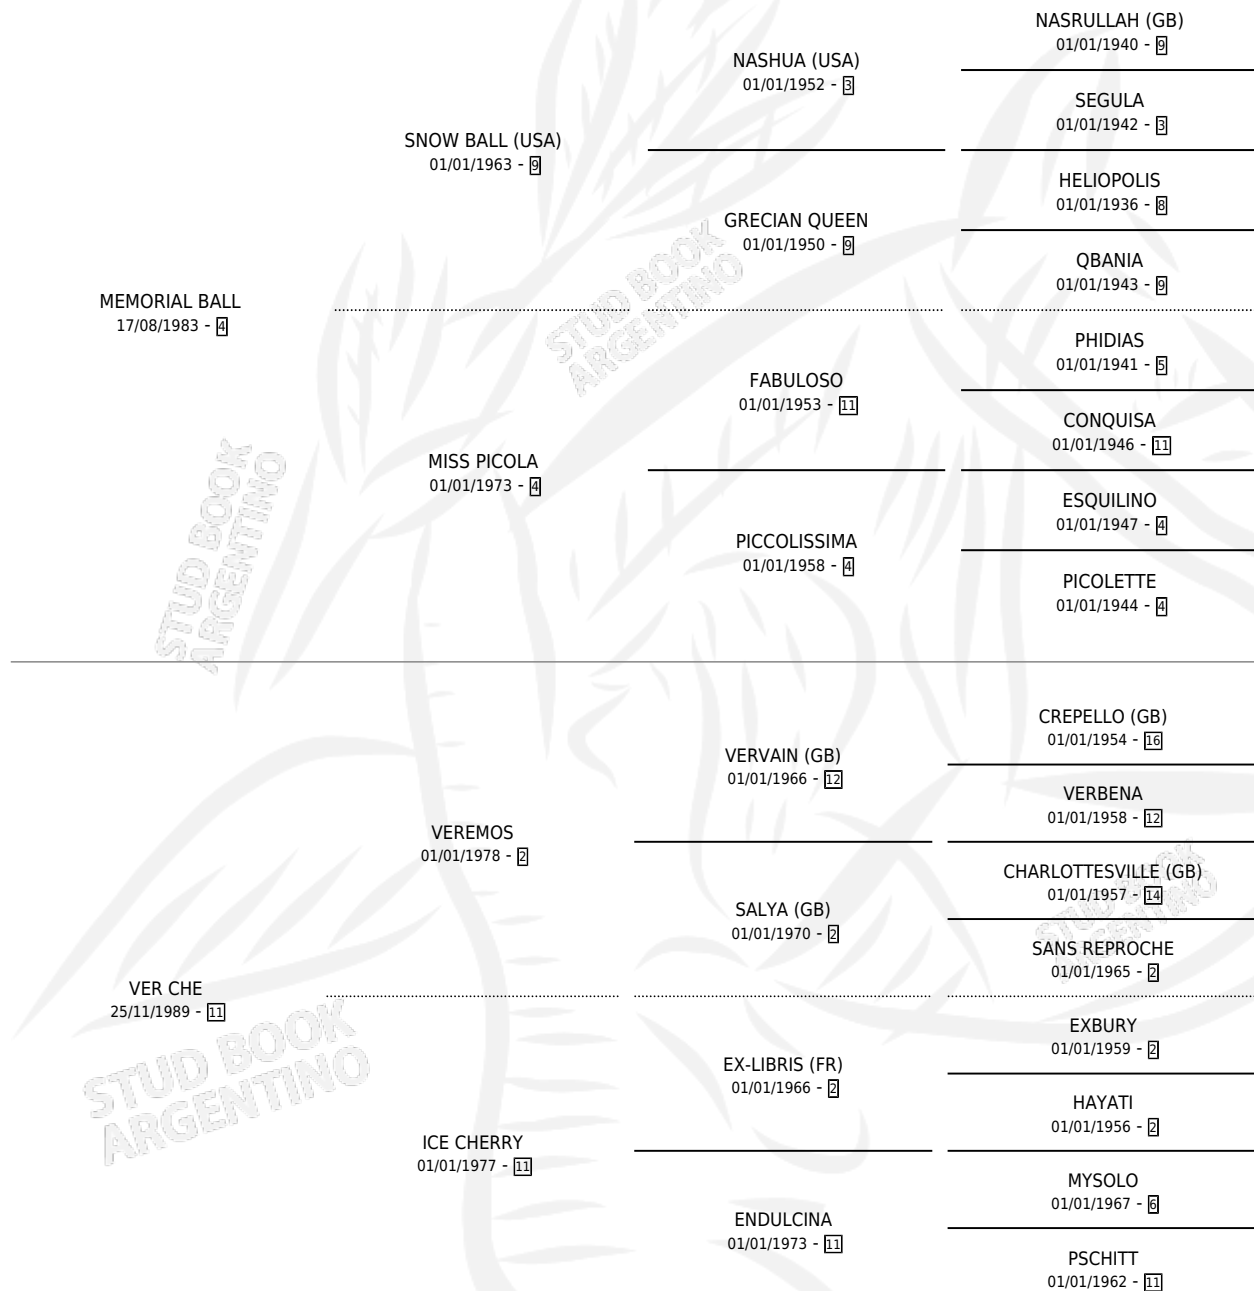

BALL VERE

por MEMORIAL BALL y VER CHE por VEREMOS

Argentina · Macho · Zaino · SP · 15/10/1995
Familia 11-c · Volumen 35

ESTADO

TIPIFICACIÓN SANGUÍNEA	X
TIPIFICACIÓN POR ADN	X
PASAPORTE	X
IDENTIFICACIÓN POR MICROCHIP	X
REPRODUCTOR	X

Lugar de nacimiento: Eslabon

Criador: Sin dato

PEDIGREE