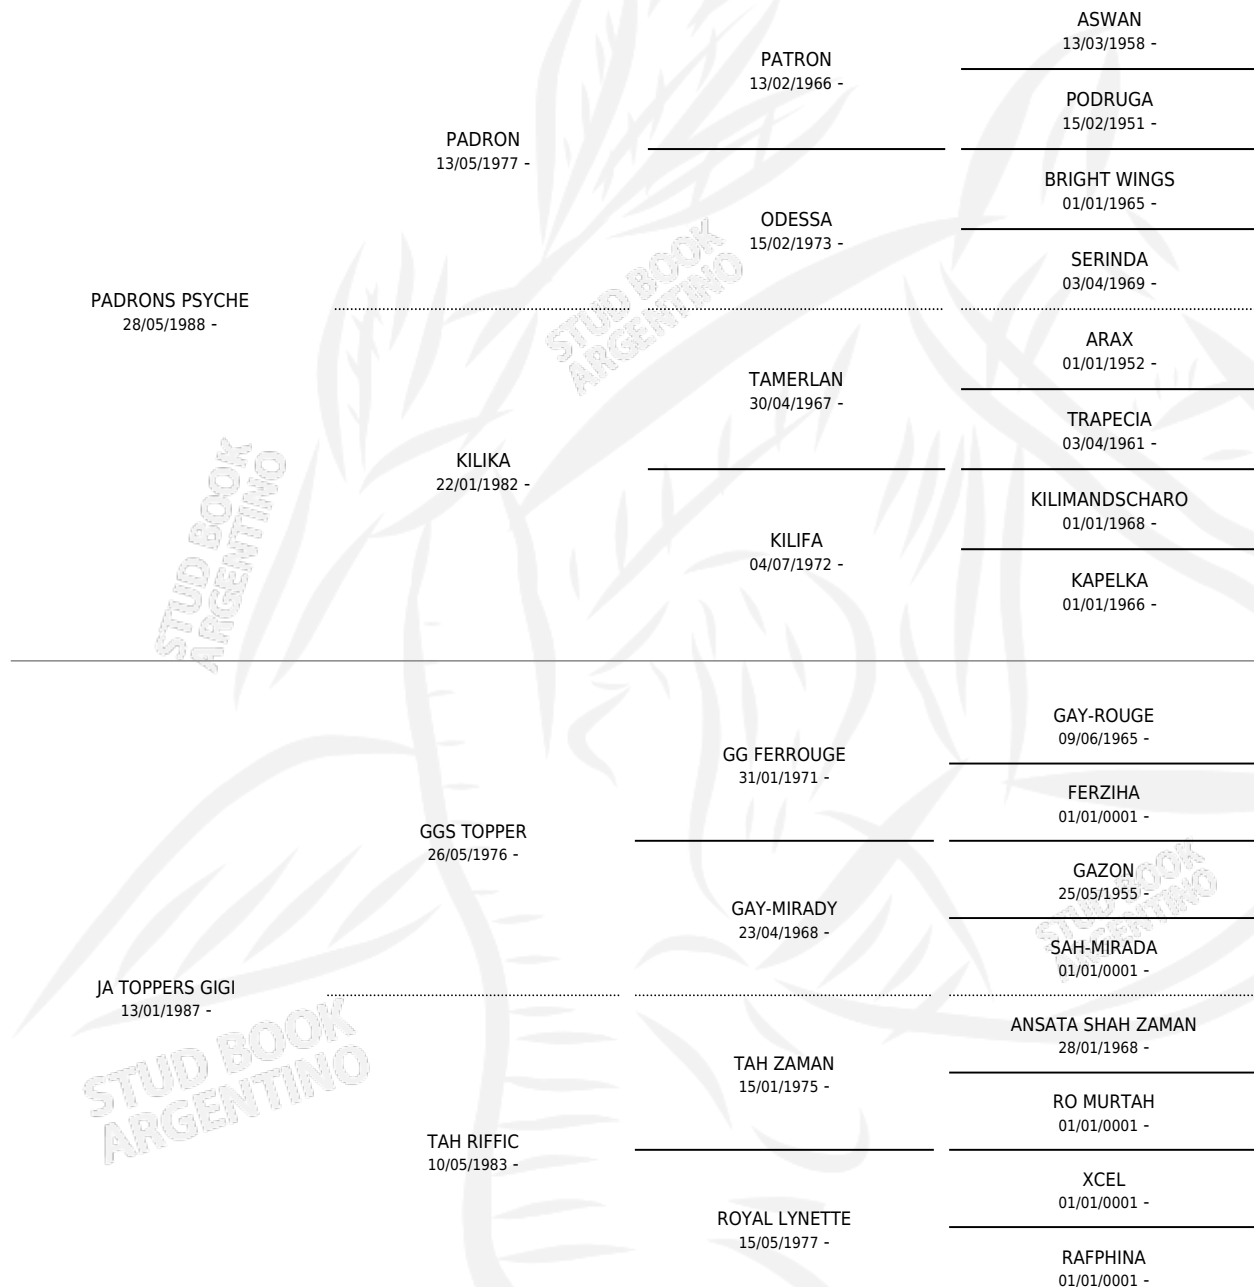

LC DIABLO (US)

por **PADRONS PSYCHE** y **JA TOPPERS GIGI** por **GGs TOPPER**

Estados Unidos · Macho · Tordillo · AP · 22/02/1993
Familia · Volumen web

ESTADO

TIPIFICACIÓN SANGUÍNEA	✓
TIPIFICACIÓN POR ADN	✓
PASAPORTE	X
IDENTIFICACIÓN POR MICROCHIP	X
REPRODUCTOR	✓

Lugar de nacimiento: Estados Unidos

Criador: Extranjero

~

HIJOS

	MACHOS	HEMBRAS
108 NACIERON	52	56
SIN ACTUACIONES		

PEDIGREE

EXPORTACIÓN / IMPORTACIÓN

FECHA	MOVIMIENTO	PAÍS
03/06/2003	IMPORTADO	BRASIL
06/09/2001	EXPORTADO	BRASIL