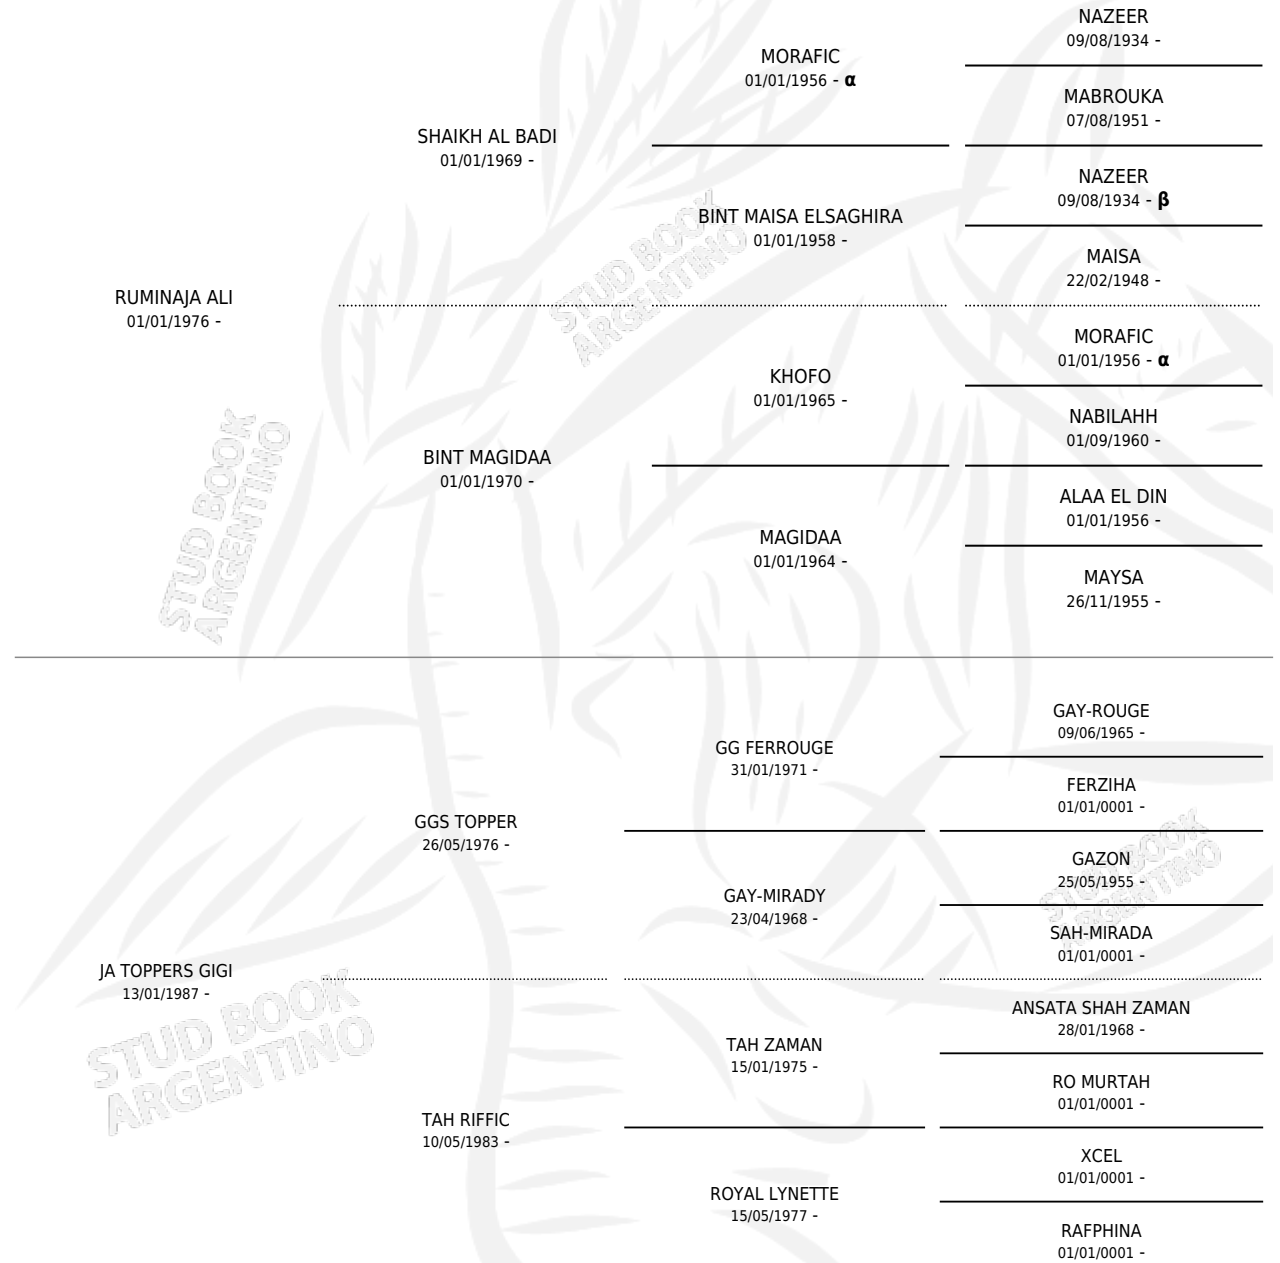

LC GIALI (US)

por RUMINAJA ALI y JA TOPPERS GIGI por GGS TOPPER

PEDIGREE

Estados Unidos · Hembra · Tordillo · AP · 19/02/1991
Familia · Volumen web

ESTADO

TIPIFICACIÓN SANGUÍNEA	✓
TIPIFICACIÓN POR ADN	✓
PASAPORTE	X
IDENTIFICACIÓN POR MICROCHIP	X
REPRODUCTOR	✓

Lugar de nacimiento: Estados Unidos

Criador: Extranjero

~

HIJOS

	MACHOS	HEMBRAS
7 NACIERON	3	4
SIN ACTUACIONES		

INBREEDING : α, β