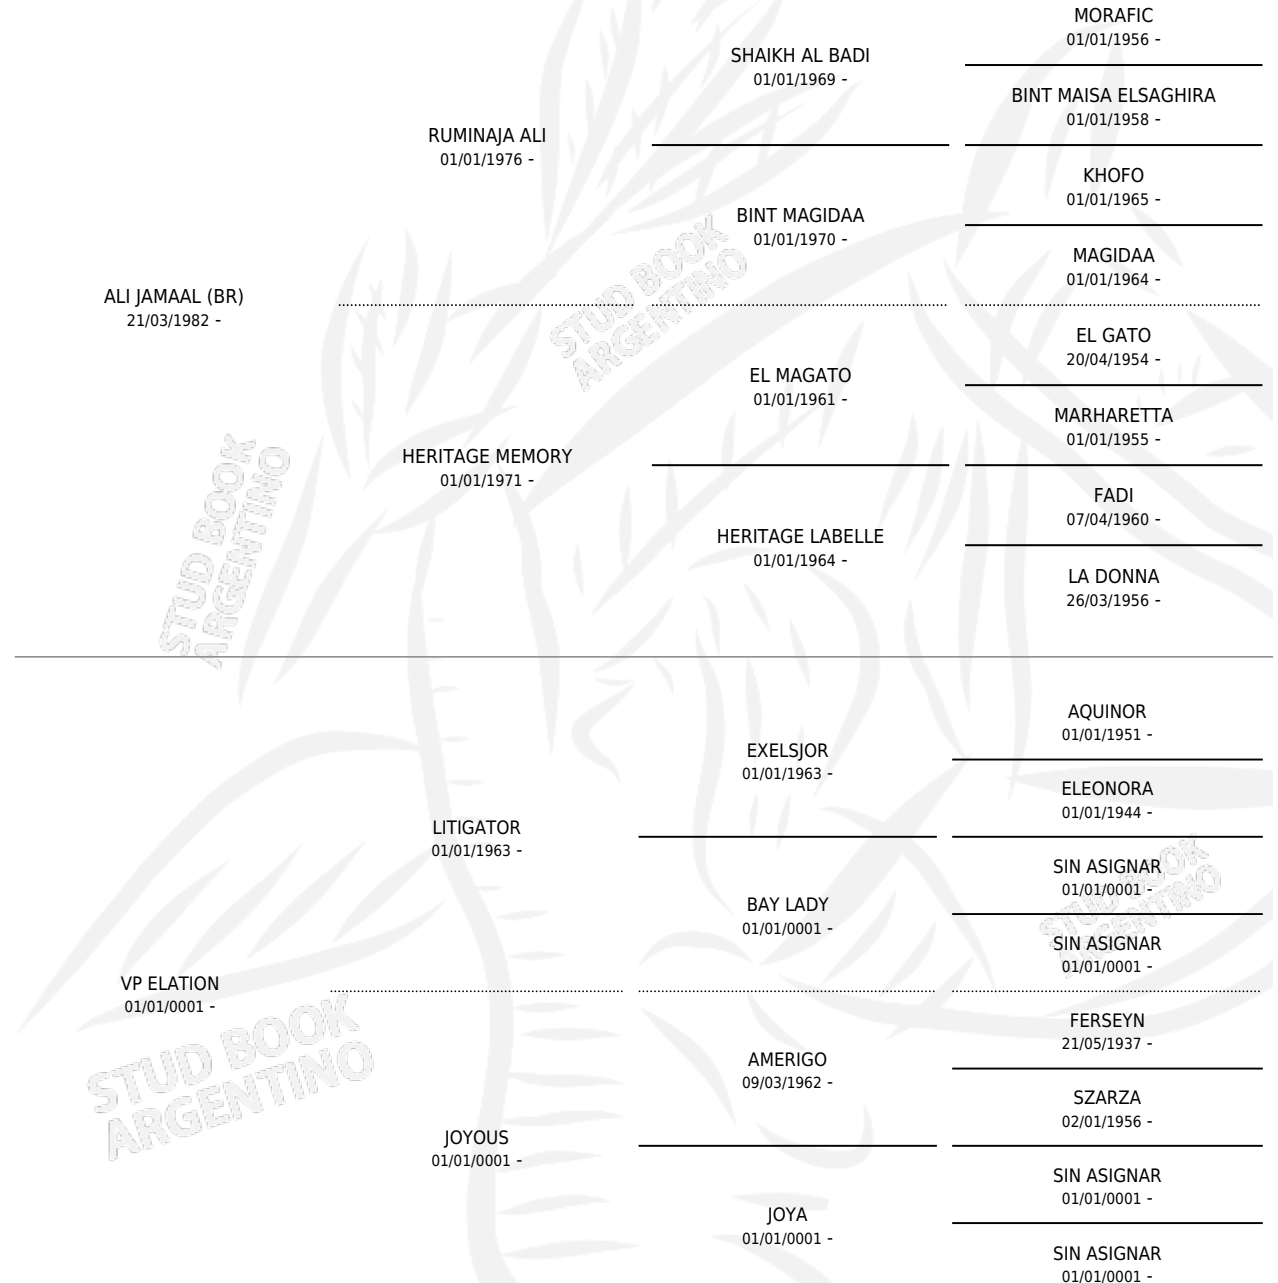

PS BINT JAMAAL (US)

por ALI JAMAAL (BR) y VP ELATION por LITIGATOR

Estados Unidos · Hembra · Zaino · AP · 24/02/1990
Familia · Volumen web

ESTADO

TIPIFICACIÓN SANGUÍNEA	✓
TIPIFICACIÓN POR ADN	✓
PASAPORTE	X
IDENTIFICACIÓN POR MICROCHIP	X
REPRODUCTOR	✓

Lugar de nacimiento: Estados Unidos

Criador: Extranjero

~

HIJOS

	MACHOS	HEMBRAS
7 NACIERON	5	2
SIN ACTUACIONES		

PEDIGREE