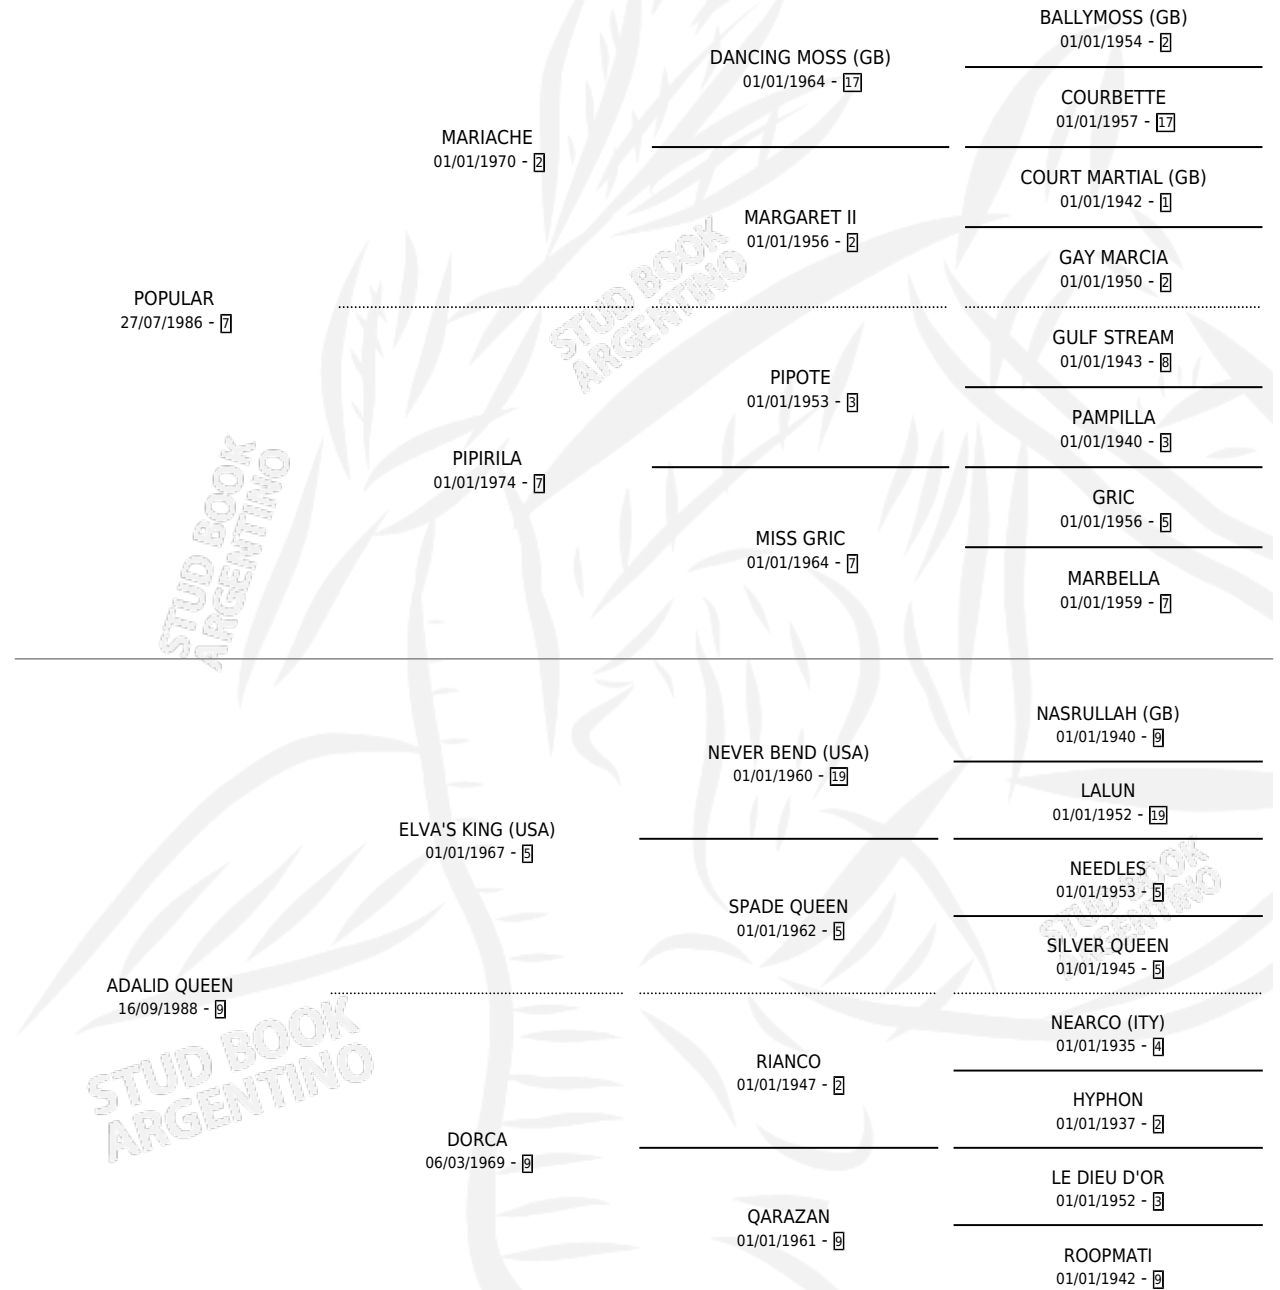

POPULAR KING

por POPULAR y ADALID QUEEN por ELVA'S KING (USA)

Argentina · Macho · Zaino · SP · 09/10/1995
Familia 9 · Volumen 35

ESTADO

TIPIFICACIÓN SANGUÍNEA	X
TIPIFICACIÓN POR ADN	X
PASAPORTE	X
IDENTIFICACIÓN POR MICROCHIP	X
REPRODUCTOR	X

Lugar de nacimiento: El Calden

Criador: Sin dato

PEDIGREE

POPULAR KING

Datos oficiales del Stud Book Argentino

Documento generado el 11/06/2026

studbook.org.ar