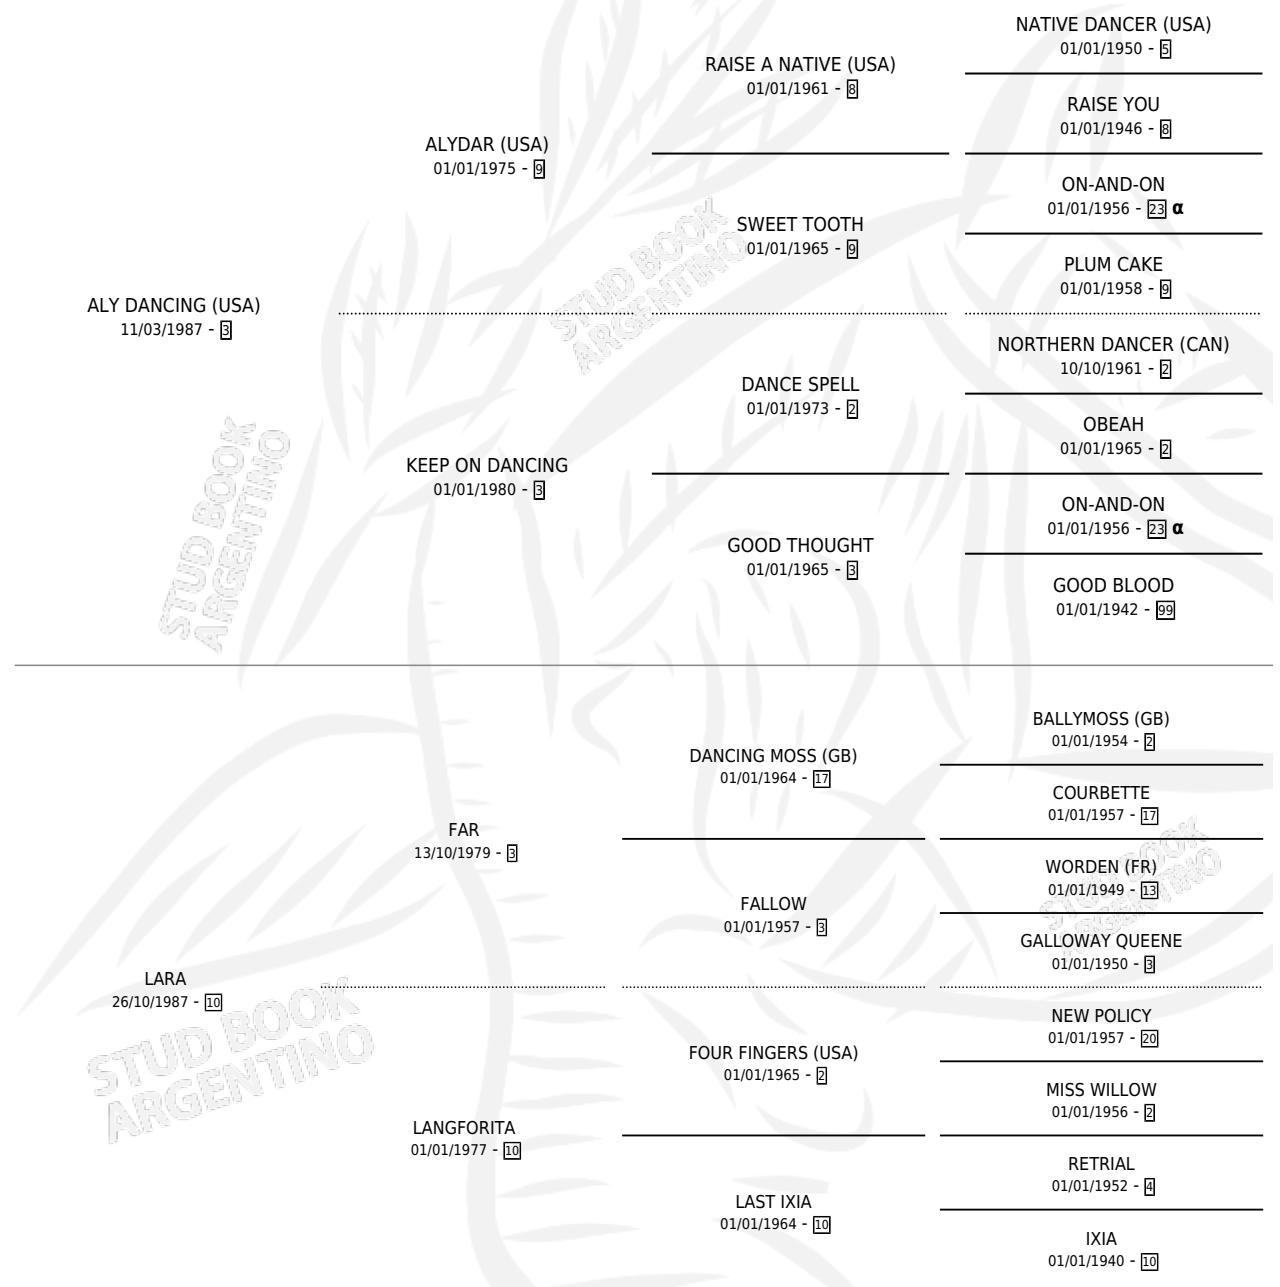

LARDAN

PEDIGREE

por **ALY DANCING (USA)** y **LARA** por **FAR**

Argentina · Macho · Tordillo · SP · 20/09/1995
Familia 10-a · Volumen 35

ESTADO

TIPIFICACIÓN SANGUÍNEA	X
TIPIFICACIÓN POR ADN	X
PASAPORTE	X
IDENTIFICACIÓN POR MICROCHIP	X
REPRODUCTOR	X

Lugar de nacimiento: El Tala

Criador: El Tala

INBREEDING : α

LARDAN

Datos oficiales del Stud Book Argentino

Documento generado el 04/05/2026

studbook.org.ar