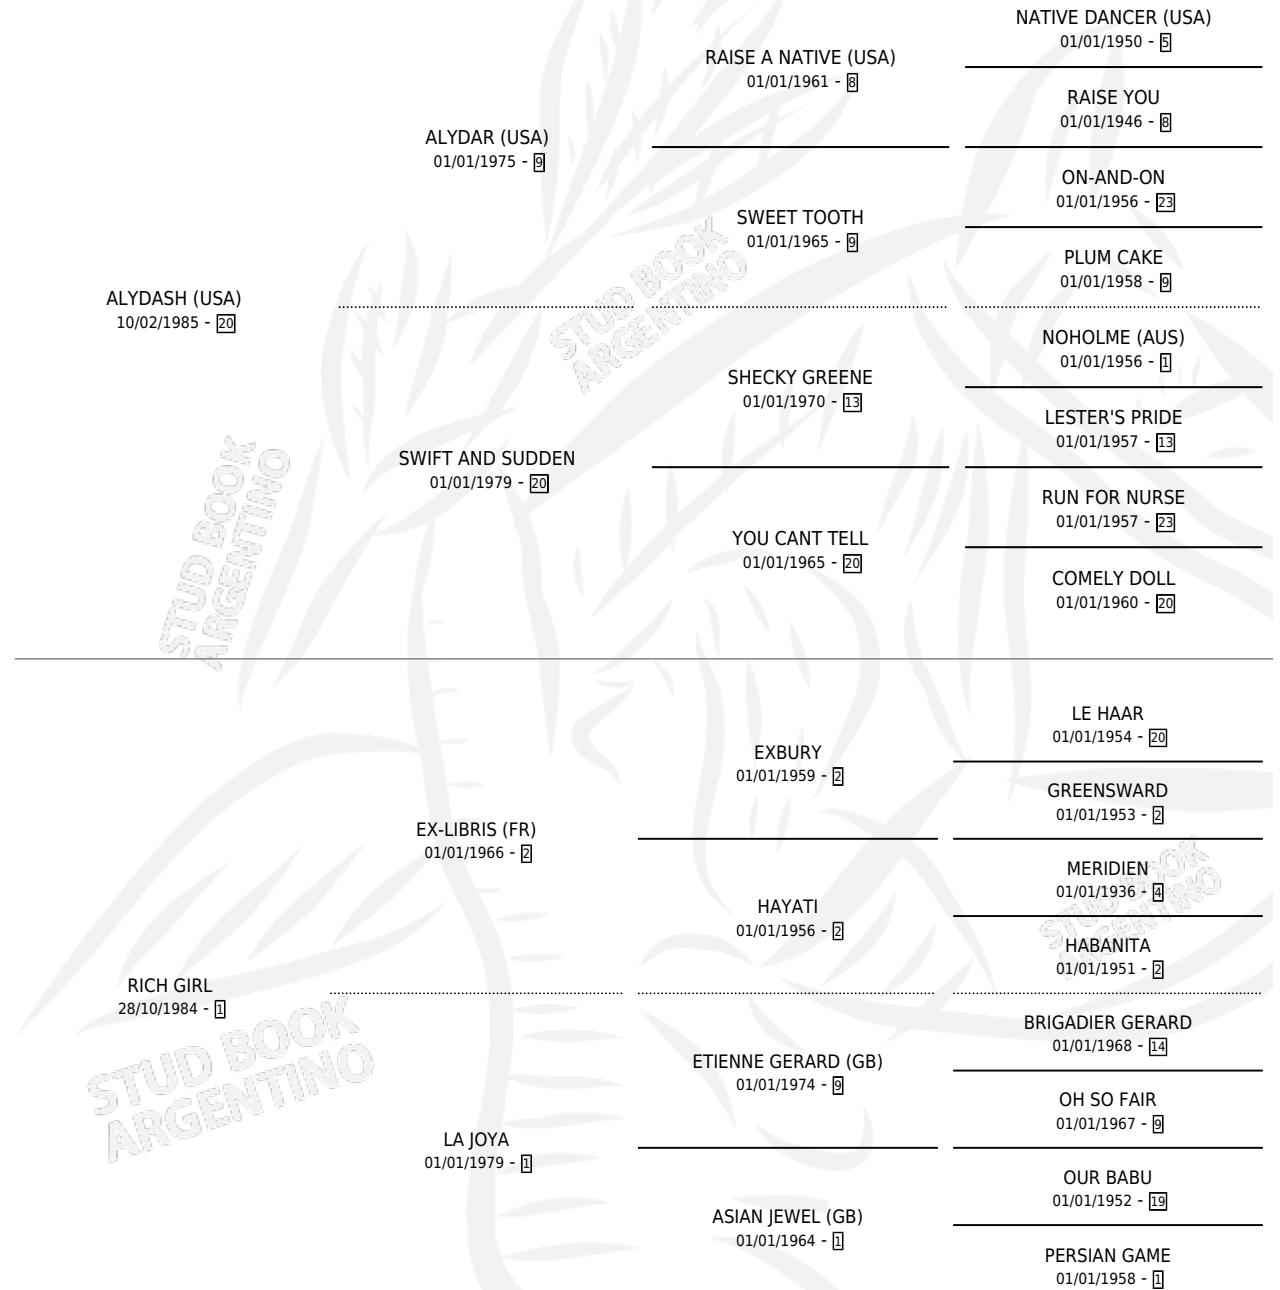

GIRL DASH

por **ALYDASH (USA)** y **RICH GIRL** por **EX-LIBRIS (FR)**

Argentina · Hembra · Zaino · SP · 01/10/1995
Familia 1-t · Volumen 35

ESTADO

TIPIFICACIÓN SANGUÍNEA	✓
TIPIFICACIÓN POR ADN	X
PASAPORTE	X
IDENTIFICACIÓN POR MICROCHIP	X
REPRODUCTOR	X

Lugar de nacimiento: Danymar

Criador: Danymar

PEDIGREE

CAMPAÑA

Solo carreras oficiales de Argentina

POR EDAD

EDAD	CC	1°	2°	3°	4°	5°	NP	CLC	CLG	CLCG1	CLGG1	IMPORTE	GANANCIA / CC
3 AÑOS	5	0	0	1	1	0	3	0	0	0	0	\$882	\$176
4 AÑOS	5	1	0	1	0	0	3	0	0	0	0	\$4,032	\$806
TOTALES	10	1	0	2	1	0	6	0	0	0	0	\$4,914	\$491
%		10.0%	0.0%	20.0%	10.0%	0.0%	60.0%	0.0%	0.0%	0.0%	0.0%		

Ganadora en La Plata - \$4,914, a los 4 años.

POR DISTANCIA

HIPODROMO	CC	1°	2°	3°	4°	5°	NP	CLC	CLG	CLCG1	CLGG1	IMPORTE
LA PLATA	10	1	0	2	1	0	6	0	0	0	0	\$4,914
1100 MTS	2	0	0	1	0	0	1	0	0	0	0	\$432
1200 MTS	8	1	0	1	1	0	5	0	0	0	0	\$4,482