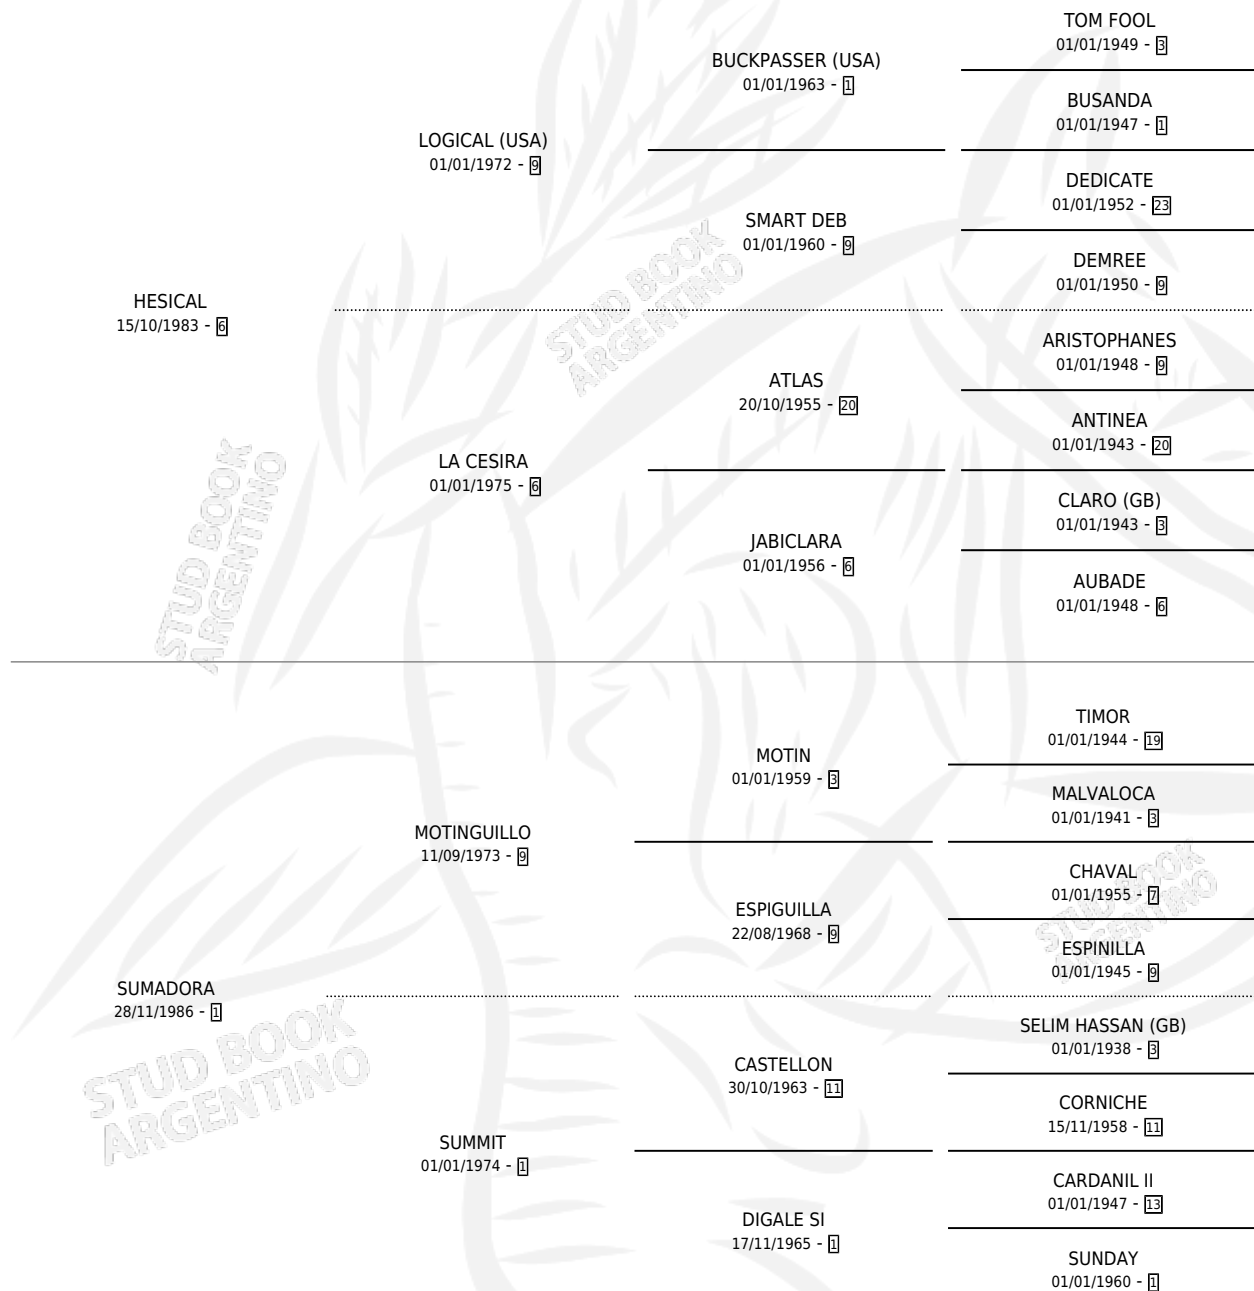

CIRCE CAL

por HESICAL y SUMADORA por MOTINGUILLO

Argentina · Hembra · Zaino Doradillo · SP · 20/10/1995
Familia 1 · Volumen 35

ESTADO

TIPIFICACIÓN SANGUÍNEA	X
TIPIFICACIÓN POR ADN	X
PASAPORTE	X
IDENTIFICACIÓN POR MICROCHIP	X
REPRODUCTOR	✓

Lugar de nacimiento: Campo particular

Criador: Cumeneyen

PEDIGREE

CAMPAÑA

Solo carreras oficiales de Argentina

POR EDAD

EDAD	CC	1°	2°	3°	4°	5°	NP	CLC	CLG	CLCG1	CLGG1	IMPORTE	GANANCIA / CC
3 AÑOS	2	0	0	0	0	0	2	0	0	0	0	\$0	\$0
TOTALES	2	0	0	0	0	0	2	0	0	0	0	\$0	\$0
%		0.0%	0.0%	0.0%	0.0%	0.0%	100%	0.0%	0.0%	0.0%	0.0%		