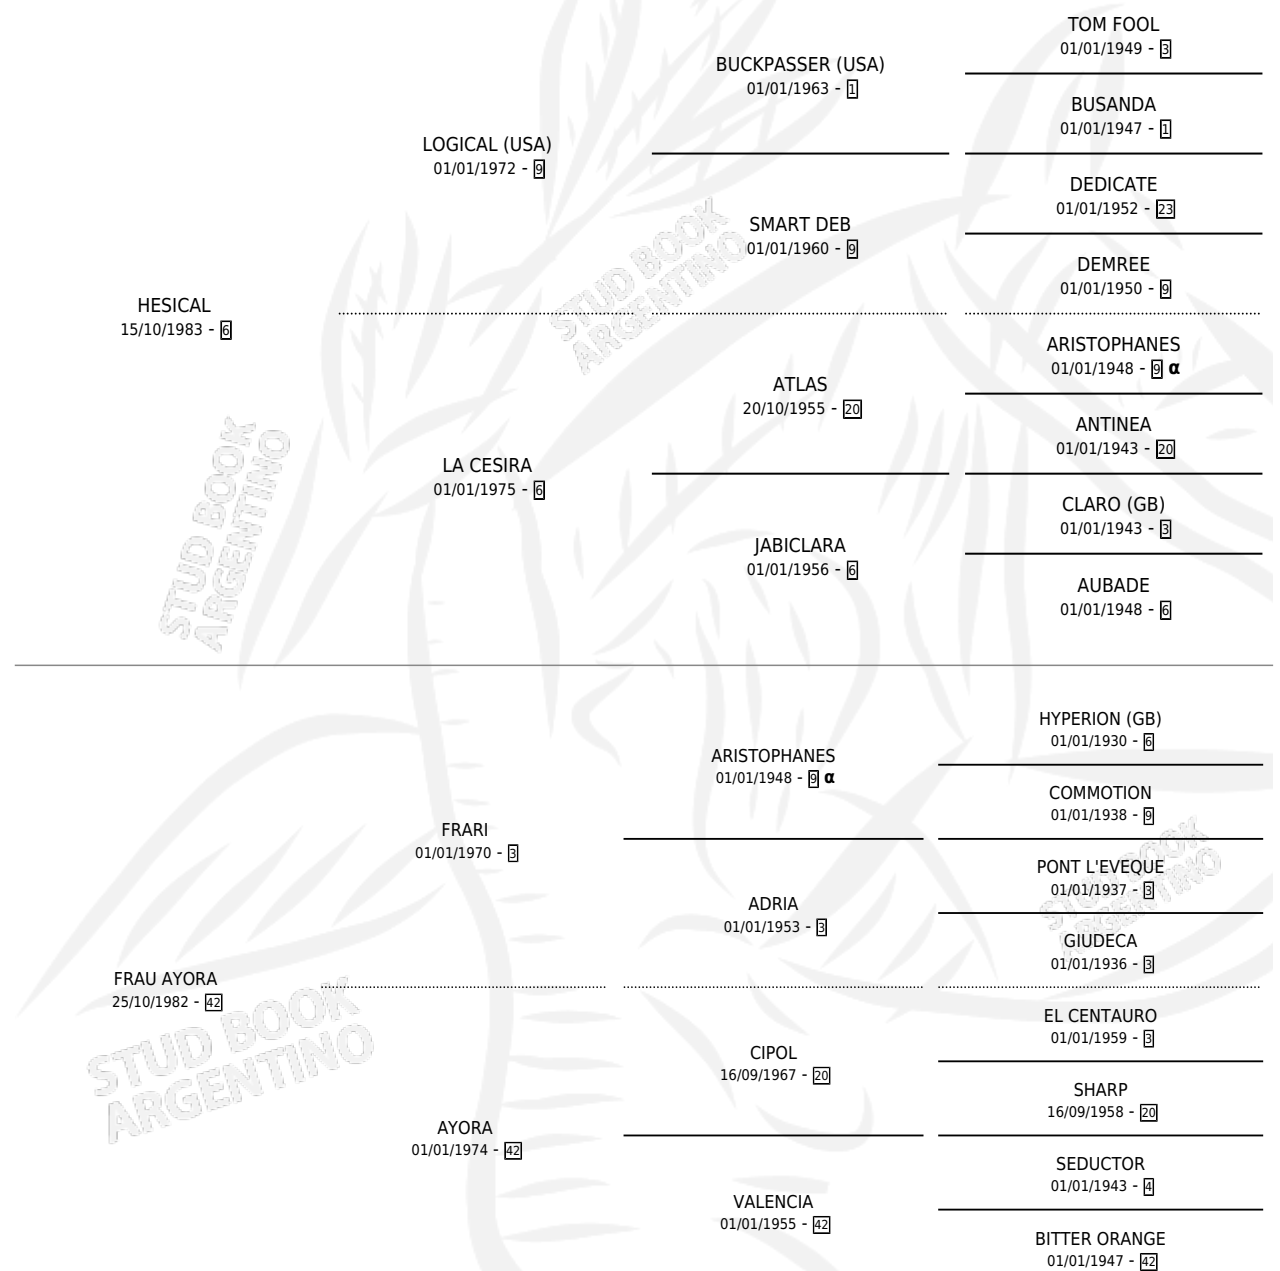

CONDESA CAL

por HESICAL y FRAU AYORA por FRARI

Argentina · Hembra · Alazan · SP · 22/10/1995
Familia 42 · Volumen 35

ESTADO

TIPIFICACIÓN SANGUÍNEA	✓
TIPIFICACIÓN POR ADN	✓
PASAPORTE	X
IDENTIFICACIÓN POR MICROCHIP	X
REPRODUCTOR	✓

Lugar de nacimiento: Cumeneyen

Criador: Cumeneyen

~

HIJOS

	MACHOS	HEMBRAS
4 NACIERON	2	2
2 CORRIERON	1	1

SIN ACTUACIONES

PEDIGREE

INBREEDING : α

CAMPAÑA

Solo carreras oficiales de Argentina

POR EDAD

EDAD	CC	1°	2°	3°	4°	5°	NP	CLC	CLG	CLCG1	CLGG1	IMPORTE	GANANCIA / CC
3 AÑOS	2	0	0	1	0	0	1	0	0	0	0	\$588	\$294
4 AÑOS	2	1	0	0	1	0	0	0	0	0	0	\$3,852	\$1,926
5 AÑOS	6	0	1	0	1	1	3	0	0	0	0	\$1,230	\$205
TOTALES	10	1	1	1	2	1	4	0	0	0	0	\$5,670	\$567
%		10.0%	10.0%	10.0%	20.0%	10.0%	40.0%	0.0%	0.0%	0.0%	0.0%		

Ganadora en La Plata - \$5,670, a los 4 años.

POR DISTANCIA

HIPODROMO	CC	1°	2°	3°	4°	5°	NP	CLC	CLG	CLCG1	CLGG1	IMPORTE
LA PLATA	10	1	1	1	2	1	4	0	0	0	0	\$5,670
1400 MTS	8	1	1	0	1	1	4	0	0	0	0	\$4,830
1300 MTS	1	0	0	0	1	0	0	0	0	0	0	\$252
1200 MTS	1	0	0	1	0	0	0	0	0	0	0	\$588