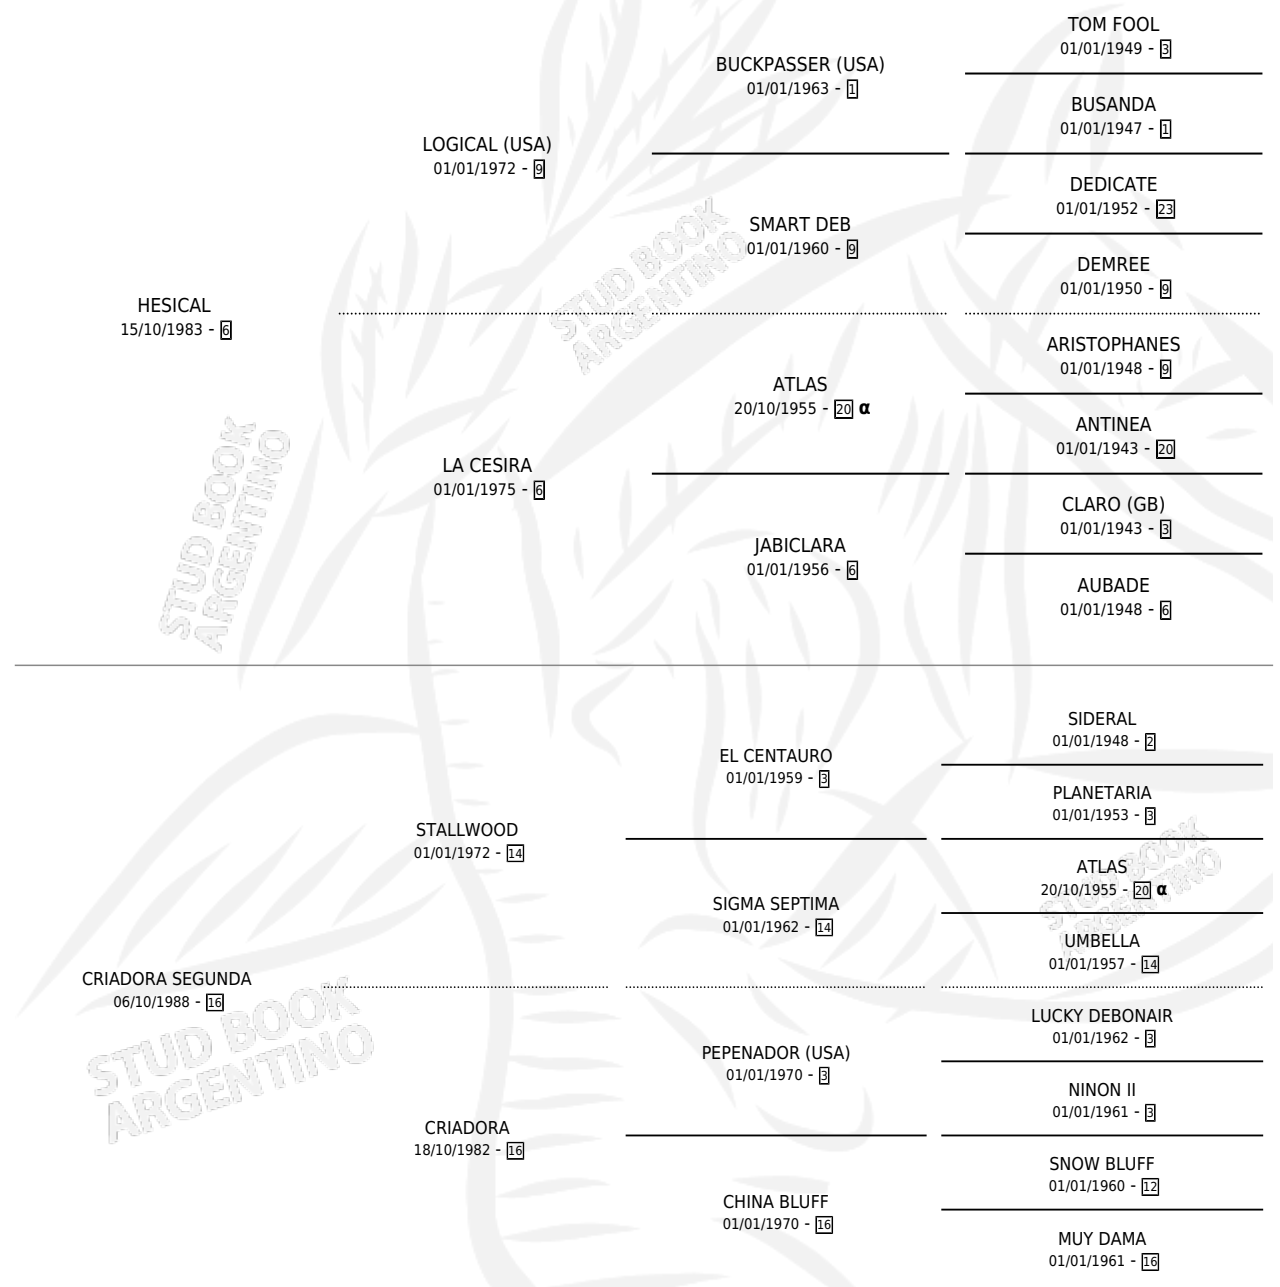

SOY FISCAL

por HESICAL y CRIADORA SEGUNDA por STALLWOOD

Argentina · Macho · Zaino · SP · 19/10/1995
Familia 16-f · Volumen 35

ESTADO

TIPIFICACIÓN SANGUÍNEA	X
TIPIFICACIÓN POR ADN	X
PASAPORTE	X
IDENTIFICACIÓN POR MICROCHIP	X
REPRODUCTOR	X

Lugar de nacimiento: Cumeneyen

Criador: Sin dato

PEDIGREE

INBREEDING : α

SOY FISCAL

Datos oficiales del Stud Book Argentino

Documento generado el 12/06/2026

studbook.org.ar