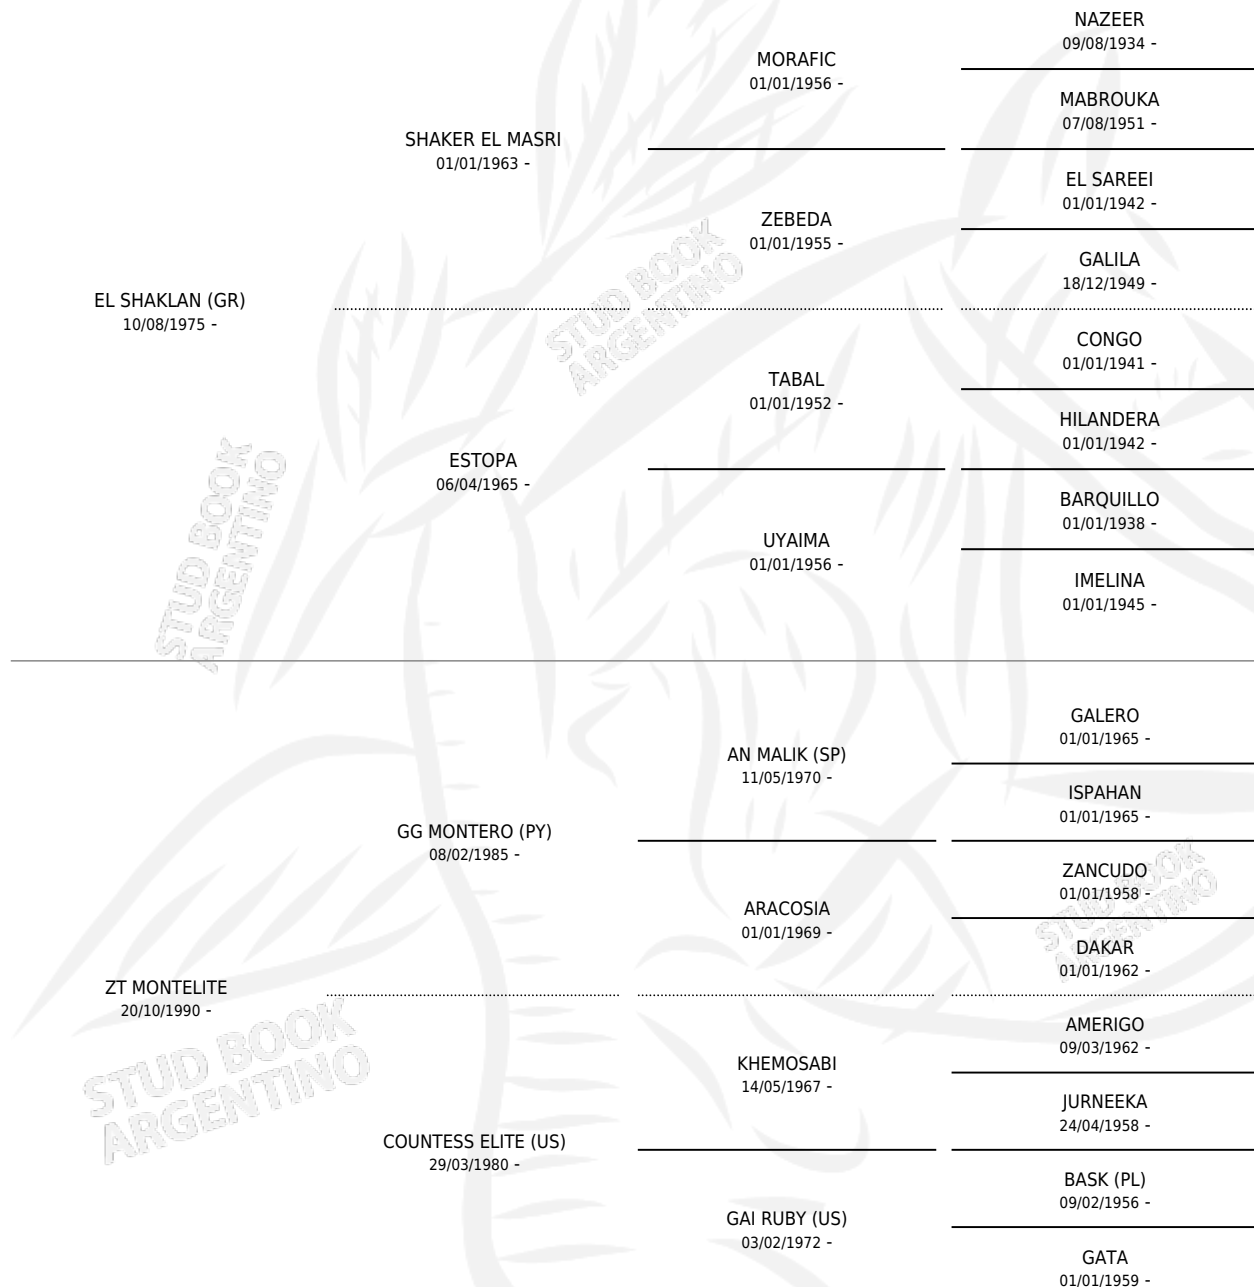

ZT MONSHAKLAN

por EL SHAKLAN (GR) y ZT MONTELITE por GG MONTERO (PY)

Argentina · Hembra · Zaino Colorado · AP · 09/10/1995
Familia · Volumen 35

ESTADO

TIPIFICACIÓN SANGUÍNEA	✓
TIPIFICACIÓN POR ADN	✓
PASAPORTE	X
IDENTIFICACIÓN POR MICROCHIP	X
REPRODUCTOR	✓

Lugar de nacimiento: El Atalaya

Criador: El Atalaya

~

HIJOS

	MACHOS	HEMBRAS
10 NACIERON	4	6
SIN ACTUACIONES		

PEDIGREE

S

cimientos 10 / Efectividad 100%

PADRILLO	PRODUCTO	CRIADOR	1ER SERVICIO	ÚLTIMO SERVICIO
PLATINO HAB CELEBRITY (UY)	JFN MONSHAKLINAH (H T, 20/02/2009)	PASO DEL SAUCE	18/02/2008	22/03/2008
LUDJIN EL JAMAAL (BR)	JFN MON LUDJINAH (H T, 11/03/2008) •MURIÓ EL 22/12/2022•	PASO DEL SAUCE	14/03/2007	14/03/2007
LEGACY OF FAME (BR)	JFN RED LEGACY (M A, 20/01/2007)	PASO DEL SAUCE	20/02/2006	20/02/2006
PLATINO HAB CELEBRITY (UY)	SM JUSTINA (H AT, 15/12/2005)	MAALESH	02/01/2005	02/01/2005
AB MAGNUM (US)	JFN PURPLE RAIN (M A, 03/12/2004)	PASO DEL SAUCE	26/12/2003	26/12/2003
AB MAGNUM (US)	JFN MON HOPE (H Z, 24/11/2003)	PASO DEL SAUCE	21/12/2002	21/12/2002
RICHTER MH (US)	JFN RIIBAAL (M T, 11/11/2002)	PASO DEL SAUCE	07/12/2001	07/12/2001
PARYS EL JAMAAL (BR)	JFN MON PARYS (H ZD, 04/11/2001)	PASO DEL SAUCE	03/12/2000	03/12/2000
ZT SHAKFANTASY	JFN EL BEDAVI (M T, 15/10/2000) •MURIÓ EL 22/03/2003•	PASO DEL SAUCE	12/11/1999	12/11/1999
LUDJIN EL JAMAAL (BR)	JFN MONTANA STAR (H ZD, 31/08/1999) •MURIÓ EL 01/06/2014•	PASO DEL SAUCE	25/09/1998	25/09/1998