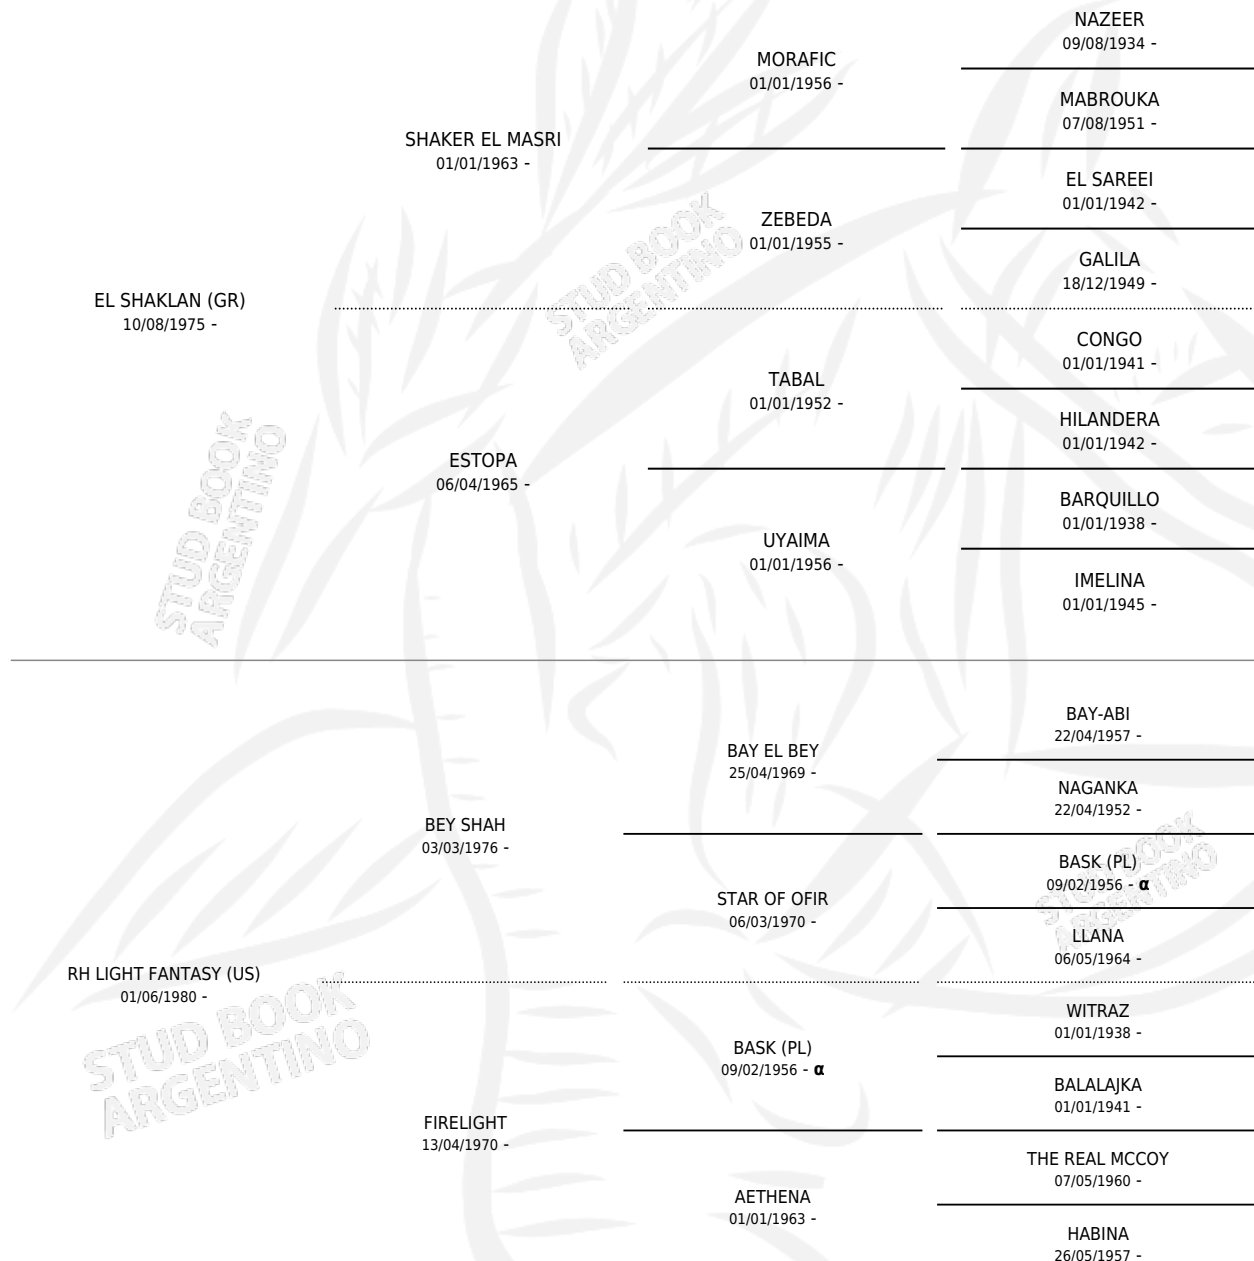

ZT SHAKFANTASY

por **EL SHAKLAN (GR)** y **RH LIGHT FANTASY (US)** por **BEY SHAH**

Argentina · Macho · Tordillo · AP · 20/10/1995
Familia · Volumen 35

ESTADO

TIPIFICACIÓN SANGUÍNEA	✓
TIPIFICACIÓN POR ADN	✓
PASAPORTE	X
IDENTIFICACIÓN POR MICROCHIP	X
REPRODUCTOR	✓

Lugar de nacimiento: El Atalaya
Criador: El Atalaya

~

HIJOS

	MACHOS	HEMBRAS
148 NACIERON	68	80
SIN ACTUACIONES		

PEDIGREE

INBREEDING : α

EXPORTACIÓN / IMPORTACIÓN

FECHA	MOVIMIENTO	PAÍS
29/05/2013	EXPORTADO	AUSTRIA
17/04/2013	IMPORTADO	INGLATERRA
07/05/2004	EXPORTADO	INGLATERRA
02/11/2001	IMPORTADO	ESTADOS UNIDOS
23/12/1999	EXPORTADO	ESTADOS UNIDOS
11/03/1998	IMPORTADO	BELGICA
18/12/1996	EXPORTADO	BELGICA