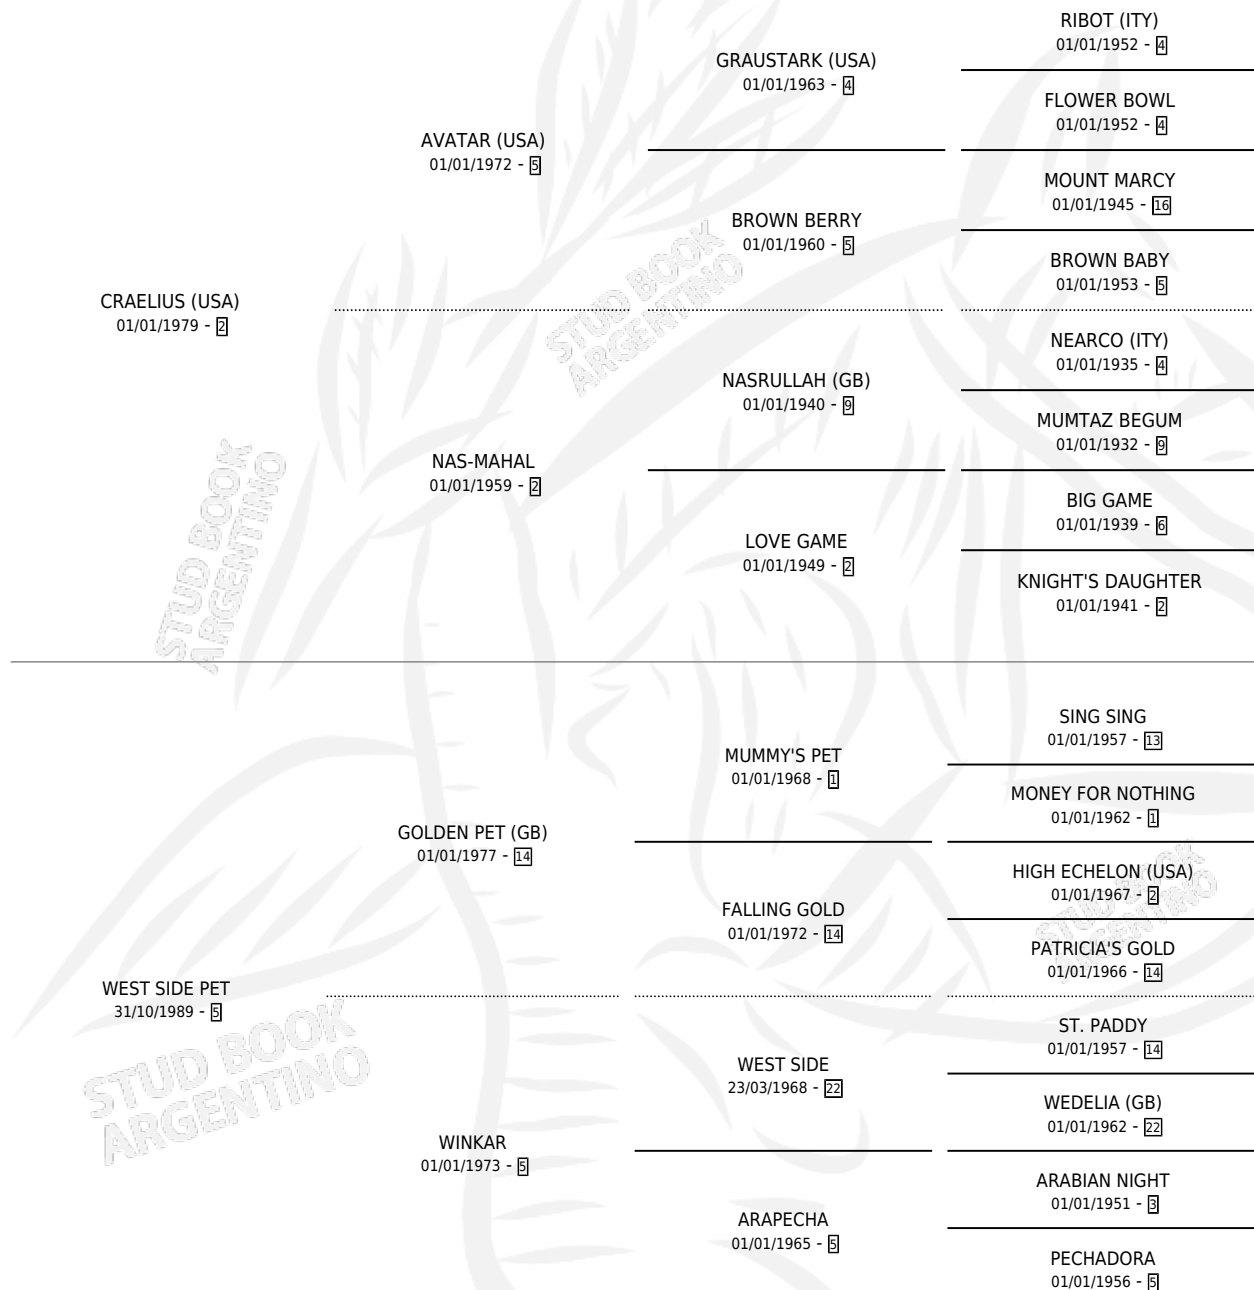

PEQUEÑA ELIUS

por CRAELIUS (USA) y WEST SIDE PET por GOLDEN PET (GB)

Argentina · Hembra · Alazan · SP · 09/10/1995
Familia 5-a · Volumen 35

ESTADO

TIPIFICACIÓN SANGUÍNEA	✓
TIPIFICACIÓN POR ADN	✓
PASAPORTE	X
IDENTIFICACIÓN POR MICROCHIP	X
REPRODUCTOR	✓

Lugar de nacimiento: Caonabo
Criador: Los Mimbres

~

HIJOS

	MACHOS	HEMBRAS
2 NACIERON	1	1
SIN ACTUACIONES		

PEDIGREE

S

mientos 2 / Efectividad 28.57%

PADRILLO	PRODUCTO	CRIADOR	1ER SERVICIO	ÚLTIMO SERVICIO
ISENGARD	∅		21/12/2008	23/12/2008
WHENEVER	∅		25/11/2007	27/11/2007
WHENEVER	PEQUENA WHEN (H Z, 10/10/2006)	SIN DATO	11/10/2005	13/10/2005
ARTURITO TALK	∅		07/10/2004	07/10/2004
ARTURITO TALK	PRIMO ARTURO (M A, 29/09/2004)	SIN DATO	07/10/2003	09/10/2003
LEON NAGUAL	∅		18/09/2001	20/09/2001
GREYSKULL	∅		16/10/2000	16/10/2000