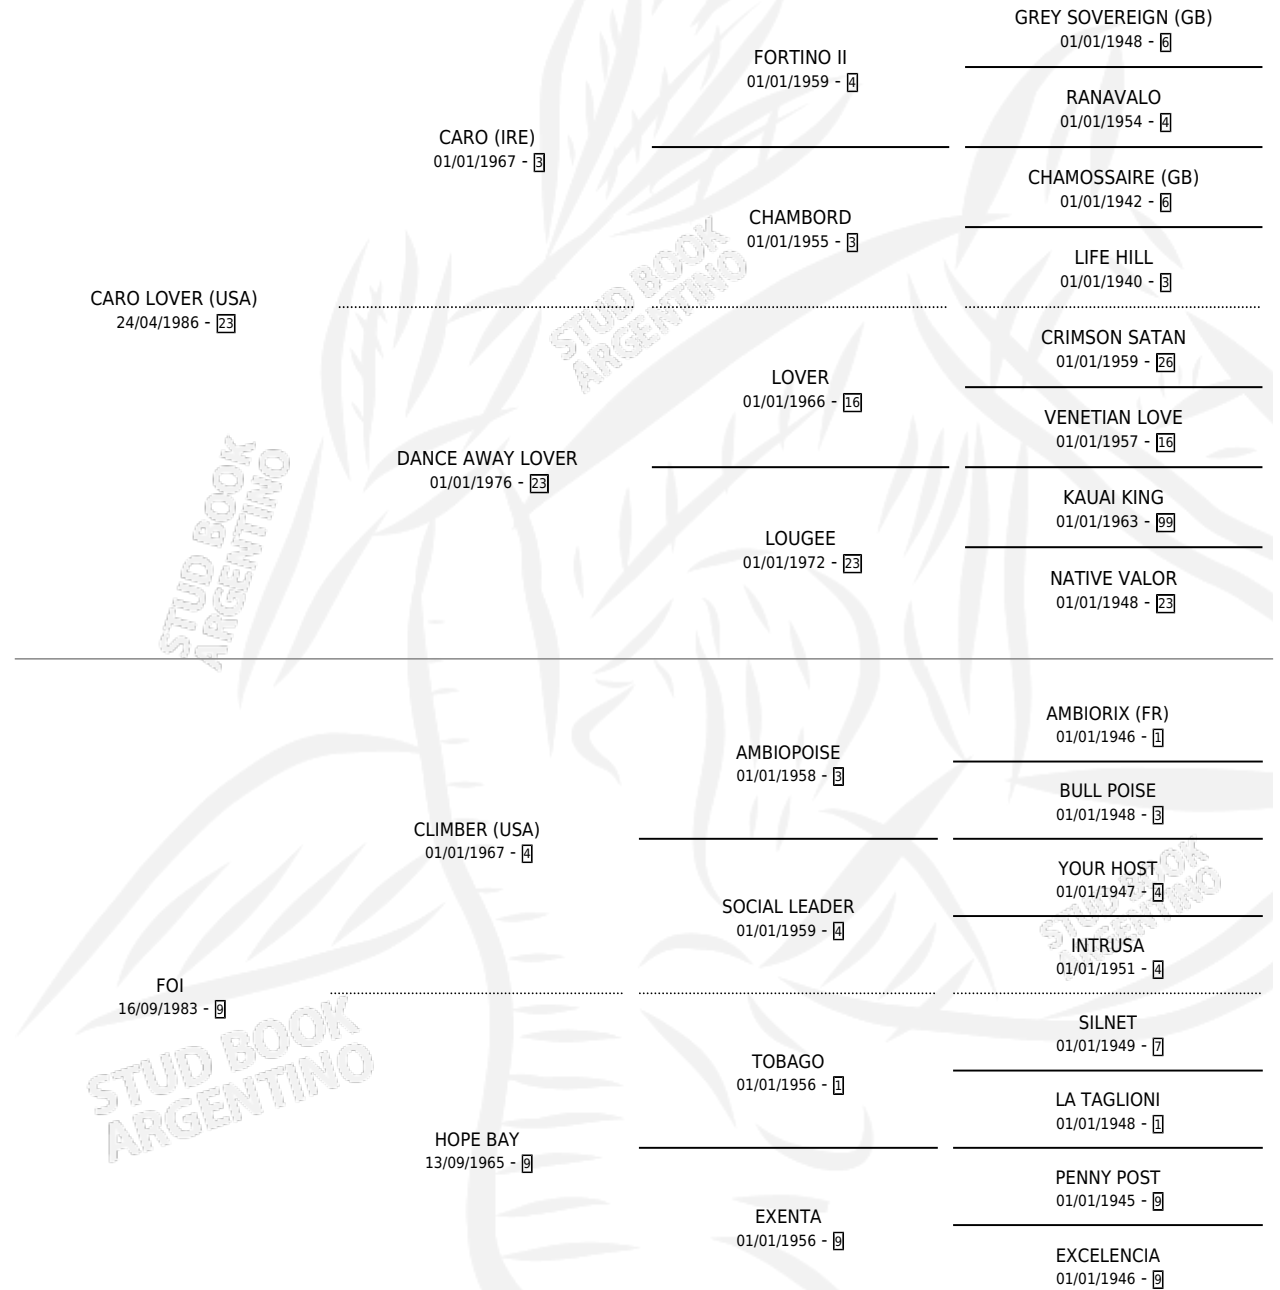

CARO TATA

por **CARO LOVER (USA)** y **FOI por CLIMBER (USA)**

Argentina · Macho · Zaino · SP · 17/10/1995
Familia 9-g · Volumen 35

ESTADO

TIPIFICACIÓN SANGUÍNEA	X
TIPIFICACIÓN POR ADN	X
PASAPORTE	X
IDENTIFICACIÓN POR MICROCHIP	X
REPRODUCTOR	X

Lugar de nacimiento: Los Sauces

Criador: Sin dato

PEDIGREE

CARO TATA

Datos oficiales del Stud Book Argentino

Documento generado el 11/06/2026

studbook.org.ar