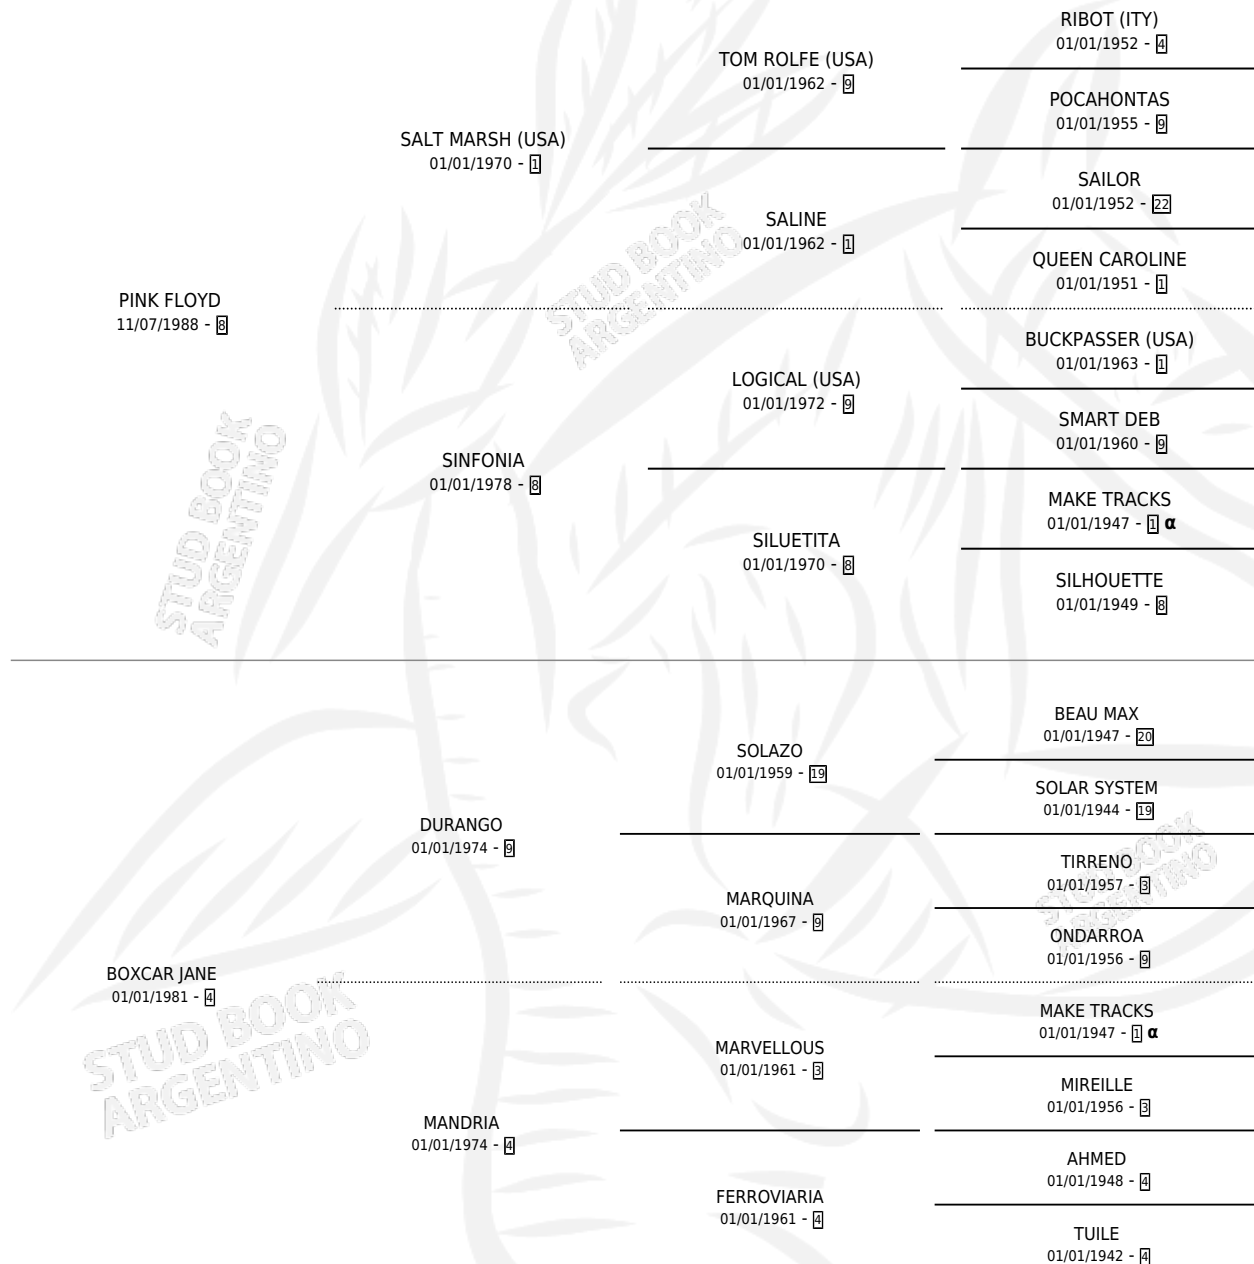

PINK PYJAMAS

por PINK FLOYD y BOXCAR JANE por DURANGO

Argentina · Macho · Alazan · SP · 28/10/1995
Familia 4-n · Volumen 35

ESTADO

TIPIFICACIÓN SANGUÍNEA	X
TIPIFICACIÓN POR ADN	X
PASAPORTE	X
IDENTIFICACIÓN POR MICROCHIP	X
REPRODUCTOR	X

Lugar de nacimiento: Harvey

Criador: Sin dato

PEDIGREE

INBREEDING : α

PINK PYJAMAS

Datos oficiales del Stud Book Argentino

Documento generado el 14/05/2026

studbook.org.ar