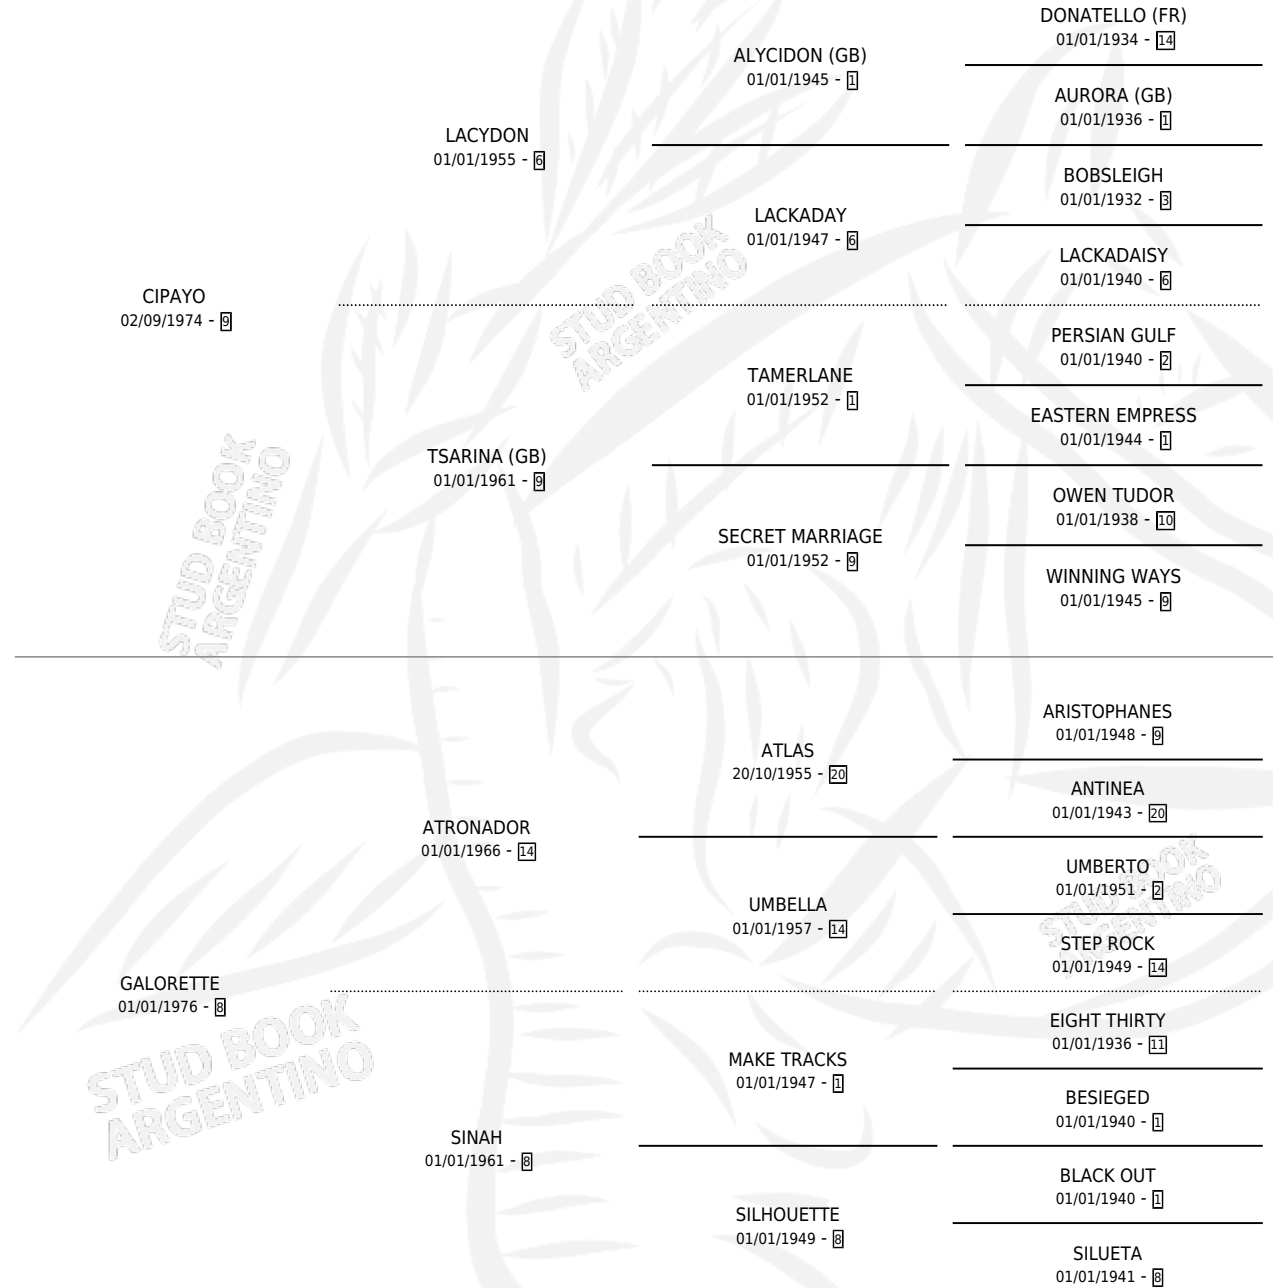

ESTIMADO

por CIPAYO y GALORETTE por ATRONADOR

Argentina · Macho · Alazan Tostado · SP · 08/10/1995
Familia 8-j · Volumen 35

ESTADO

TIPIFICACIÓN SANGUÍNEA	X
TIPIFICACIÓN POR ADN	X
PASAPORTE	X
IDENTIFICACIÓN POR MICROCHIP	X
REPRODUCTOR	X

Lugar de nacimiento: Rodeo Chico

Criador: Rodeo Chico

PEDIGREE

CAMPAÑA

Solo carreras oficiales de Argentina

POR EDAD

EDAD	CC	1°	2°	3°	4°	5°	NP	CLC	CLG	CLCG1	CLGG1	IMPORTE	GANANCIA / CC
2 AÑOS	2	0	0	0	0	1	1	0	0	0	0	\$0	\$0
3 AÑOS	3	0	0	0	0	0	3	0	0	0	0	\$0	\$0
4 AÑOS	8	0	0	0	0	0	8	0	0	0	0	\$0	\$0
TOTALES	13	0	0	0	0	1	12	0	0	0	0	\$0	\$0
%		0.0%	0.0%	0.0%	0.0%	7.7%	92.3%	0.0%	0.0%	0.0%	0.0%		