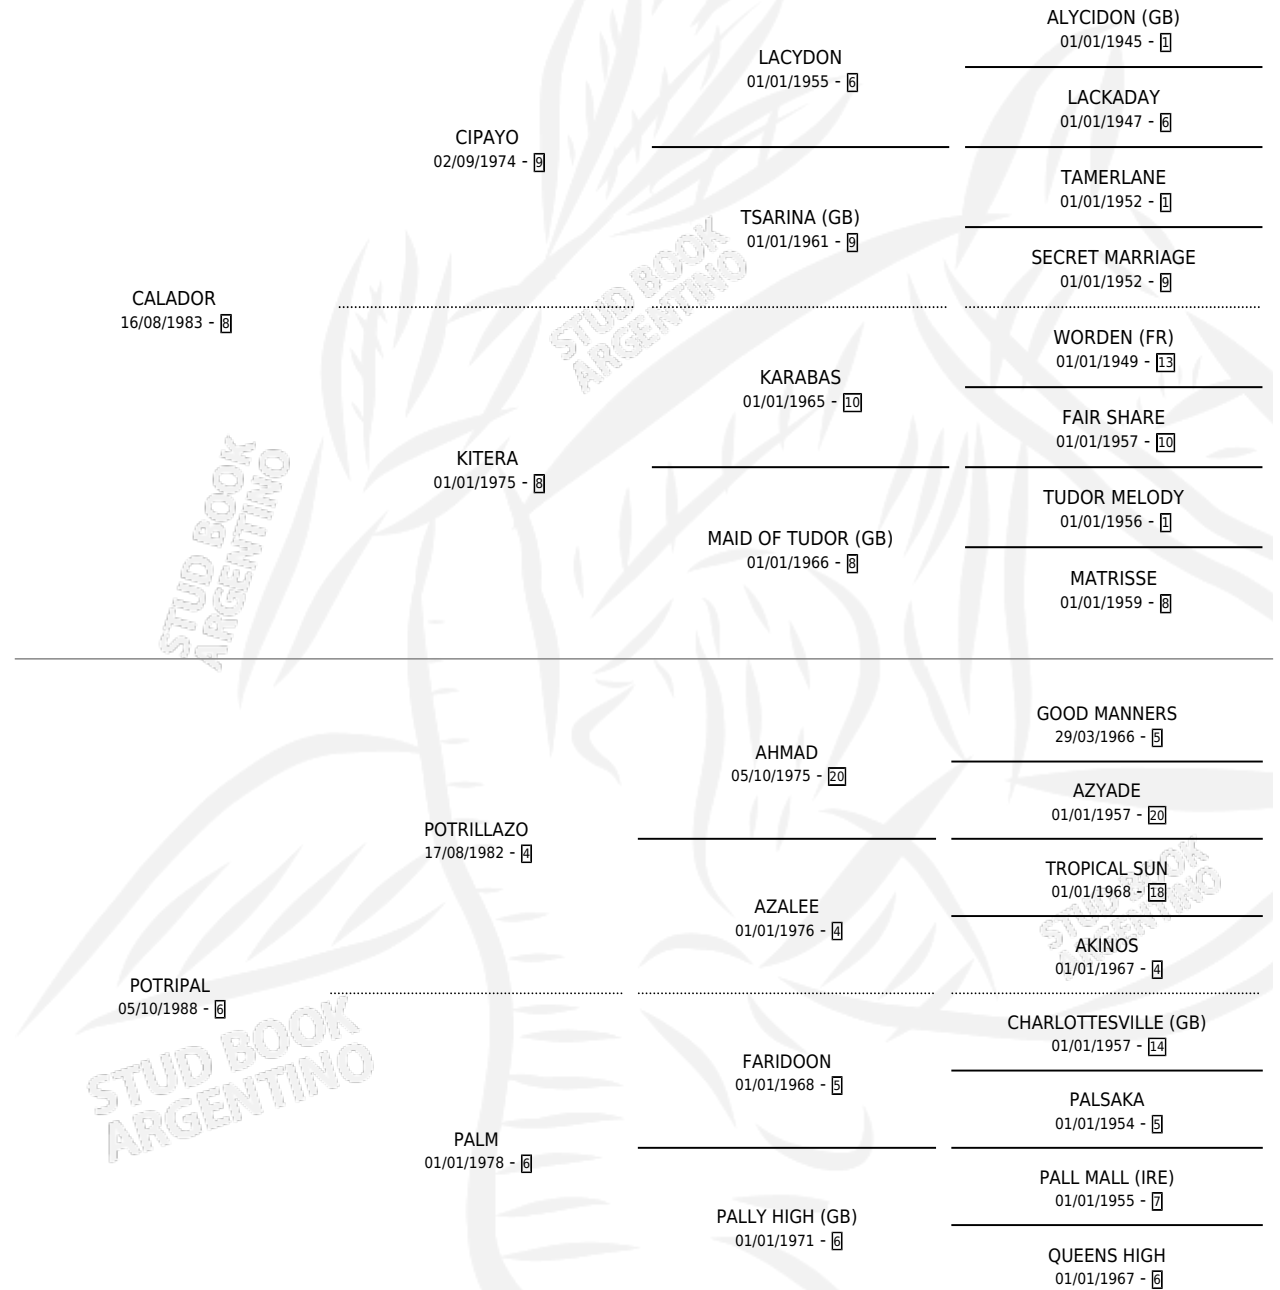

CALPAL

por CALADOR y POTRIPAL por POTRILLAZO

Argentina · Hembra · Zaino · SP · 28/10/1995
Familia 6-e · Volumen 35

ESTADO

TIPIFICACIÓN SANGUÍNEA	X
TIPIFICACIÓN POR ADN	X
PASAPORTE	X
IDENTIFICACIÓN POR MICROCHIP	X
REPRODUCTOR	X

Lugar de nacimiento: La Madrugada

Criador: La Madrugada

PEDIGREE

CALPAL

Datos oficiales del Stud Book Argentino

Documento generado el 28/04/2026

studbook.org.ar