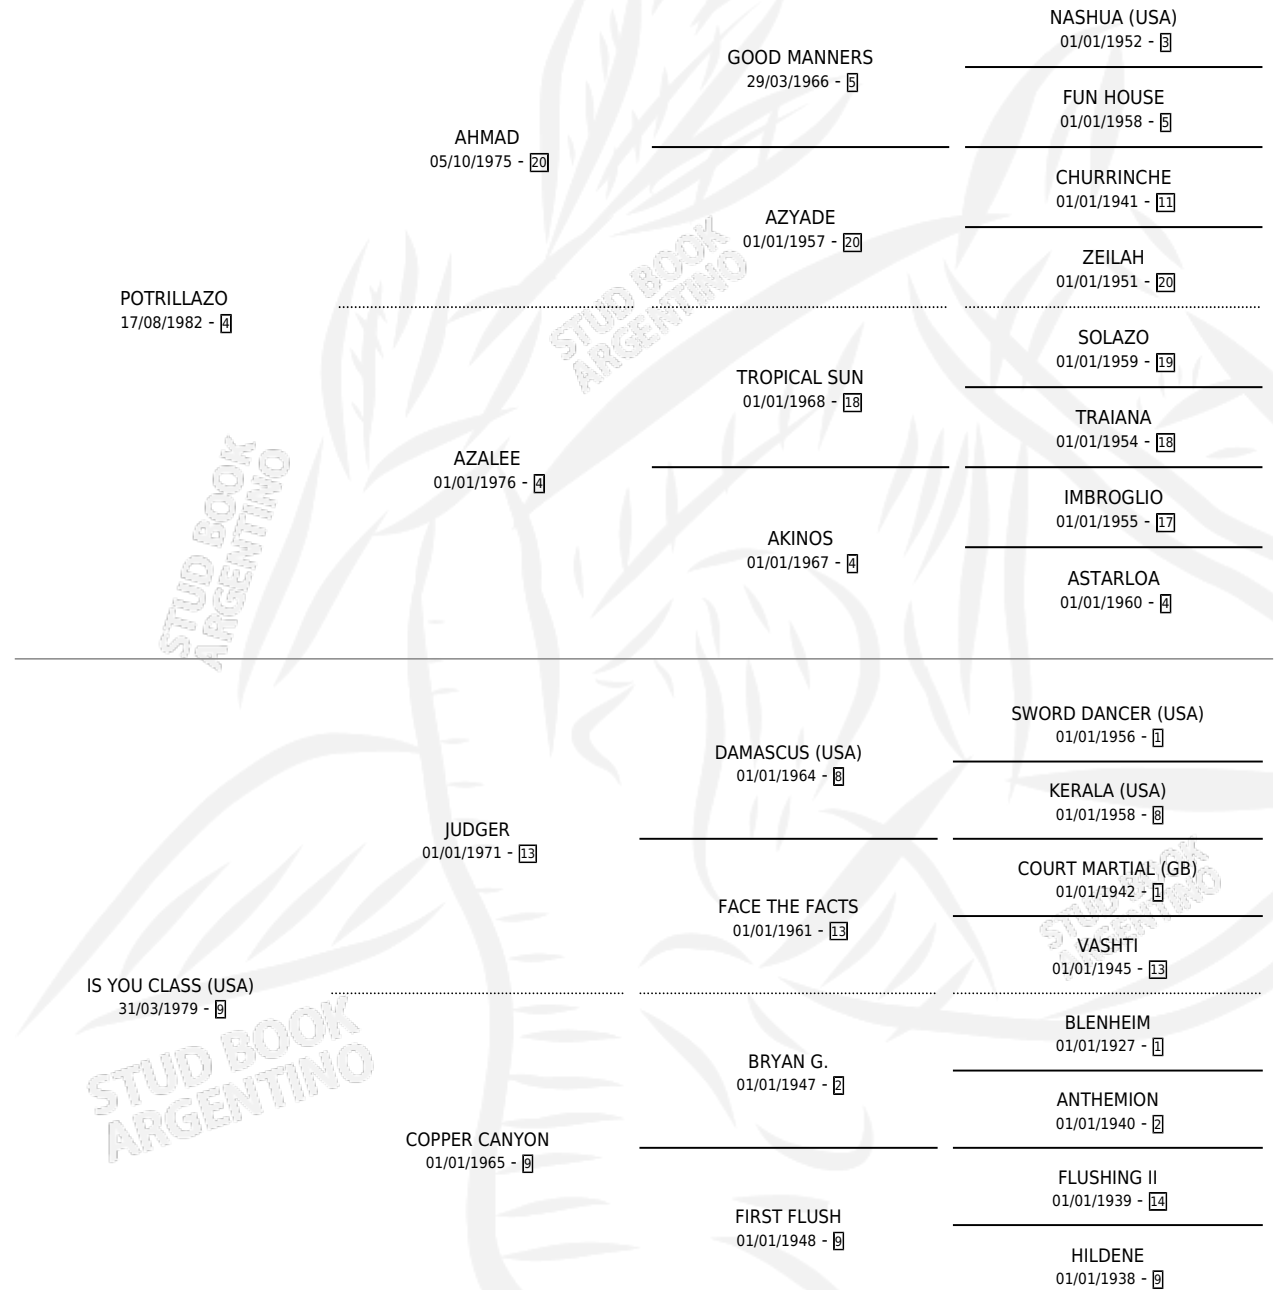

POTRIFRIEND

por **POTRILLAZO** y **IS YOU CLASS (USA)** por **JUDGER**

Argentina · Hembra · Zaino · SP · 25/10/1995
Familia 9-b · Volumen 35

ESTADO

TIPIFICACIÓN SANGUÍNEA	X
TIPIFICACIÓN POR ADN	X
PASAPORTE	X
IDENTIFICACIÓN POR MICROCHIP	X
REPRODUCTOR	✓

Lugar de nacimiento: La Madrugada

Criador: La Madrugada

PEDIGREE

CAMPAÑA

Solo carreras oficiales de Argentina

POR EDAD

EDAD	CC	1°	2°	3°	4°	5°	NP	CLC	CLG	CLCG1	CLGG1	IMPORTE	GANANCIA / CC
4 AÑOS	2	0	0	0	0	0	2	0	0	0	0	\$0	\$0
TOTALES	2	0	0	0	0	0	2	0	0	0	0	\$0	\$0
%		0.0%	0.0%	0.0%	0.0%	0.0%	100%	0.0%	0.0%	0.0%	0.0%		