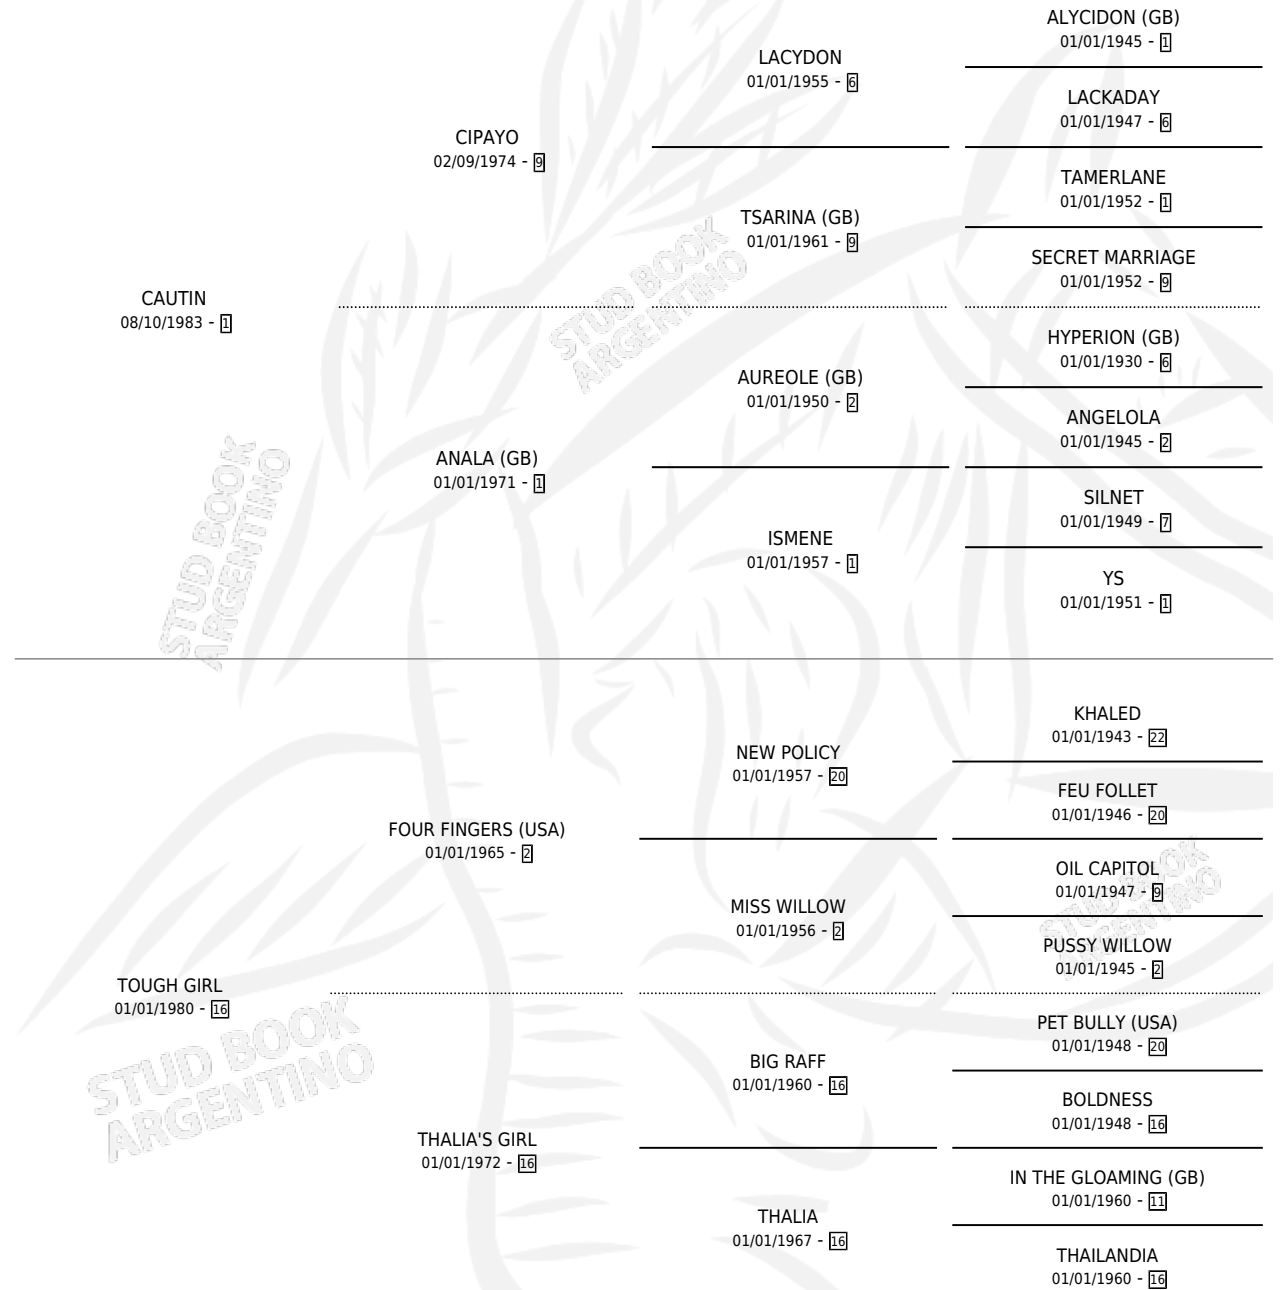

GIRLTIN

por CAUTIN y TOUGH GIRL por FOUR FINGERS (USA)

Argentina · Hembra · Zaino · SP · 06/09/1995
Familia 16-f · Volumen 35

ESTADO

TIPIFICACIÓN SANGUÍNEA	X
TIPIFICACIÓN POR ADN	X
PASAPORTE	X
IDENTIFICACIÓN POR MICROCHIP	X
REPRODUCTOR	X

Lugar de nacimiento: La Madrugada

Criador: La Madrugada

PEDIGREE

GIRLTIN

Datos oficiales del Stud Book Argentino

Documento generado el 15/05/2026

studbook.org.ar