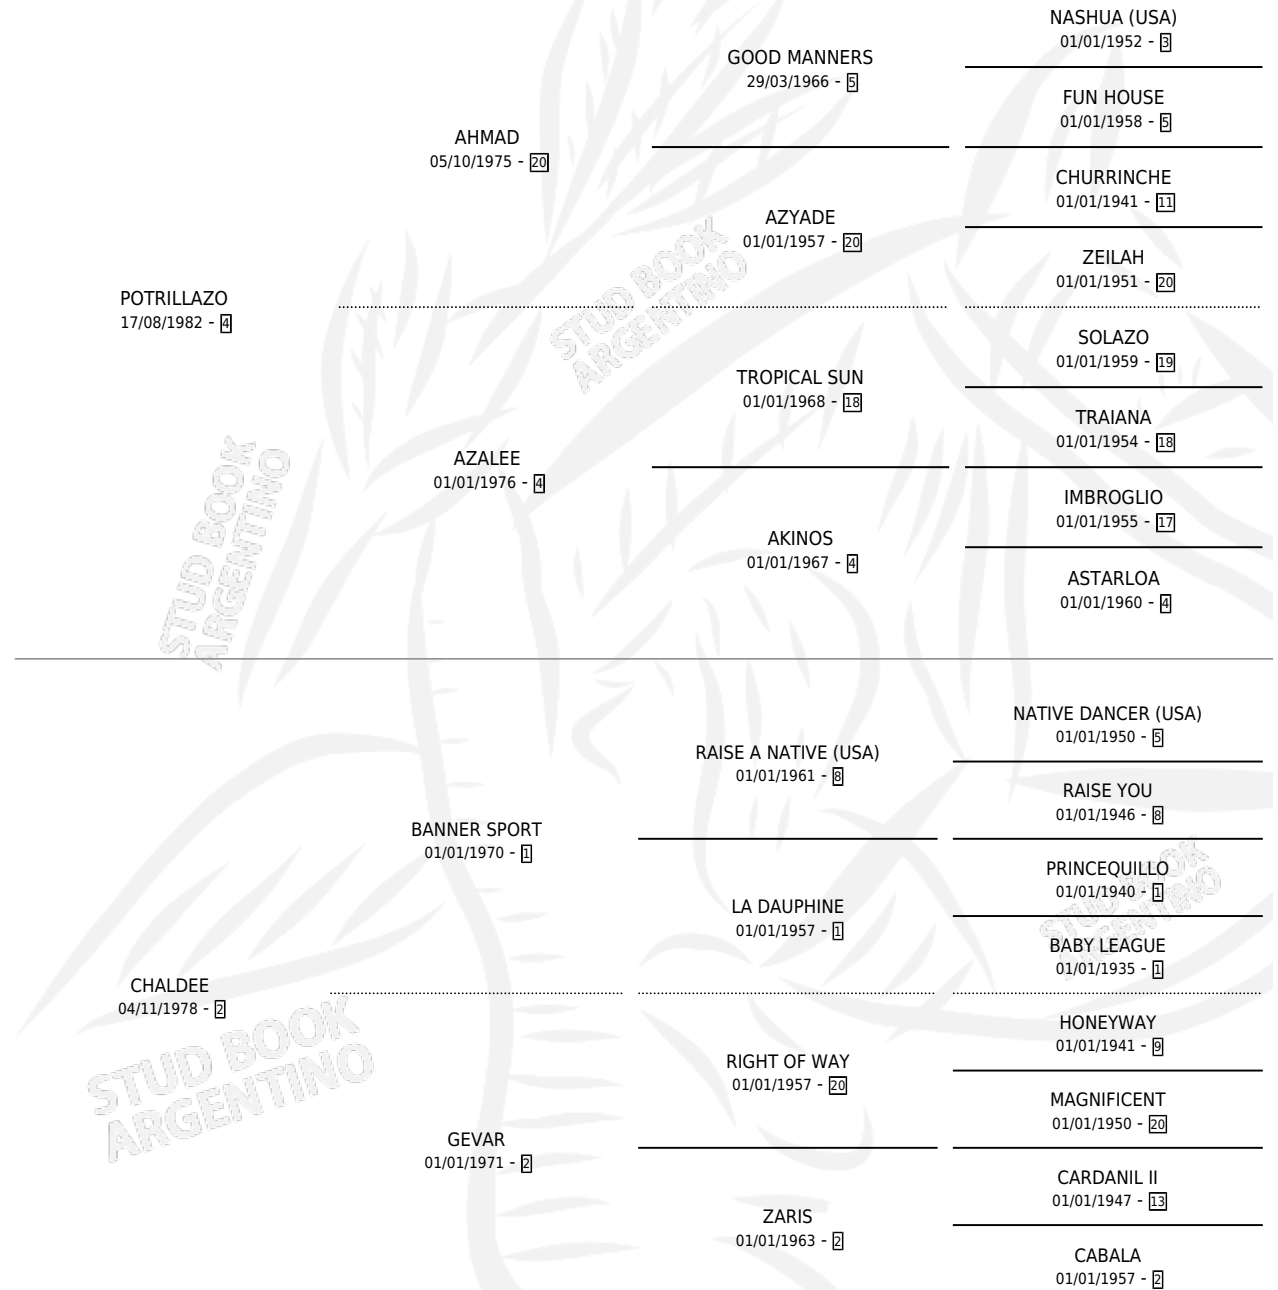

POTRIZARIS

por **POTRILLAZO** y **CHALDEE** por **BANNER SPORT**

Argentina · Hembra · Alazan · SP · 22/08/1995
Familia 2-u · Volumen 35

DISTINCIONES

YEGUA DEL AÑO	1998
MEJOR TRES AÑOS HEMBRA	1998

ESTADO

TIPIFICACIÓN SANGUÍNEA	✓
TIPIFICACIÓN POR ADN	X
PASAPORTE	X
IDENTIFICACIÓN POR MICROCHIP	X
REPRODUCTOR	X

Lugar de nacimiento: La Madrugada

Criador: La Madrugada

PEDIGREE