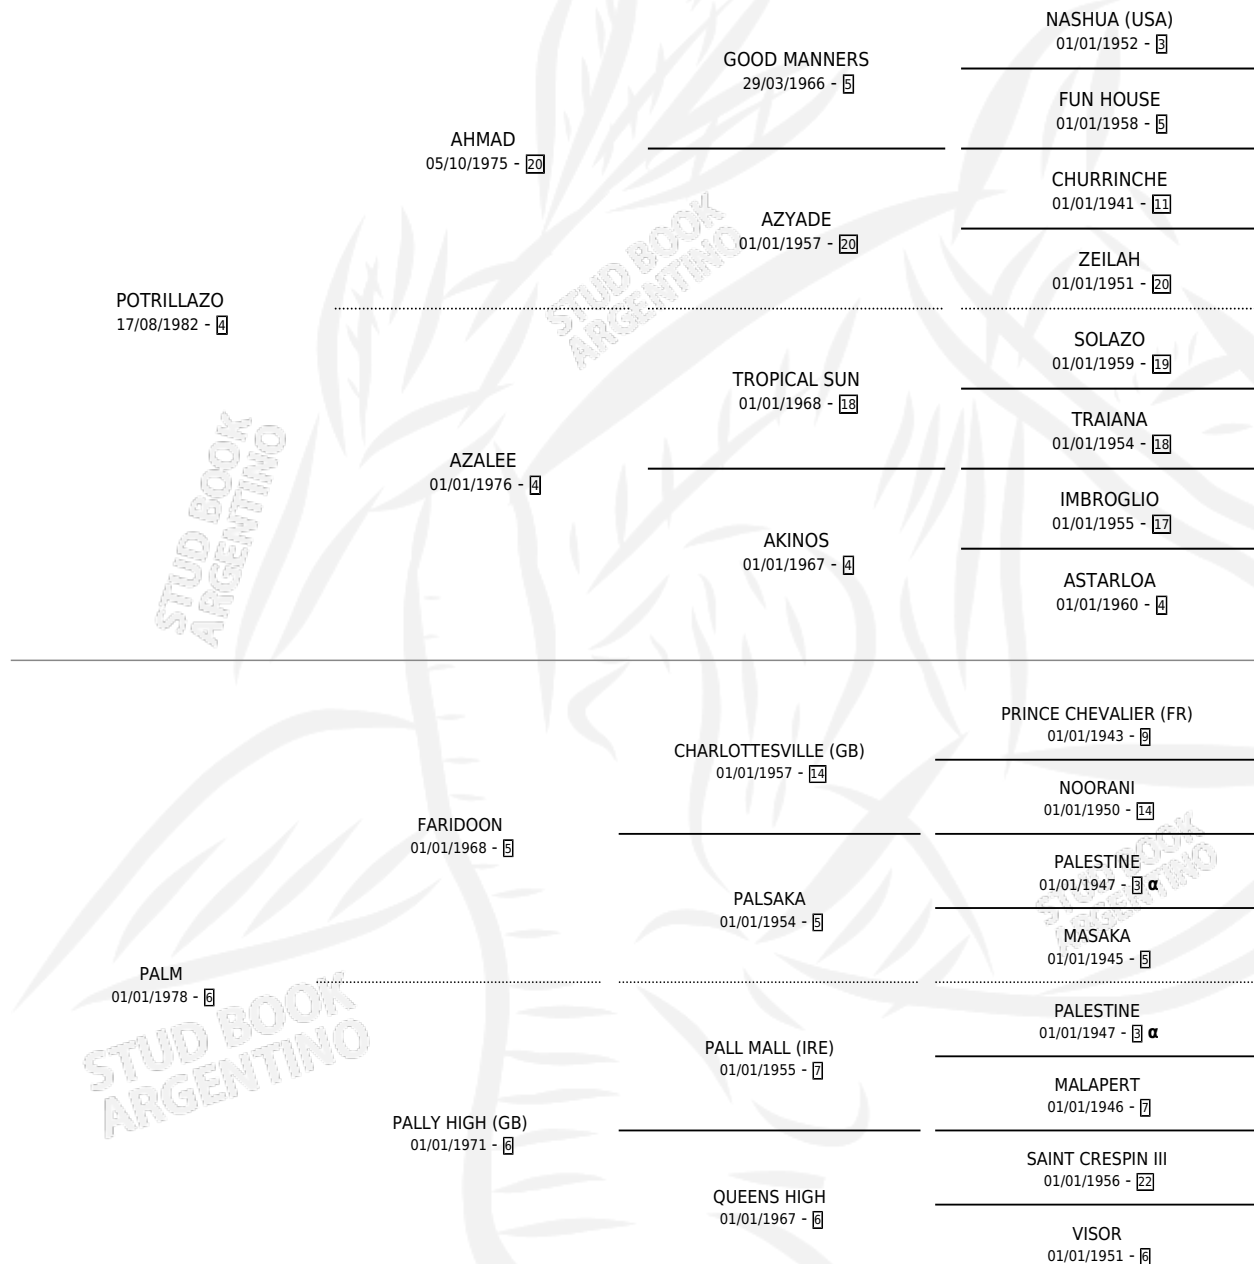

POTRIMALL

por **POTRILAZO** y **PALM** por **FARIDOON**

Argentina · Macho · Zaino · SP · 07/08/1995
Familia 6-e · Volumen 35

ESTADO

TIPIFICACIÓN SANGUÍNEA	✓
TIPIFICACIÓN POR ADN	X
PASAPORTE	X
IDENTIFICACIÓN POR MICROCHIP	X
REPRODUCTOR	✓

Lugar de nacimiento: La Madrugada

Criador: La Madrugada

~

HIJOS

	MACHOS	HEMBRAS
1 NACIERON	1	0
1 CORRIERON	1	0
1 GANARON	1	0
0 GANADORES CL	0 GANADORES GR	0 GANADORES G1

PEDIGREE

INBREEDING : α

SERVICIOS PADRILLO