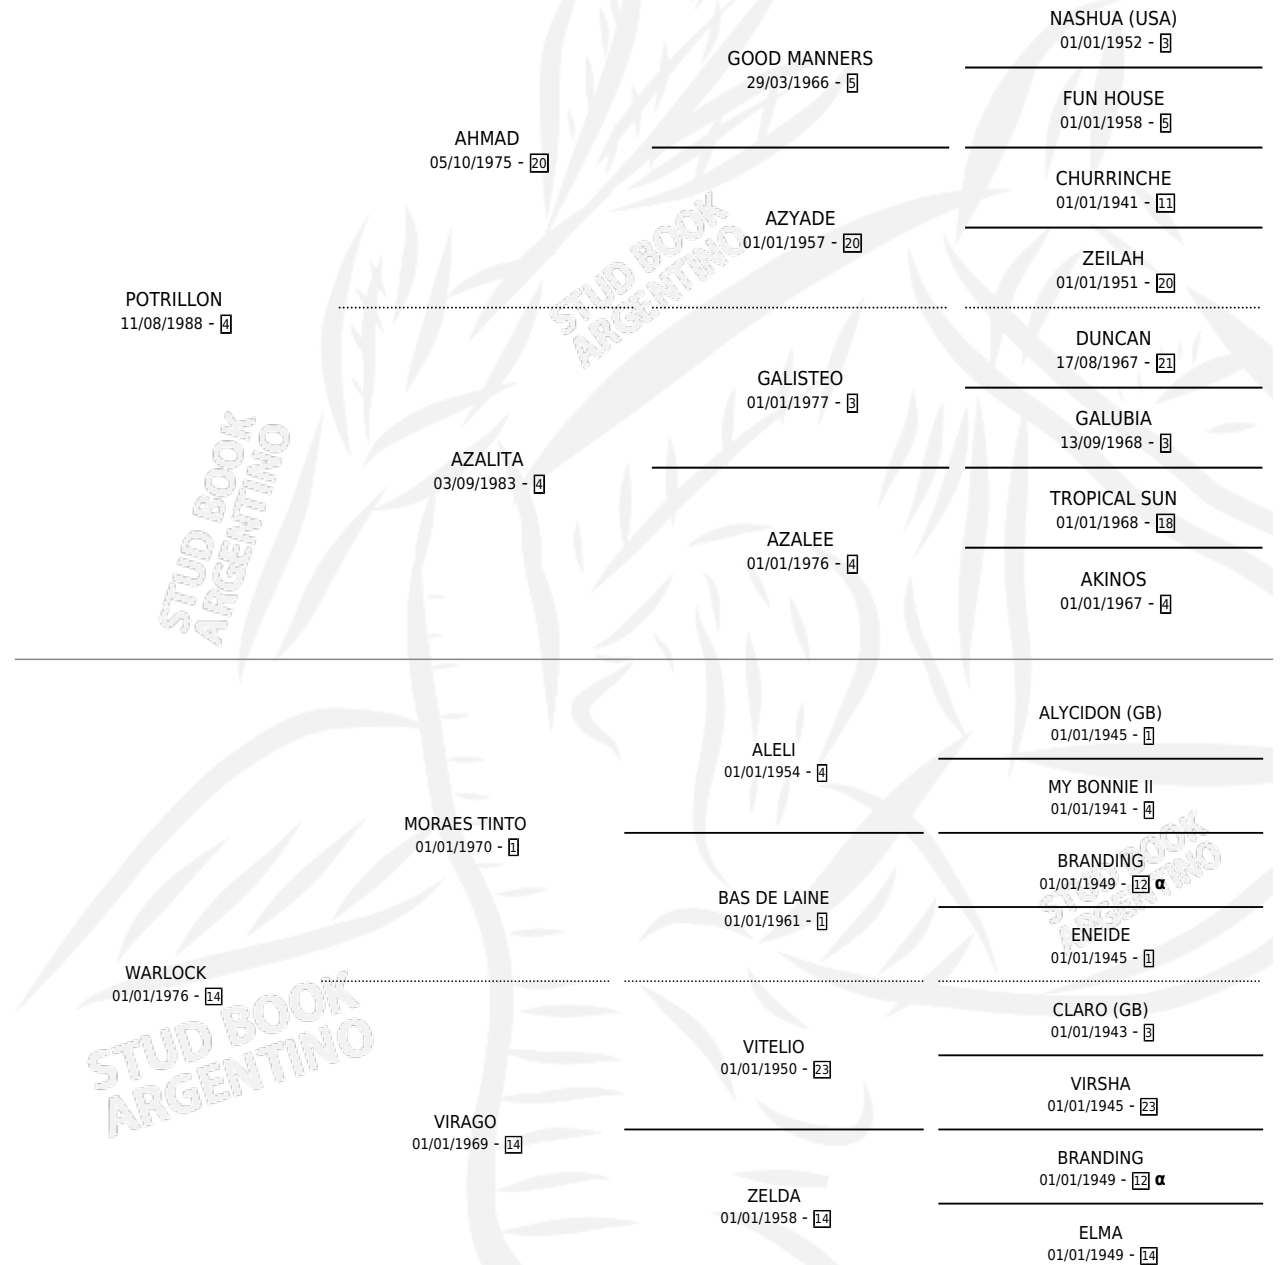

WARLLON

por **POTRILLON** y **WARLOCK** por **MORAES TINTO**

Argentina · Hembra · Zaino Doradillo · SP · 15/10/1995
Familia 14 · Volumen 35

DISTINCIONES

YEGUA DEL AÑO	1999
MEJOR YEGUA ADULTA	1999

ESTADO

TIPIFICACIÓN SANGUÍNEA	✓
TIPIFICACIÓN POR ADN	X
PASAPORTE	X
IDENTIFICACIÓN POR MICROCHIP	X
REPRODUCTOR	X

Lugar de nacimiento: La Madrugada

Criador: La Madrugada

PEDIGREE

INBREEDING : α

EXPORTACIÓN / IMPORTACIÓN

FECHA	MOVIMIENTO	PAÍS
04/11/1999	EXPORTADO	ARABIA SAUDITA

~

CAMPAÑA

Solo carreras oficiales de Argentina

POR EDAD

EDAD	CC	1°	2°	3°	4°	5°	NP	CLC	CLG	CLCG1	CLGG1	IMPORTE	GANANCIA / CC
2 AÑOS	1	0	0	0	1	0	0	1	0	0	0	\$500	\$500
3 AÑOS	6	3	2	0	1	0	0	2	1	2	1	\$84,146	\$14,024
4 AÑOS	3	2	1	0	0	0	0	3	2	3	2	\$58,400	\$19,467
TOTALES	10	5	3	0	2	0	0	6	3	5	3	\$143,046	\$14,305
%		50.0%	30.0%	0.0%	20.0%	0.0%	0.0%	60.0%	50.0%	83.3%	60.0%		