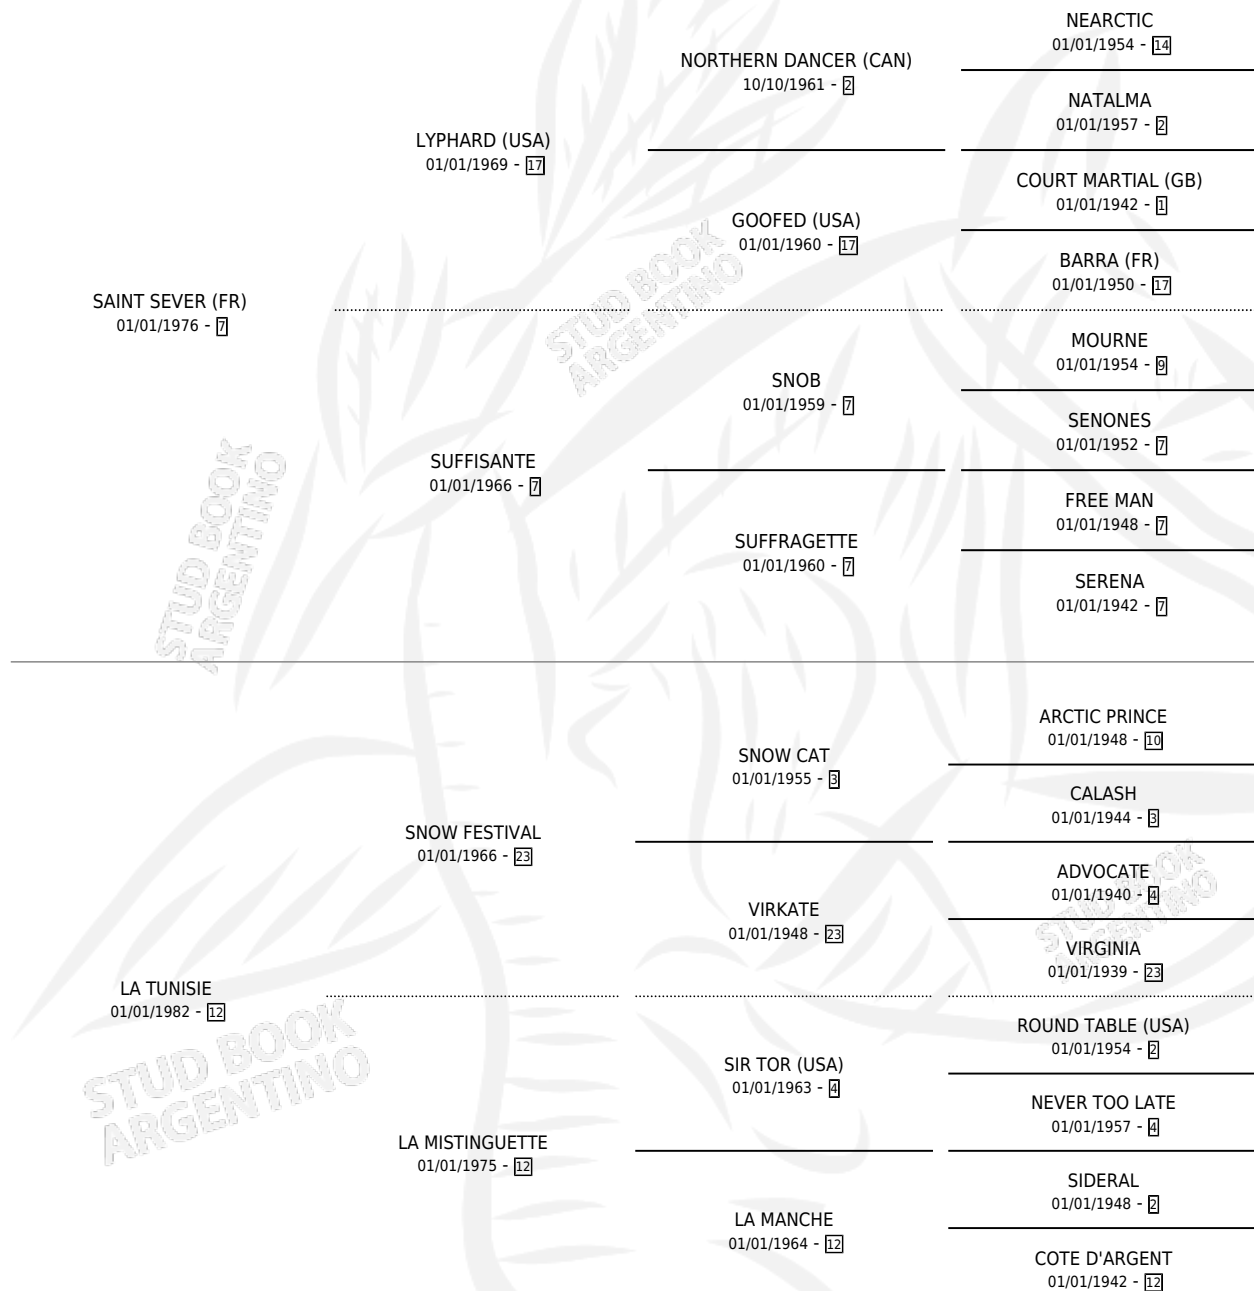

SEVERO TUNITO

por SAINT SEVER (FR) y LA TUNISIE por SNOW FESTIVAL

Argentina · Macho · Zaino Colorado · SP · 07/11/1995
Familia 12-d · Volumen 35

ESTADO

TIPIFICACIÓN SANGUÍNEA	X
TIPIFICACIÓN POR ADN	X
PASAPORTE	X
IDENTIFICACIÓN POR MICROCHIP	X
REPRODUCTOR	X

Lugar de nacimiento: San Rafael del Reparo

Criador: Sin dato

PEDIGREE