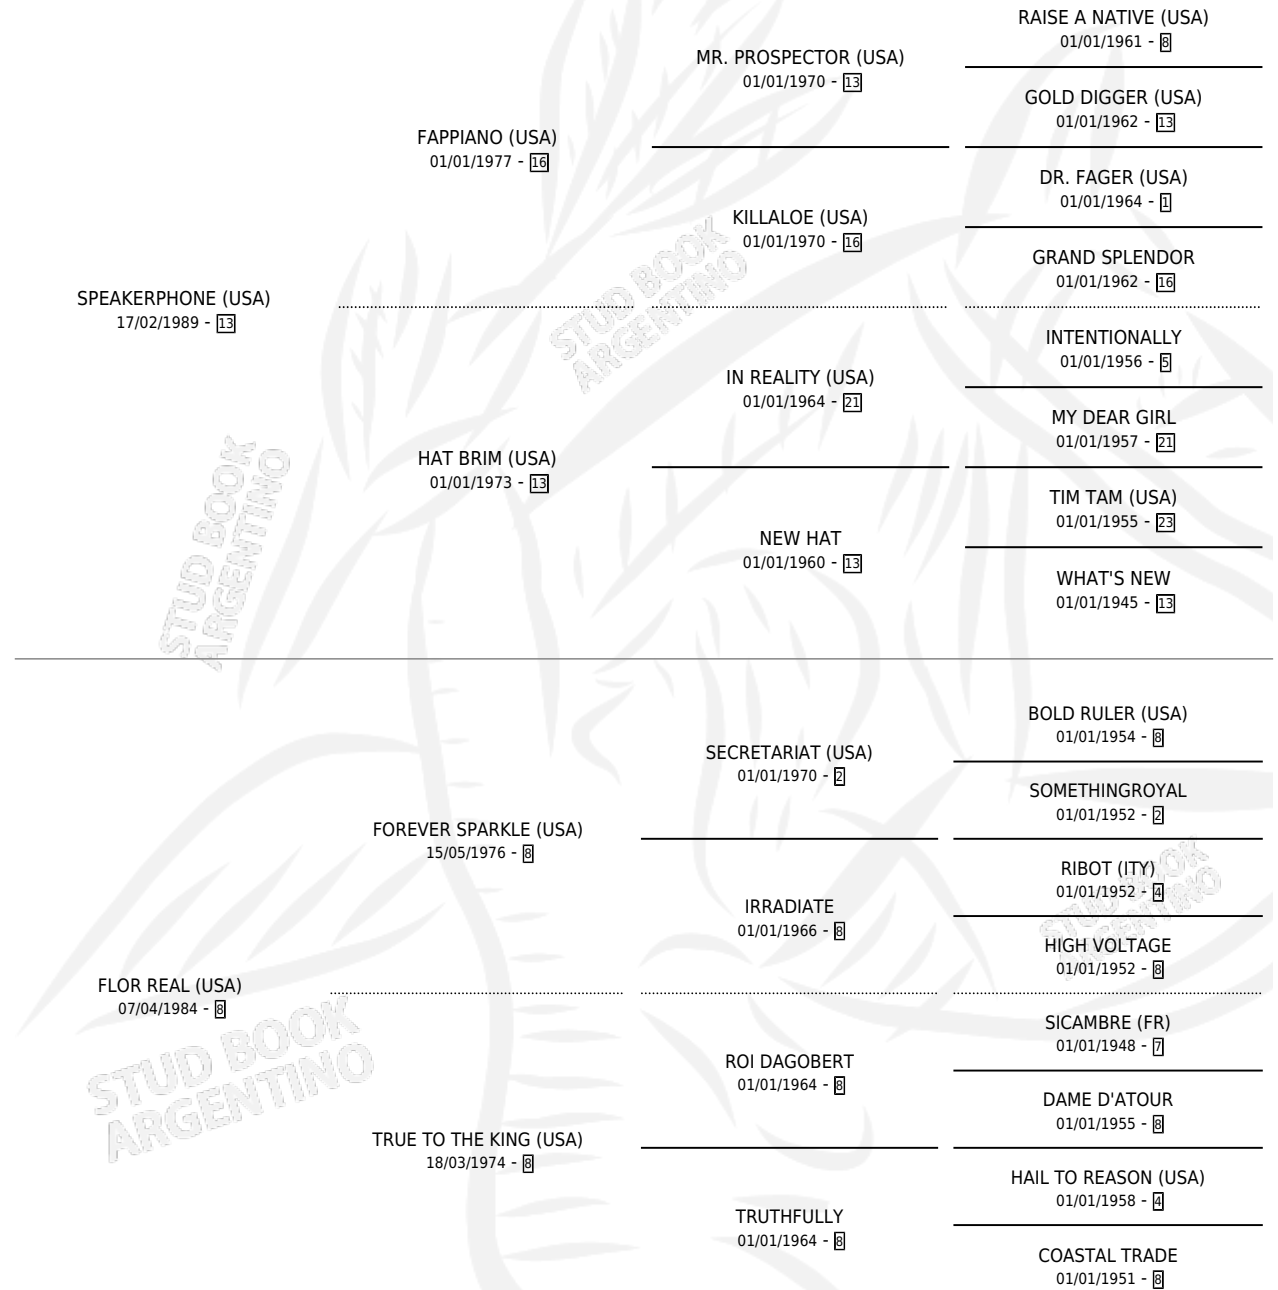

FLOR LUJANA

por **SPEAKERPHONE (USA)** y **FLOR REAL (USA)** por
FOREVER SPARKLE (USA)

Argentina · Hembra · Tordillo · SP · 21/10/1995
Familia 8-c · Volumen 35

ESTADO

TIPIFICACIÓN SANGUÍNEA	X
TIPIFICACIÓN POR ADN	X
PASAPORTE	X
IDENTIFICACIÓN POR MICROCHIP	X
REPRODUCTOR	X

Lugar de nacimiento: Rancho Lujan
Criador: Rancho Lujan

PEDIGREE

CAMPAÑA

Solo carreras oficiales de Argentina

POR EDAD

EDAD	CC	1°	2°	3°	4°	5°	NP	CLC	CLG	CLCG1	CLGG1	IMPORTE	GANANCIA / CC
2 AÑOS	1	0	0	0	0	0	1	0	0	0	0	\$0	\$0
4 AÑOS	2	0	0	0	0	0	2	0	0	0	0	\$0	\$0
TOTALES	3	0	0	0	0	0	3	0	0	0	0	\$0	\$0
%		0.0%	0.0%	0.0%	0.0%	0.0%	100%	0.0%	0.0%	0.0%	0.0%		