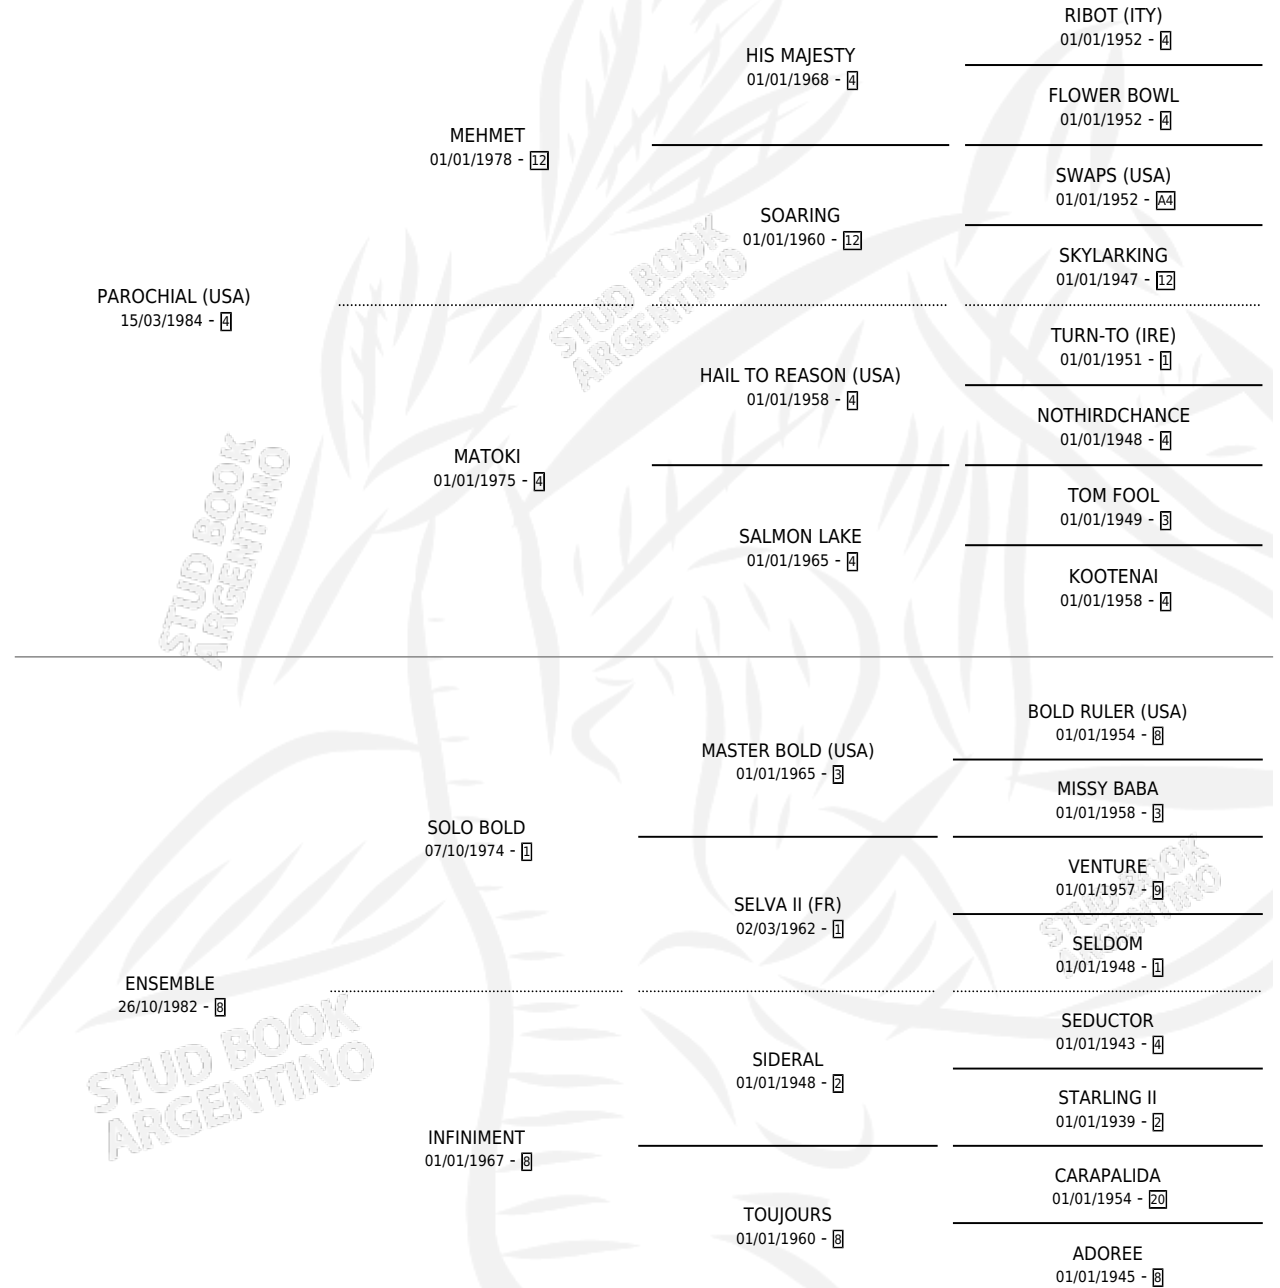

ENCANTIDAD

por PAROCHIAL (USA) y ENSEMBLE por SOLO BOLD

Argentina · Hembra · Alazan · SP · 27/10/1995
Familia 8-j · Volumen 35

ESTADO

TIPIFICACIÓN SANGUÍNEA	X
TIPIFICACIÓN POR ADN	X
PASAPORTE	X
IDENTIFICACIÓN POR MICROCHIP	X
REPRODUCTOR	X

Lugar de nacimiento: Malal Hue En Chapadmalal
Criador: Sin dato

PEDIGREE

ENCANTIDAD

Datos oficiales del Stud Book Argentino

Documento generado el 12/05/2026

studbook.org.ar